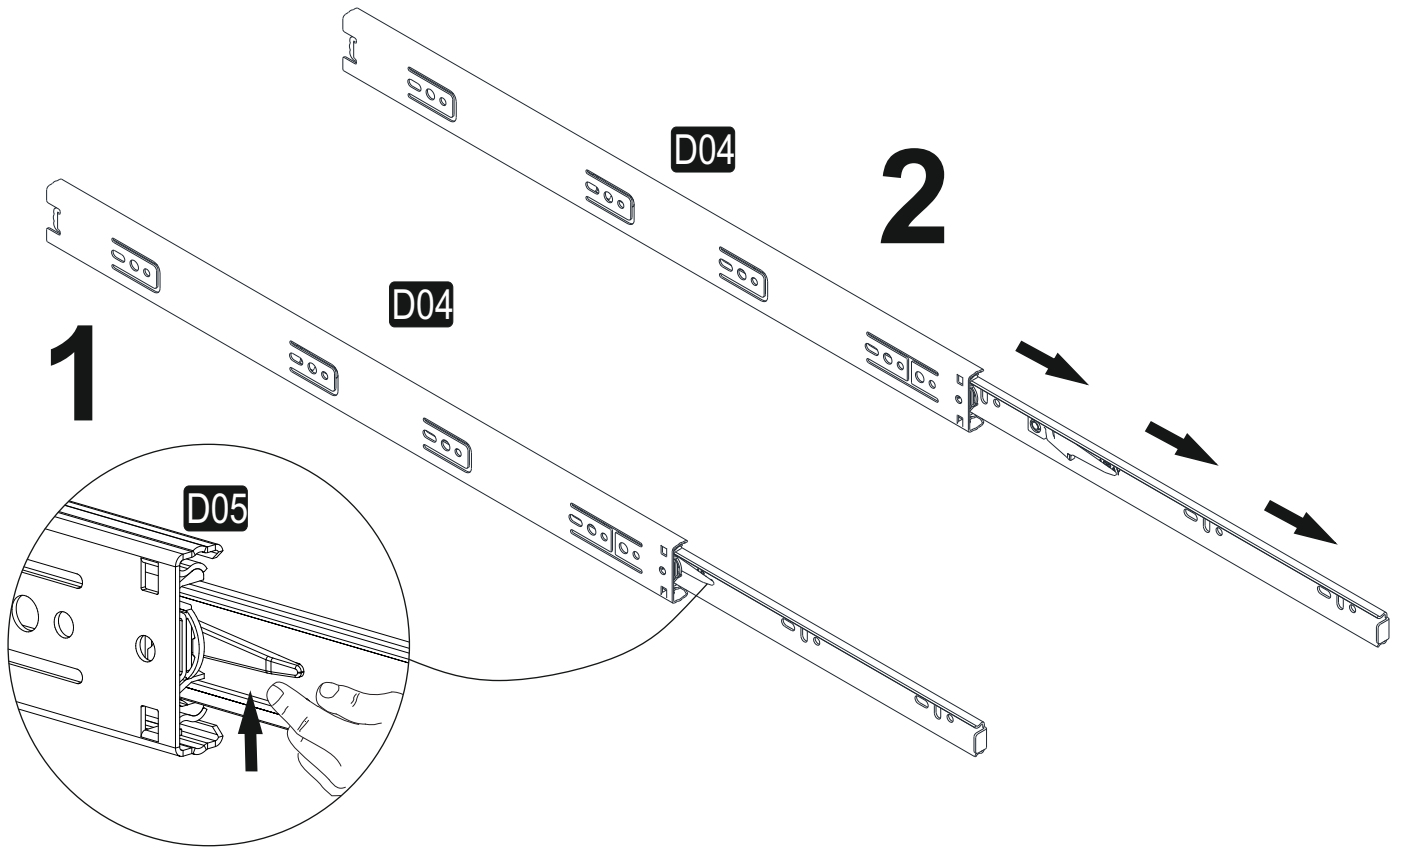

M.M.01.03.48.07937  
Kale Luxe 6 Kapaklı Gardrop -  
Kumtaşı

Montaj talimatını indirmek için tıklayın

1

2

3

4

5

6