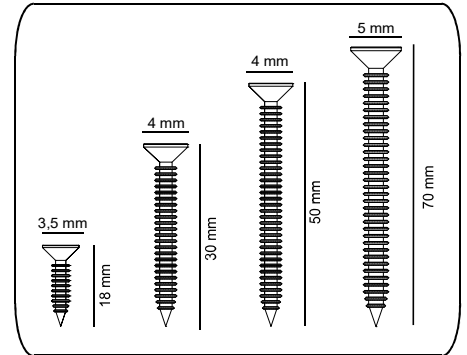

ATTENTION !!

Minifix is the main connection material used in products. Before starting assembly, please check the drawings below.

ACCESSORY LIST

KALE GÖVDE 2K

A23 Minifix M10 18x	A22 Minifix G18 18x	A06 18 mm BYZ 12x	A04 KVLY 16x	C01 DM 8x
C04 MA 8x	A18 3,5x18 40x	A24 FLNS 4x	A55 AB 856 mm 2x	A48 AC 40x
A64 "H"ARKLK CTS 1x				

ÇİTA 190 - 1764mm
ÇİTA 210 - 1964mm

KALE 2		190 LİK		210 LUK		
3	1	1880	520	2080	520	18
4	1	1880	520	2080	520	18
7	2	1800	449	2000	449	3
1	1	900	520	900	520	18
2	1	864	520	864	520	18
5	1	864	520	864	520	18
6	2	864	96	864	96	18

GENERAL VIEW