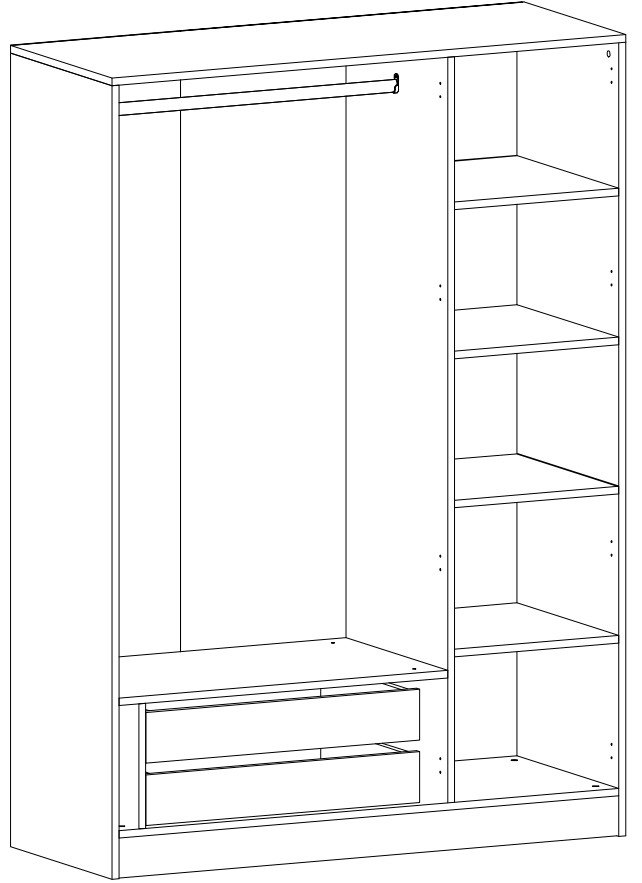

BEYAZ

KALE

GÖVDE 3K 190CM+210CM ORTAK

V1

V2