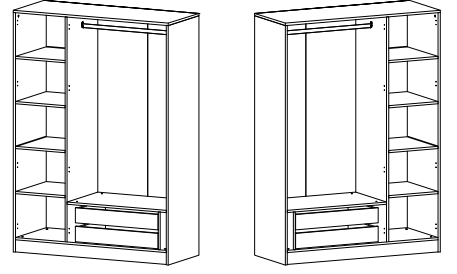

BEYAZ

KALE

GÖVDE 3K 190CM+210CM ORTAK - LEDLİ