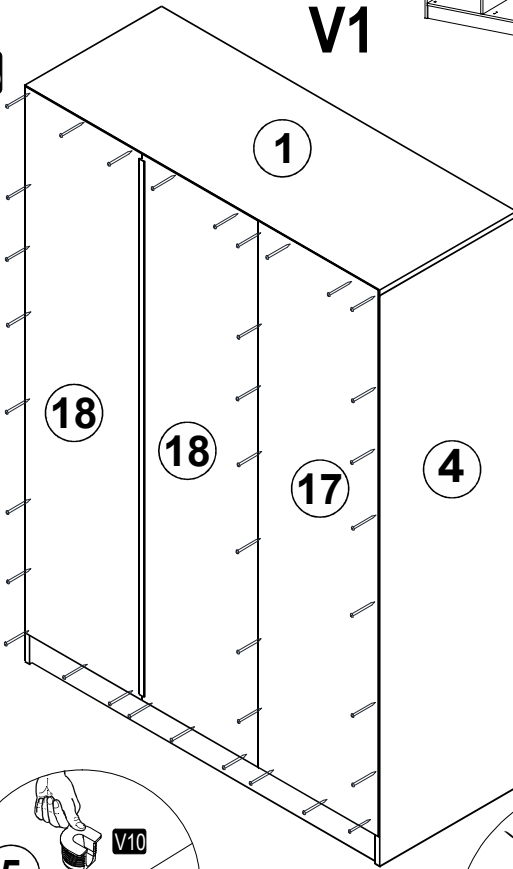

ÇİTA 190 - 1764mm
ÇİTA 210 - 1964mm

GENERAL VIEW

KALE 3		190 LİK		210 LUK		
3	1	1880	520	2080	520	18
4	1	1880	520	2080	520	18
17	1	1800	455	2000	455	3
18	2	1800	443	2000	443	3
5	1	864	520	864	520	18
7	1	1766	520	1966	520	18
8	1	432	520	432	520	18
9	3	432	520	432	520	18
10	1	296	520	296	520	18
11	1	296	520	296	520	18
16	2	698	456	698	456	3
1	1	1350	520	1350	520	18
2	1	1314	520	1314	520	18
6	2	1314	96	1314	96	18
12	2	720	120	720	120	18
13	2	450	96	450	96	18
14	2	450	96	450	96	18
15	2	662	96	662	96	18

1

2

3

4

5

A48

V1

V2