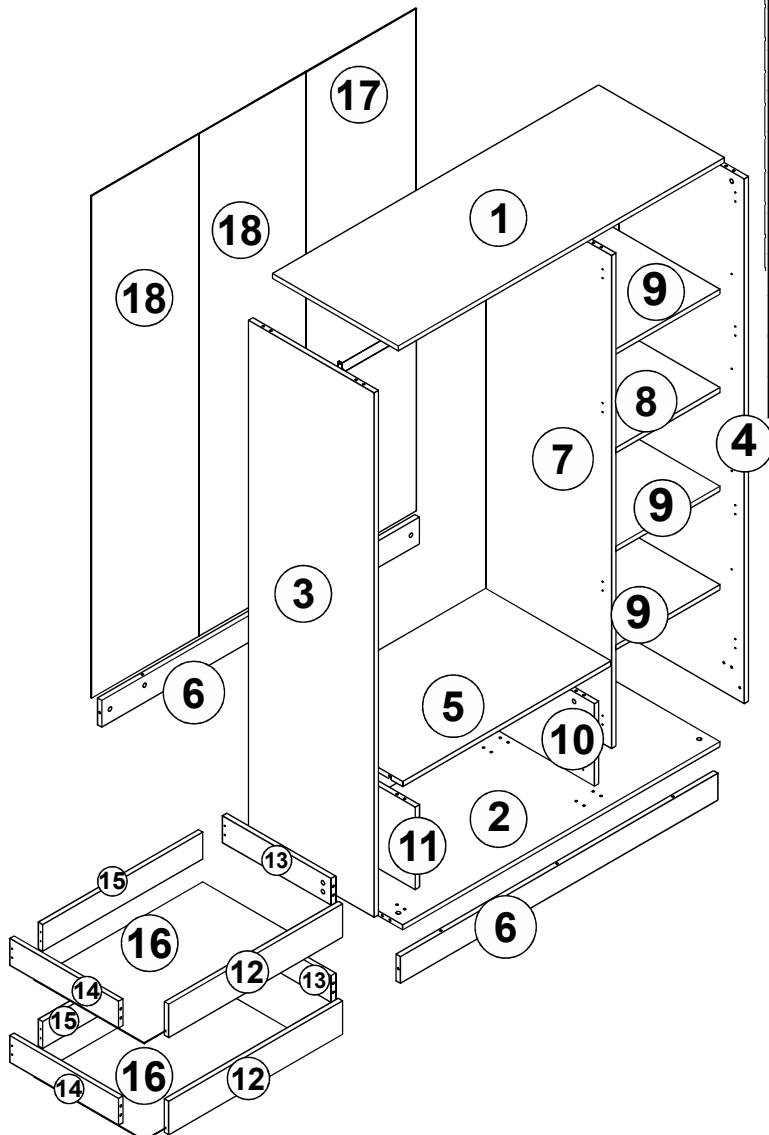

Do not directly contact your furniture with excessive heat, cold and humidity because the product can be affected..

ACCESSORY LIST

A23 Minifix M10  34x	A22 Minifix G18  34x	A06 18 mm BYZ  28x	A04 KVLY  24x	A17 4x50  8x
C01 DM  12x	C04 MA  12x	R05 CRY  45 cm 2x	A24 SEFFAF FLNS  2x	H48 LEDLİ ASK BRS  856 mm 1x
V10 RFX  20x14 8x	V11 RFX VD  5x13 8x	A18 3,5x18  68x	A48 AC  60x	A65 RP  12x
A64 "H"ARKLK CTS  1x				

ÇİTA 190 - 1764mm
ÇİTA 210 - 1964mm

GENERAL VIEW

KALE 3		190 LİK		210 LUK		
3	1	1880	520	2080	520	18
4	1	1880	520	2080	520	18
17	1	1800	455	2000	455	3
18	2	1800	443	2000	443	3
5	1	864	520	864	520	18
7	1	1766	520	1966	520	18
8	1	432	520	432	520	18
9	3	432	520	432	520	18
10	1	296	520	296	520	18
11	1	296	520	296	520	18
16	2	698	456	698	456	3
1	1	1350	520	1350	520	18
2	1	1314	520	1314	520	18
6	2	1314	96	1314	96	18
12	2	720	120	720	120	18
13	2	450	96	450	96	18
14	2	450	96	450	96	18
15	2	662	96	662	96	18