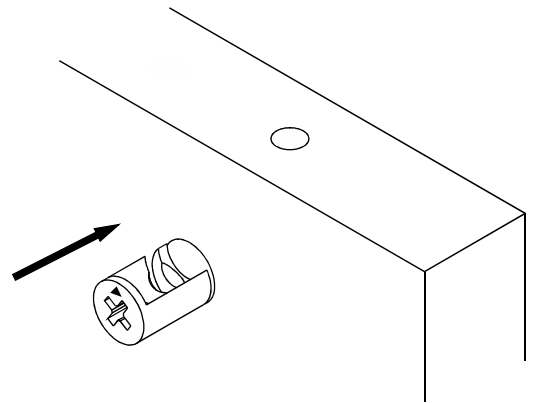

ATTENTION !!

Minifix is the main connection material used in products. Before starting assembly, please check the drawings below.

ACCESSORY LIST

A23 Minifix M10 40x	A22 Minifix G18 40x	A06 18 mm BYZ 32x	A04 KVLY 26x	A17 4x50 8x
C01 DM 16x	C04 MA 16x	R05 CRY 45 cm 2x	A24 FLNS 2x	A55 AB 856 mm 1x
V10 RFX 20x14 12x	V11 RFX VD 5x13 12x	A18 3,5x18 88x	A48 AC 60x	A65 RP 24x

GENERAL VIEW

ÇITA 190 - 1764mm
ÇITA 210 - 1964mm

	KALE 4		190 LİK	210 LUK	
3	1	1880	520	2080	520 18
4	1	1880	520	2080	520 18
18	2	1800	455	2000	455 3
19	2	1800	439	2000	439 3
7	1	1766	520	1966	520 18
8	2	432	520	432	520 18
16	1	1766	520	1966	520 18
17	2	698	456	698	456 3
1	1	1800	520	1800	520 18
2	1	1764	520	1764	520 18
6	2	1764	96	1764	96 18
10	1	296	520	296	520 18
11	1	296	520	296	520 18
5	1	864	520	864	520 18
9	6	432	520	432	520 18
12	2	720	120	720	120 18
13	2	450	96	450	96 18
14	2	450	96	450	96 18
15	2	662	96	662	96 18