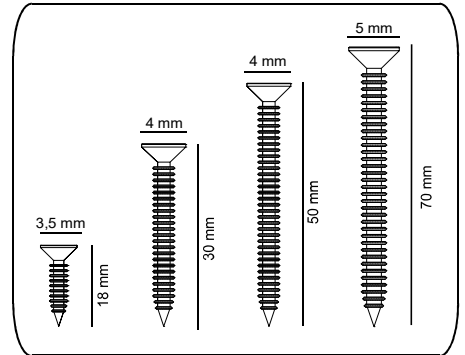

ATTENTION !!

Minifix is the main connection material used in products. Before starting assembly, please check the drawings below.

ACCESSORY LIST

A23 Minifix M10 40x	A22 Minifix G18 40x	A06 18 mm BYZ 32x	A04 KVLY 26x	A17 4x50 8x
C01 DM 16x	C04 MA 16x	R05 CRY 45 cm 2x	A24 FLNS 2x	A55 AB 856 mm 1x
V10 RFX 20x14 12x	V11 RFX VD 5x13 12x	A18 3,5x18 88x	A48 AC 60x	A65 RP 24x

GENERAL VIEW

ÇITA 190 - 1764mm
ÇITA 210 - 1964mm

	KALE 4		190 LİK	210 LUK	
3	1	1880	520	2080	520 18
4	1	1880	520	2080	520 18
18	2	1800	455	2000	455 3
19	2	1800	439	2000	439 3
7	1	1766	520	1966	520 18
8	2	432	520	432	520 18
16	1	1766	520	1966	520 18
17	2	698	456	698	456 3
1	1	1800	520	1800	520 18
2	1	1764	520	1764	520 18
6	2	1764	96	1764	96 18
10	1	296	520	296	520 18
11	1	296	520	296	520 18
5	1	864	520	864	520 18
9	6	432	520	432	520 18
12	2	720	120	720	120 18
13	2	450	96	450	96 18
14	2	450	96	450	96 18
15	2	662	96	662	96 18