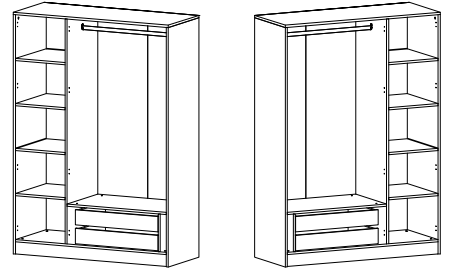

# KALE

GÖVDE 3K 190CM+210CM ORTAK