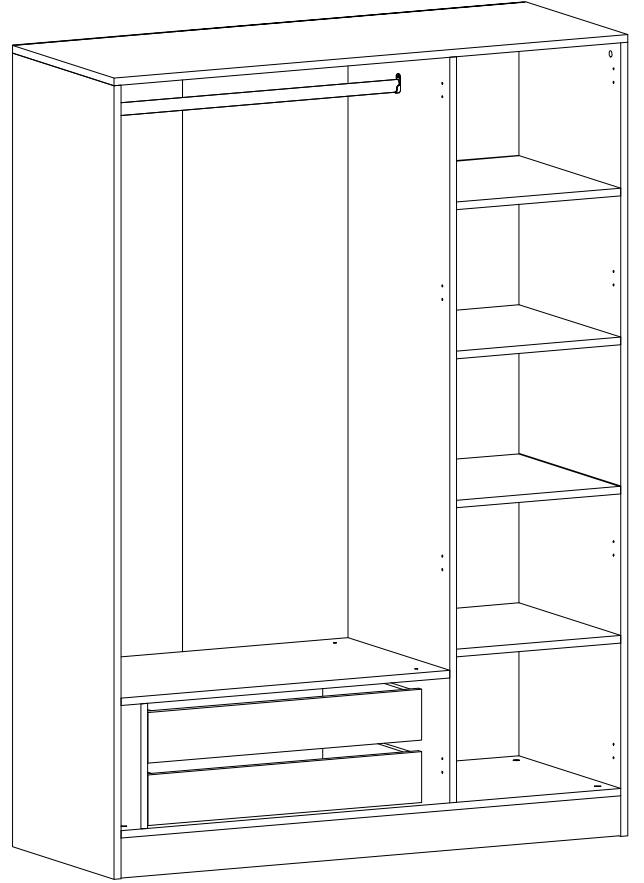

BEYAZ

KALE

GÖVDE 3K 190CM+210CM ORTAK - LEDLİ

V1

V2