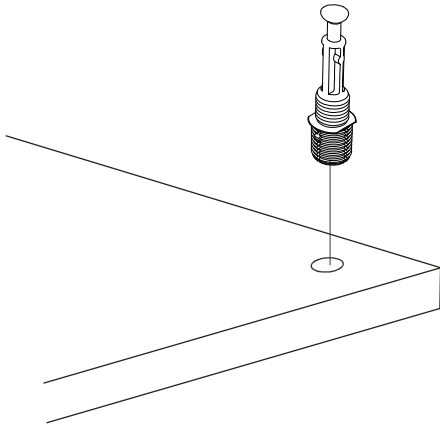

ATTENTION !!

Minifix is the main connection material used in products. Before starting assembly, please check the drawings below.

ACCESSORY LIST

A23 Minifix M10 40x	A22 Minifix G18 40x	A06 18 mm BYZ 32x	A04 KVLY 26x	A17 4x50 8x
C01 DM 16x	C04 MA 16x	R05 CRY 45 cm 2x	A24 FLNS 2x	A55 AB 856 mm 1x
V10 RFX 20x14 12x	V11 RFX VD 5x13 12x	A18 3,5x18 88x	A48 AC 60x	A65 RP 24x

GENERAL VIEW

ÇITA 190 - 1764mm
ÇITA 210 - 1964mm

	KALE 4		190 LİK	210 LUK	
3	1	1880	520	2080	520 18
4	1	1880	520	2080	520 18
18	2	1800	455	2000	455 3
19	2	1800	439	2000	439 3
7	1	1766	520	1966	520 18
8	2	432	520	432	520 18
16	1	1766	520	1966	520 18
17	2	698	456	698	456 3
1	1	1800	520	1800	520 18
2	1	1764	520	1764	520 18
6	2	1764	96	1764	96 18
10	1	296	520	296	520 18
11	1	296	520	296	520 18
5	1	864	520	864	520 18
9	6	432	520	432	520 18
12	2	720	120	720	120 18
13	2	450	96	450	96 18
14	2	450	96	450	96 18
15	2	662	96	662	96 18