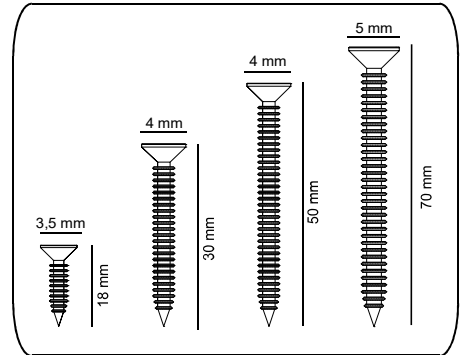

ATTENTION !!

Minifix is the main connection material used in products. Before starting assembly, please check the drawings below.

ACCESSORY LIST

A23 Minifix M10 40x	A22 Minifix G18 40x	A06 18 mm BYZ 32x	A04 KVLY 26x	A17 4x50 8x
C01 DM 16x	C04 MA 16x	R05 CRY 45 cm 2x	A24 FLNS 2x	A55 AB 856 mm 1x
V10 RFX 20x14 12x	V11 RFX VD 5x13 12x	A18 3,5x18 88x	A48 AC 60x	A65 RP 24x

GENERAL VIEW

ÇITA 190 - 1764mm
ÇITA 210 - 1964mm

	KALE 4		190 LİK	210 LUK	
3	1	1880	520	2080	520 18
4	1	1880	520	2080	520 18
18	2	1800	455	2000	455 3
19	2	1800	439	2000	439 3
7	1	1766	520	1966	520 18
8	2	432	520	432	520 18
16	1	1766	520	1966	520 18
17	2	698	456	698	456 3
1	1	1800	520	1800	520 18
2	1	1764	520	1764	520 18
6	2	1764	96	1764	96 18
10	1	296	520	296	520 18
11	1	296	520	296	520 18
5	1	864	520	864	520 18
9	6	432	520	432	520 18
12	2	720	120	720	120 18
13	2	450	96	450	96 18
14	2	450	96	450	96 18
15	2	662	96	662	96 18