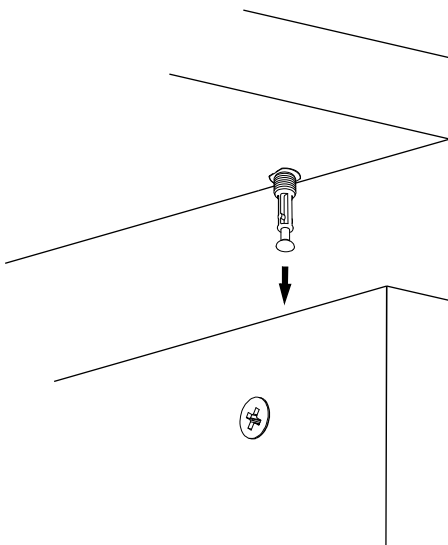

ATTENTION !!

Minifix is the main connection material used in products. Before starting assembly, please check the drawings below.

ACCESSORY LIST

A23 Minifix M10 40x	A22 Minifix G18 40x	A06 18 mm BYZ 32x	A04 KVLY 26x	A17 4x50 8x
C01 DM 16x	C04 MA 16x	R05 CRY 45 cm 2x	A24 FLNS 2x	A55 AB 856 mm 1x
V10 RFX 20x14 12x	V11 RFX VD 5x13 12x	A18 3,5x18 88x	A48 AC 60x	A65 RP 24x

GENERAL VIEW

ÇITA 190 - 1764mm
ÇITA 210 - 1964mm

	KALE 4		190 LİK	210 LUK	
3	1	1880	520	2080	520 18
4	1	1880	520	2080	520 18
18	2	1800	455	2000	455 3
19	2	1800	439	2000	439 3
7	1	1766	520	1966	520 18
8	2	432	520	432	520 18
16	1	1766	520	1966	520 18
17	2	698	456	698	456 3
1	1	1800	520	1800	520 18
2	1	1764	520	1764	520 18
6	2	1764	96	1764	96 18
10	1	296	520	296	520 18
11	1	296	520	296	520 18
5	1	864	520	864	520 18
9	6	432	520	432	520 18
12	2	720	120	720	120 18
13	2	450	96	450	96 18
14	2	450	96	450	96 18
15	2	662	96	662	96 18