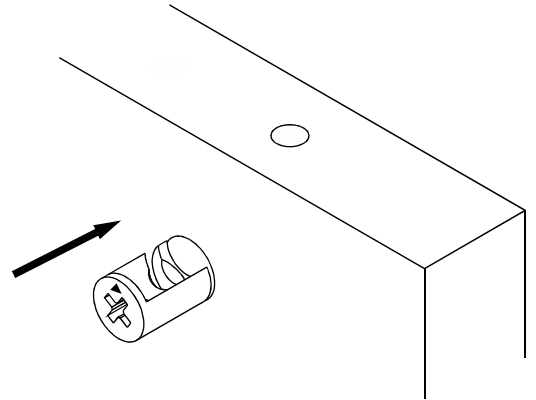

ATTENTION !!

Minifix is the main connection material used in products. Before starting assembly, please check the drawings below.

ACCESSORY LIST

A23 Minifix M10 40x	A22 Minifix G18 40x	A06 18 mm BYZ 32x	A04 KVLY 26x	A17 4x50 8x
C01 DM 16x	C04 MA 16x	R05 CRY 45 cm 2x	A24 FLNS 2x	A55 AB 856 mm 1x
V10 RFX 20x14 12x	V11 RFX VD 5x13 12x	A18 3,5x18 88x	A48 AC 60x	A65 RP 24x

GENERAL VIEW

ÇITA 190 - 1764mm
ÇITA 210 - 1964mm

	KALE 4		190 LİK	210 LUK	
3	1	1880	520	2080	520 18
4	1	1880	520	2080	520 18
18	2	1800	455	2000	455 3
19	2	1800	439	2000	439 3
7	1	1766	520	1966	520 18
8	2	432	520	432	520 18
16	1	1766	520	1966	520 18
17	2	698	456	698	456 3
1	1	1800	520	1800	520 18
2	1	1764	520	1764	520 18
6	2	1764	96	1764	96 18
10	1	296	520	296	520 18
11	1	296	520	296	520 18
5	1	864	520	864	520 18
9	6	432	520	432	520 18
12	2	720	120	720	120 18
13	2	450	96	450	96 18
14	2	450	96	450	96 18
15	2	662	96	662	96 18