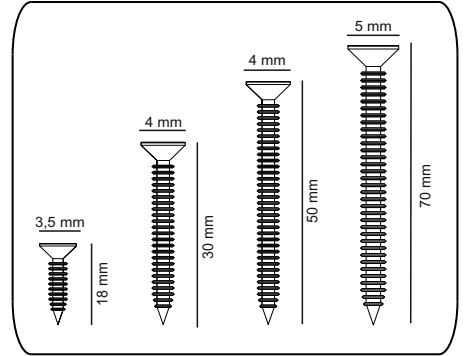

ATTENTION !!

Minifix is the main connection material used in products. Before starting assembly, please check the drawings below.

ACCESSORY LIST

KALE 2 Lİ GÖVDE 210 LUK

A23 Minifix M10 22x	A22 Minifix G18 22x	A06 18 mm BYZ 12x	A04 KVLY 12x	C01 DM 8x
C04 MA 8x	A18 3,5x18 40x	A24 FLNS 4x	A55 AB 854 mm 2x	A48 AC 40x
A64 "H"ARKLK CTS 1964 mm 1x				

GENERAL VIEW

KALE 2		190 LİK		210 LUK		
3	1	1880	520	2080	520	18
4	1	1880	520	2080	520	18
7	2	1800	449	2000	449	3
1	1	900	520	900	520	18
2	1	864	520	864	520	18
5	1	864	520	864	520	18
6	2	864	96	864	96	18