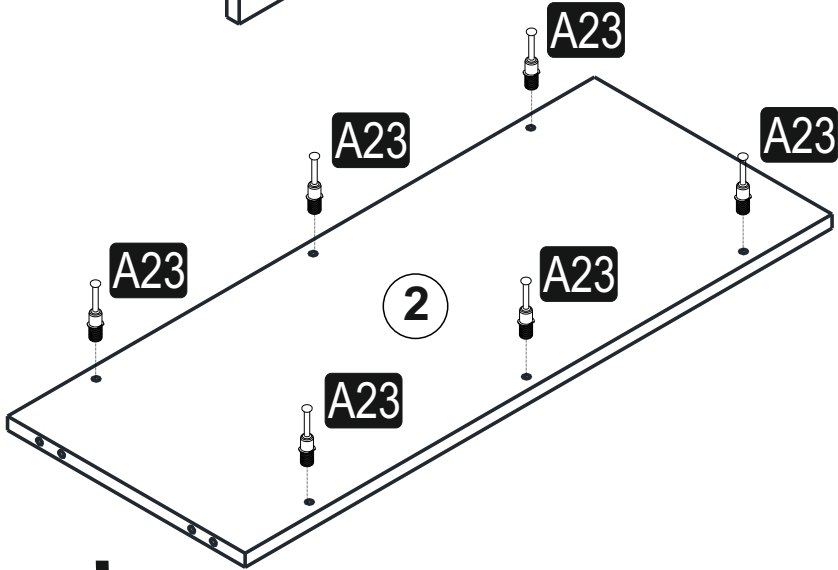

# KALE PORT DÜZ GÖVDE 2K

<b>A23</b> Minifix M8 8x34 14x	<b>A22</b> Minifix G18 15x14 14x	<b>A04</b> PLSTK KVLV 8x30 12x	<b>A18</b> YHB VD 3,5x18 35x	<b>A17</b> YHB VD 4x50 3x
<b>C01</b> DM 8x	<b>C04</b> D MA 8x	<b>V10</b> RFIX 20x14 24x	<b>V11</b> RFIX VD 5x13 24x	<b>A16</b> DB 8mm 3x
<b>A35</b> L ASK BYZ 3x	<b>A48</b> ARKLK CVS 28x	<b>A06</b> 18 mm BYZ 8x	<b>A64</b> H ARKLIK CTS 1966 mm 1x	<b>0x</b>

## GENERAL VIEW

.01	1	900	350	18
.02	1	864	350	18
.03	1	2082	350	18
.04	1	2082	350	18
.05	6	864	350	18
.06	2	864	96	18
.07	2	2000	446	3

1

2

3

4

5

2