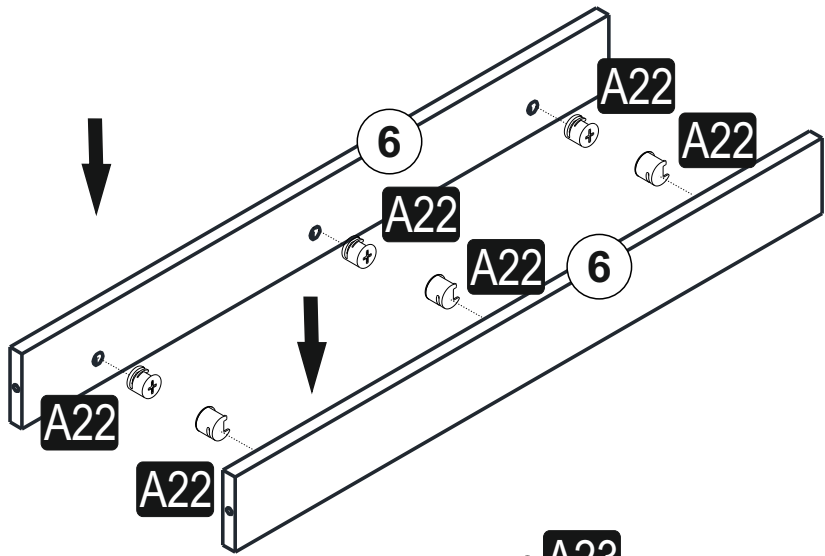

# KALE PORT DÜZ GÖVDE 2K

<b>A23</b> Minifix M8 8x34 14x	<b>A22</b> Minifix G18 15x14 14x	<b>A04</b> PLSTK KVLV 8x30 12x	<b>A18</b> YHB VD 3,5x18 35x	<b>A17</b> YHB VD 4x50 3x
<b>C01</b> DM 8x	<b>C04</b> D MA 8x	<b>V10</b> RFIX 20x14 24x	<b>V11</b> RFIX VD 5x13 24x	<b>A16</b> DB 8mm 3x
<b>A35</b> L ASK BYZ 3x	<b>A48</b> ARKLK CVS 28x	<b>A06</b> 18 mm BYZ 8x	<b>A64</b> H ARKLIK CTS 1966 mm 1x	<b>0x</b>

## GENERAL VIEW

.01	1	900	350	18
.02	1	864	350	18
.03	1	2082	350	18
.04	1	2082	350	18
.05	6	864	350	18
.06	2	864	96	18
.07	2	2000	446	3

1

2

3

4

5

2

5x

7

8x

8