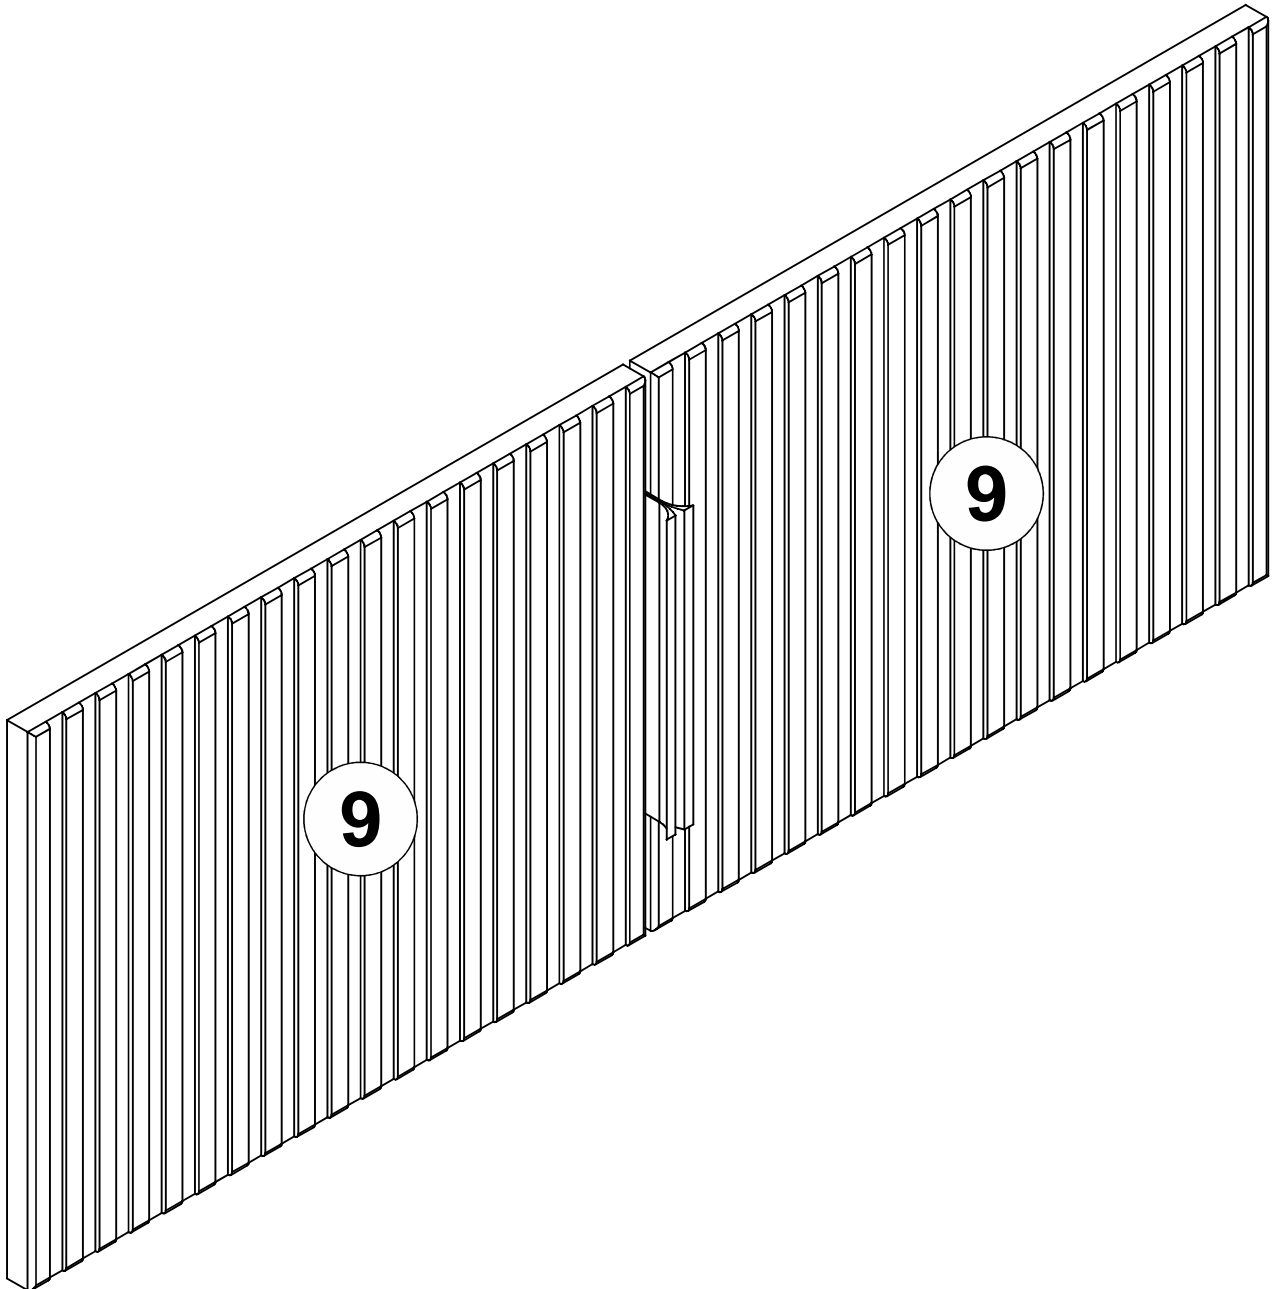

AYAKKABILIK KAPAK

2K

AK2006 + AK2007
ÇİZGİLİ MBR PKT ORTAK

ACCESSORY LIST AYAKKABILIK KAPAK MEBRAN (2K)

H01	ALMNYM KLP	A18	YHB VD
			
SYH 200 mm	2x	3,5x16	4x

GENERAL VIEW

KALE PORT 4K

WHITE