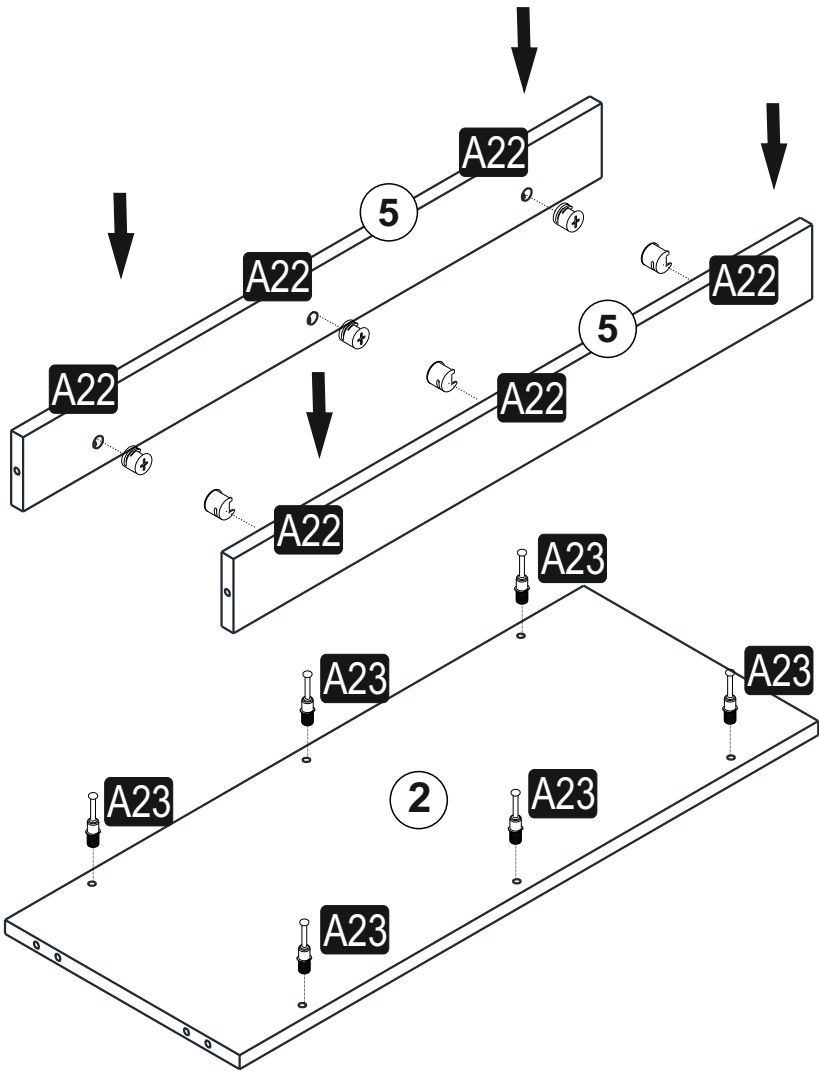

ACCESSORY LIST

KALE AYAKKABILIK

A23 Minifix M8  8x34 14x	A22 Minifix G18  15x14 14x	A04 PLSTK KVLV  8x30 12x	A18 YHB VD  3,5x18 16x	V10 RFIK  20x14 4x
V11 RFIK VD  5x13 4x	C01 DM  4x	C04 D MA  4x	A64 H ARKLIK CTS  316 mm 1x	A48 ARKLIK CVS  14x
A06 18 mm  BYZ 8x	F06 L PORT ASK  SYH 4x	A18 YHB VD  3,5x18 8x	0x	0x

GENERAL VIEW

.01	1	900	350	18
.02	1	864	350	18
.03	1	432	350	18
.04	1	432	350	18
.05	2	864	96	18
.06	1	864	350	18
.07	2	446	350	3
.08	1	900	350	50

1

2

3

4

5

6