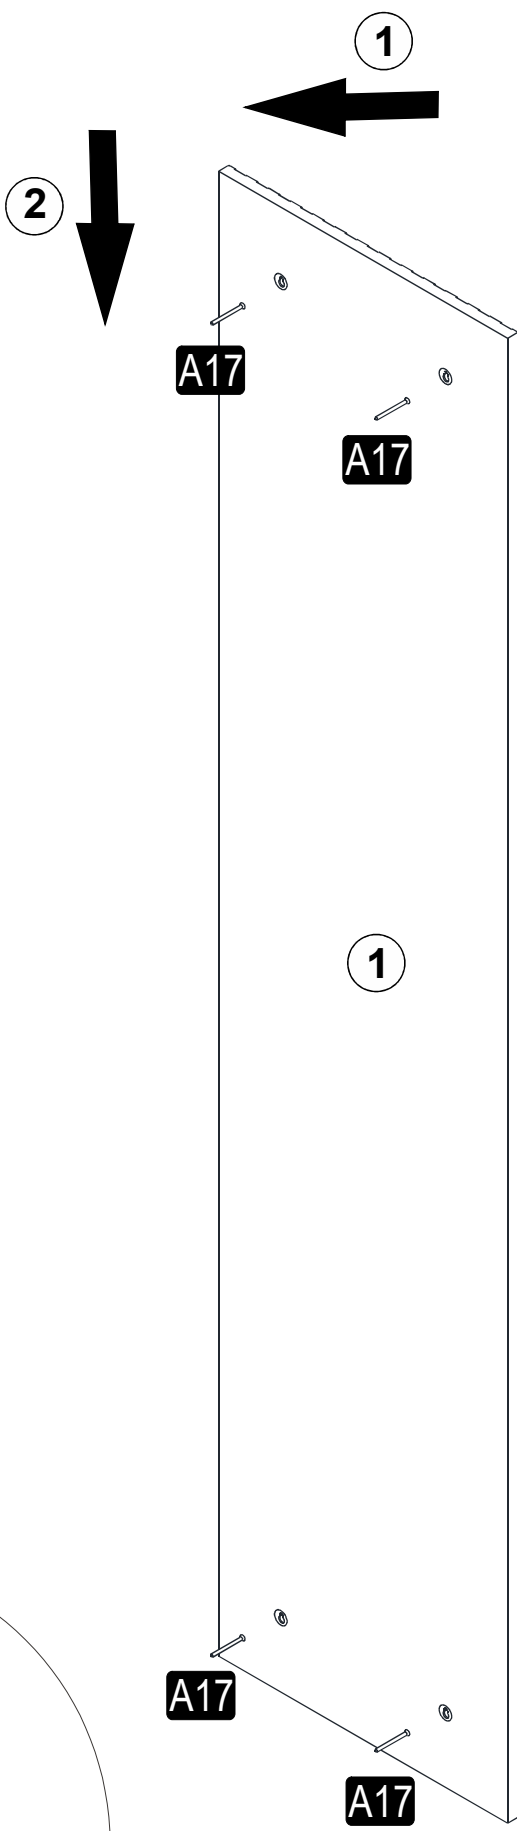

ACCESSORY LIST

KALE PORT DÜZ GÖVDE 4K

A23 Minifix M8 8x34 36x	A22 Minifix G18 15x14 36x	A04 PLSTK KVLV 8x30 30x	A18 YHB VD 3,5x18 87x	A17 YHB VD 4x50 3x
C01 DM 16x	C04 D MA 16x	V10 RFIX 20x14 48x	V11 RFIX VD 5x13 48x	A16 DB 8mm 3x
A35 L ASK BYZ 3x	A48 ARKLK CVS 80x	A06 18 mm BYZ 26x	A64 H ARKLIK CTS 1966 mm 1x	F06 L PORT ASK SYH 10x

GENERAL VIEW

1

2

3

4

5

6

7

9

10

11

4x

K21

12

4x

K21

ACCESSORY LIST

DEKOR PANEL

V21 DVR ASK PLSTK  20mm 8x	A17 YHB VD  4x50 8x	A16 DB 8mm  NORD TECH 8x		

GENERAL VIEW

.01	2	2000	450	18
-----	---	------	-----	----

1

2

3