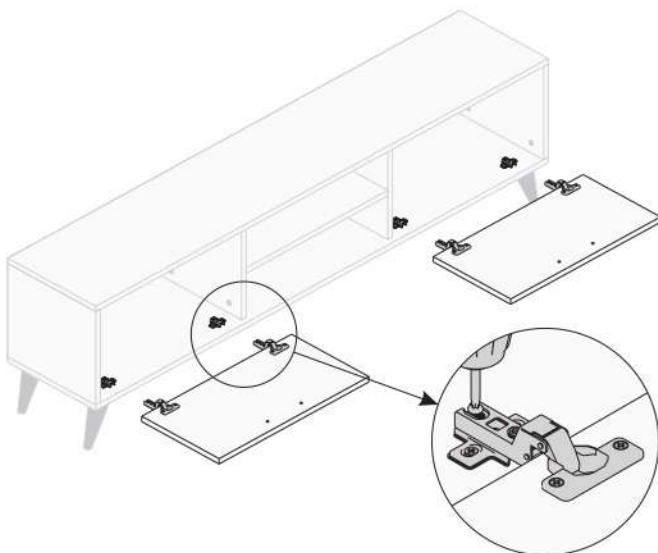

07

08

09

10

11

12

KAPAK AYARI / DOOR SETTINGS