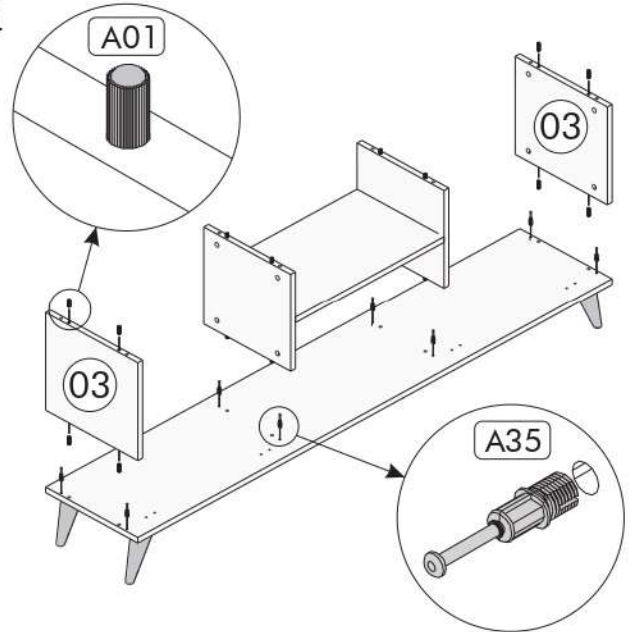

## AKSESUAR LİSTESİ / LIST OF ACCESSORY

Tanım / Code	Ebat / Dimension	Adet / Pieces	AKSESUAR LİSTESİ / LIST OF ACCESSORY		
01	180 x 35 x 1.8 cm	1	 x20	 x20	 x20
02	180 x 35 x 1.8 cm	1	 x6	 x40	 x46
03	35 x 29.7 x 1.8 cm	2	 x4	 x4	 x2
04	33 x 29.7 x 1.8 cm	2	 x4		
05	56.4 x 33 x 1.8 cm	1			
06	60 x 29.1 x 1.8 cm	2			
07	179.5 x 33 x 0.3 cm	1			

01

02

03

04

05

06

07

08