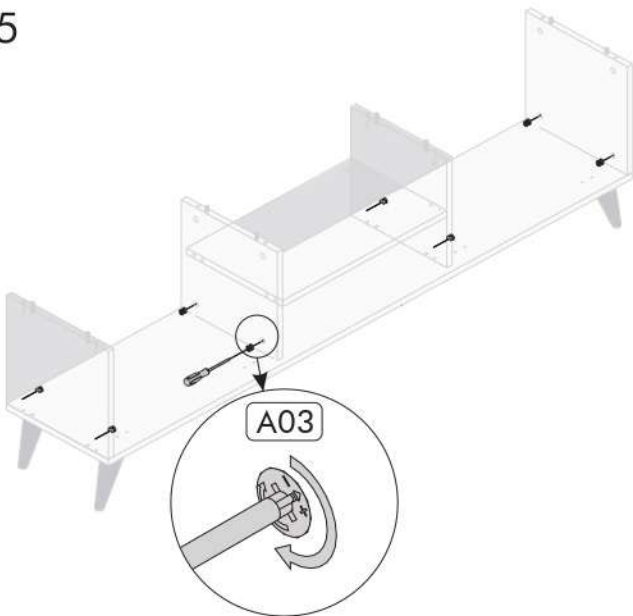

## AKSESUAR LİSTESİ / LIST OF ACCESSORY

Tanım / Code	Ebat / Dimension	Adet / Pieces	AKSESUAR LİSTESİ / LIST OF ACCESSORY		
01	180 x 35 x 1.8 cm	1	 x20	 x20	 x20
02	180 x 35 x 1.8 cm	1	 x6	 x40	 x46
03	35 x 29.7 x 1.8 cm	2	 x4	 x4	 x2
04	33 x 29.7 x 1.8 cm	2	 x4		
05	56.4 x 33 x 1.8 cm	1			
06	60 x 29.1 x 1.8 cm	2			
07	179.5 x 33 x 0.3 cm	1			

01

02

03

04

05

06

07

08

09

10

11

12

KAPAK AYARI / DOOR SETTINGS