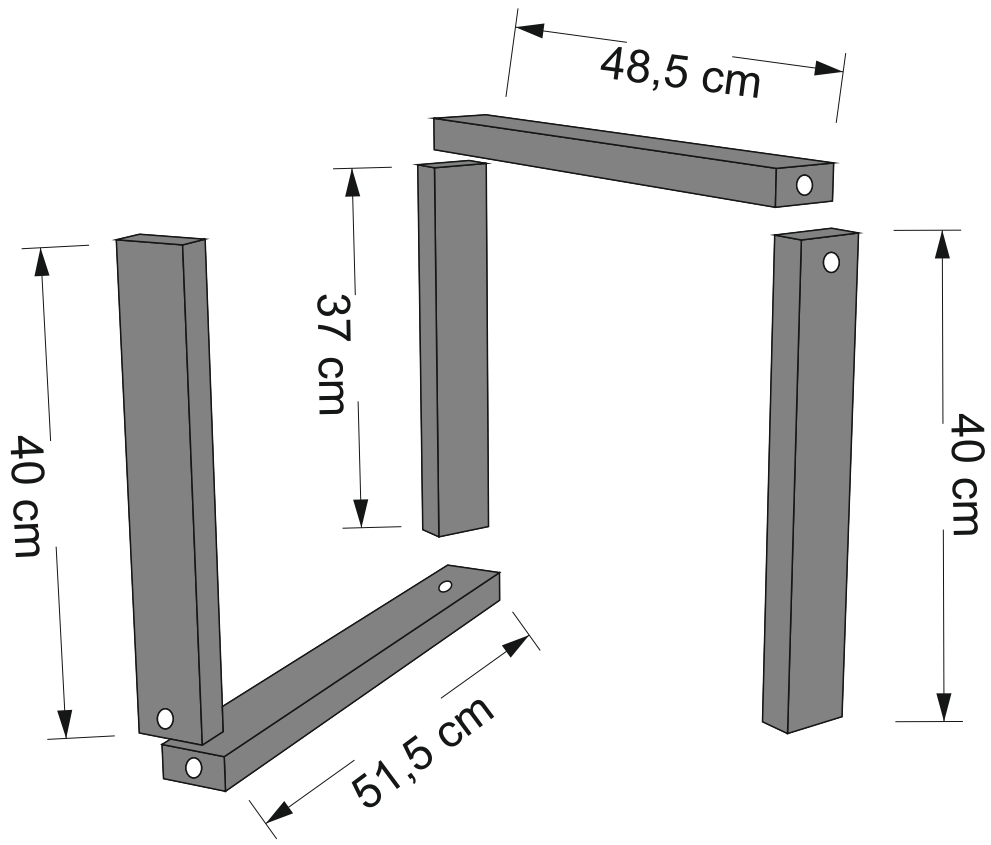

S302 COFFEE TABLE

A35

x3

A36

x3

A09

x4

Temperli Cam