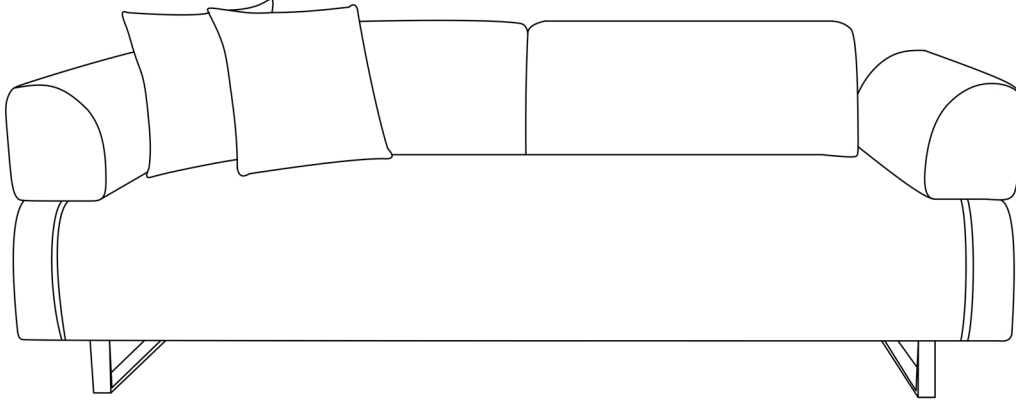

MONTAJ VE KULLANIM KILAVUZU / ASSEMBLY AND USER MANUAL

ÜRÜN ADI / PRODUCT NAME

INFINITY DIVANO

ÜRÜN ÖLÇÜLERİ / PRODUCT SIZE

Genişlik/W

Derinlik/D

Yükseklik/H

1 220 cm

90 cm

80 cm

PAKET ÖLÇÜLERİ/ PACKAGE SIZE

1 230 x 90 x 38 cm / 50 kg

Sayın Müşterimiz,

Satın almış olduğunuz bu ürün sizlere ulaşmadan önce tarafımızdan her türlü kontrol ve testlere tabii tutulmuştur. Bu durumda bile taşıma sırasında bazı parçaların zarar görmesi mümkündür. Böyle bir durum ile karşılaşırsanız ürünün tamamını geri göndermeyiniz. Sadece zarar gören parçayı isteyiniz. Eksik olan parça en hızlı şekilde tarafınıza gönderilecektir.