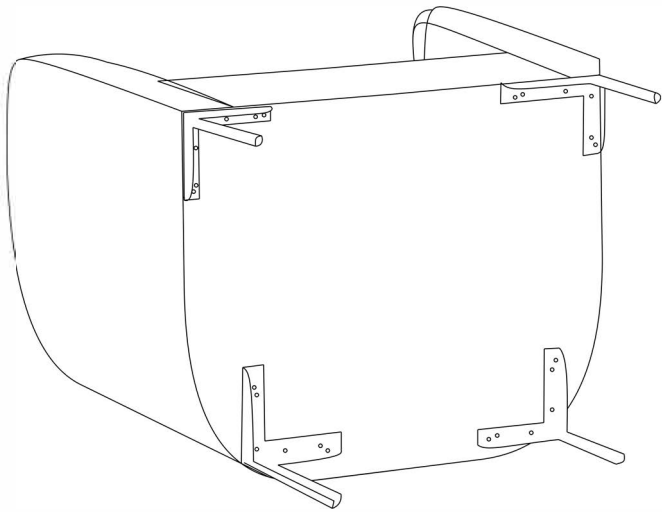

# MONTAJ / ASSEMBLY

x4

x24

Berjer 4 adet plastik ayaktan oluşmaktadır.  
Armchair includes 4 pcs. of plastic legs.

## AŞAMA 1 / STEP 1

Ürünleri sırt üstü çevirelim. / Please recline the part of sofa

## AŞAMA 2/ STEP 2

Ayakları yandaki görselde gösterilen şekilde yerleştirdikten sonra matkap yardımıyla vidaları sabitleyelim.  
After visually structuring the legs on the side, fix the screws with the help of a drill.