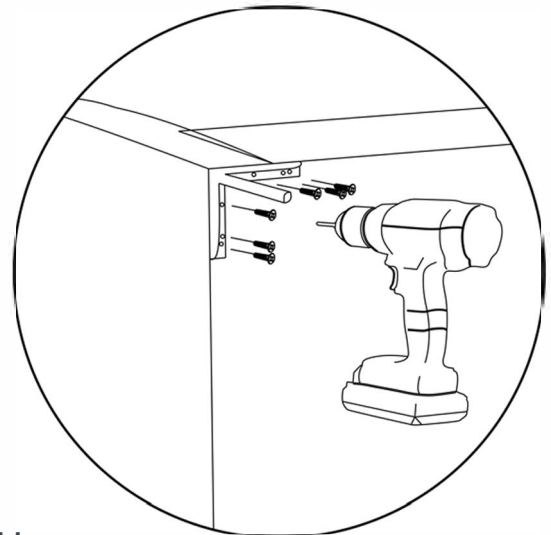

# MONTAJ / ASSEMBLY

x4

x24

Berjer 4 adet plastik ayaktan oluşmaktadır.  
Armchair includes 4 pcs. of plastic legs.

## AŞAMA 1 / STEP 1

Ürünleri sırt üstü çevirelim. / Please recline the part of sofa

## AŞAMA 2/ STEP 2

Ayakları yandaki görselde gösterilen şekilde yerleştirdikten sonra matkap yardımıyla vidaları sabitleyelim.  
After visually structuring the legs on the side, fix the screws with the help of a drill.