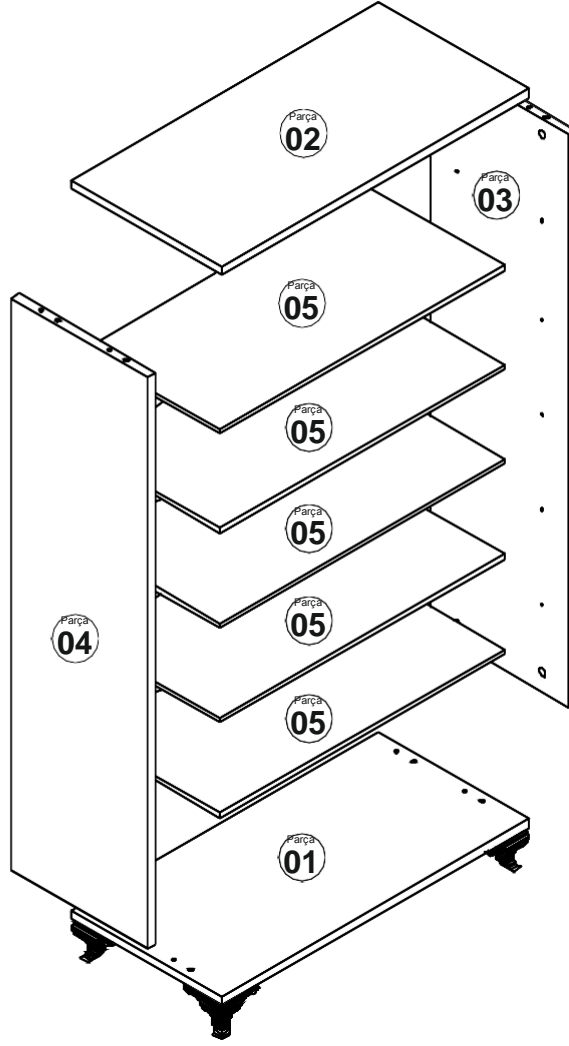

Bu modülün kurulumu için gerekli olan araçlar.

558
Gram

Minifix Gövde

A01

8x

Minifix Mil

A02

8x