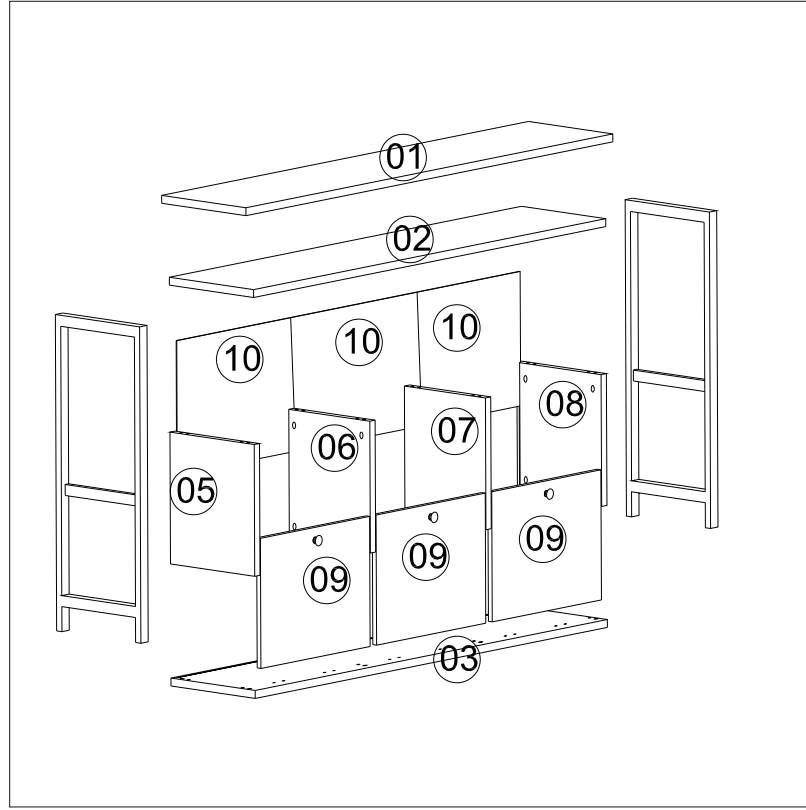

KONSOL MONTAJ

AKSESUAR LİSTESİ / ACCESSORY LIST

Bu modülün kurulumu için gerekli olan araçlar.
The necessary tools (not included)

| | | | | |
|---|---|--|--|---|
| A10 3,5x18 YHB Vida  18x | A29 4x30 YHB Vida  15x | A49 Kapak piston  3x | A28 Arkalık Çivisi  30x | A03 Kavela  16x |
| A24 Kulp  3x | A21 PROFİL AYAK  2x | A21 PLASTİK PABUÇ  4x | A14 Kapak Bağlantısı  6x | A09 4x50 YHB Vida  16x |