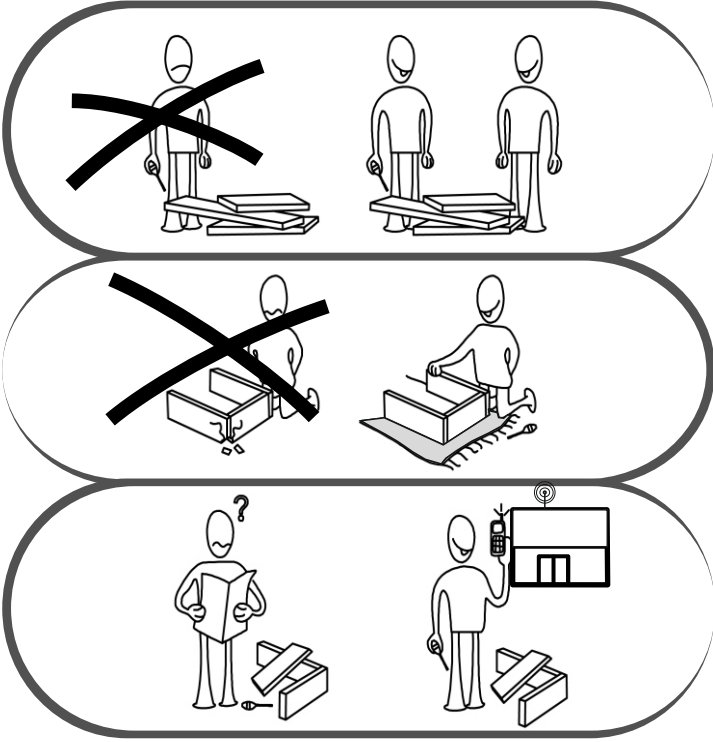

KONSOL MONTAJ

AKSESUAR LİSTESİ / ACCESSORY LIST

Bu modülün kurulumu için gerekli olan araçlar.
The necessary tools (not included)

| | | | | |
|---|---|--|--|---|
| A10 3,5x18 YHB Vida  18x | A29 4x30 YHB Vida  15x | A49 Kapak piston  3x | A28 Arkalık Çivisi  30x | A03 Kavela  16x |
| A24 Kulp  3x | A21 PROFİL AYAK  2x | A21 PLASTİK PABUÇ  4x | A14 Kapak Bağlantısı  6x | A09 4x50 YHB Vida  16x |