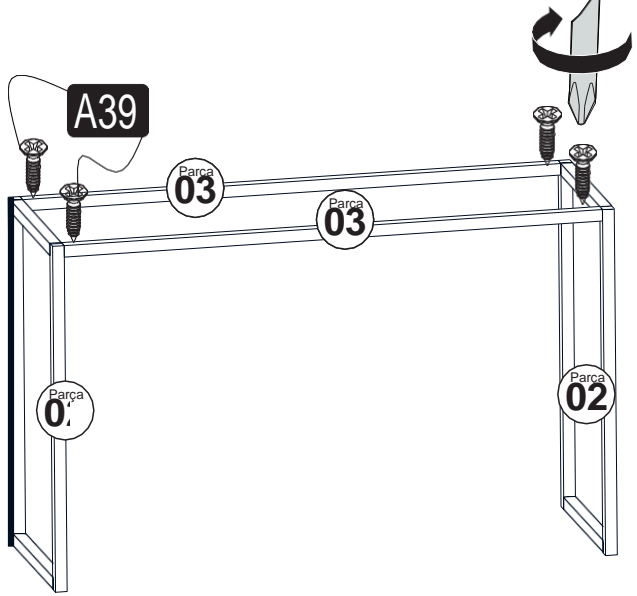

## ACCESSORY LIST

<b>A29</b> 4x45 SCREW  <b>4x</b>	<b>A39</b> M5 SCREW  <b>12x</b>			

1

Alt Yüzey  
Lower Face

2

Alt Yüzey  
Lower Face

3

Arka Yüzey  
Back Face