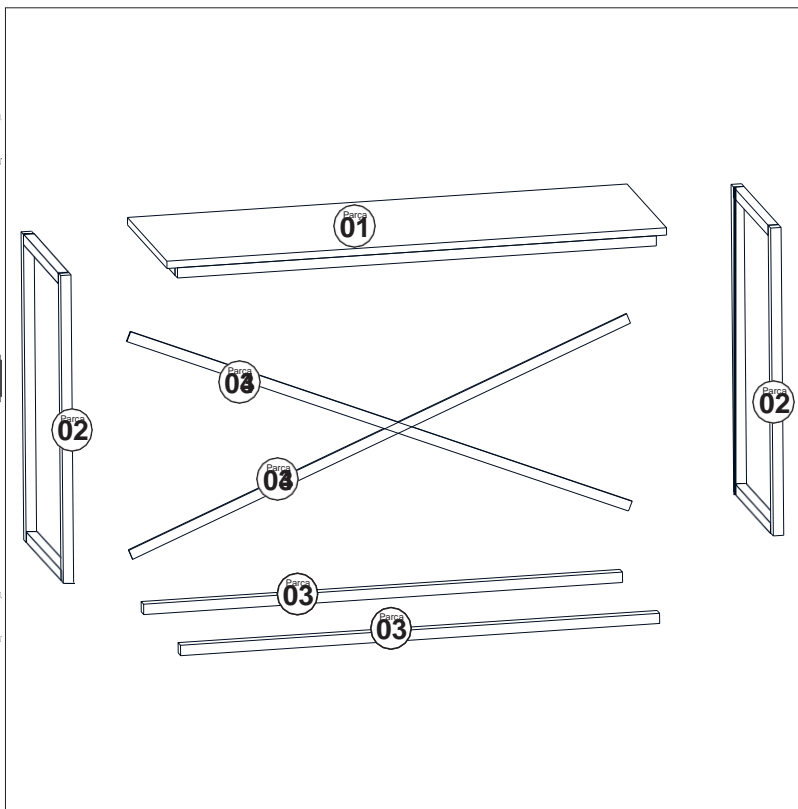

## ACCESSORY LIST

<b>A29</b> 4x45 SCREW  <b>4x</b>	<b>A39</b> M5 SCREW  <b>12x</b>			

1

Alt Yüzey  
Lower Face

2

Alt Yüzey  
Lower Face

3

Arka Yüzey  
Back Face