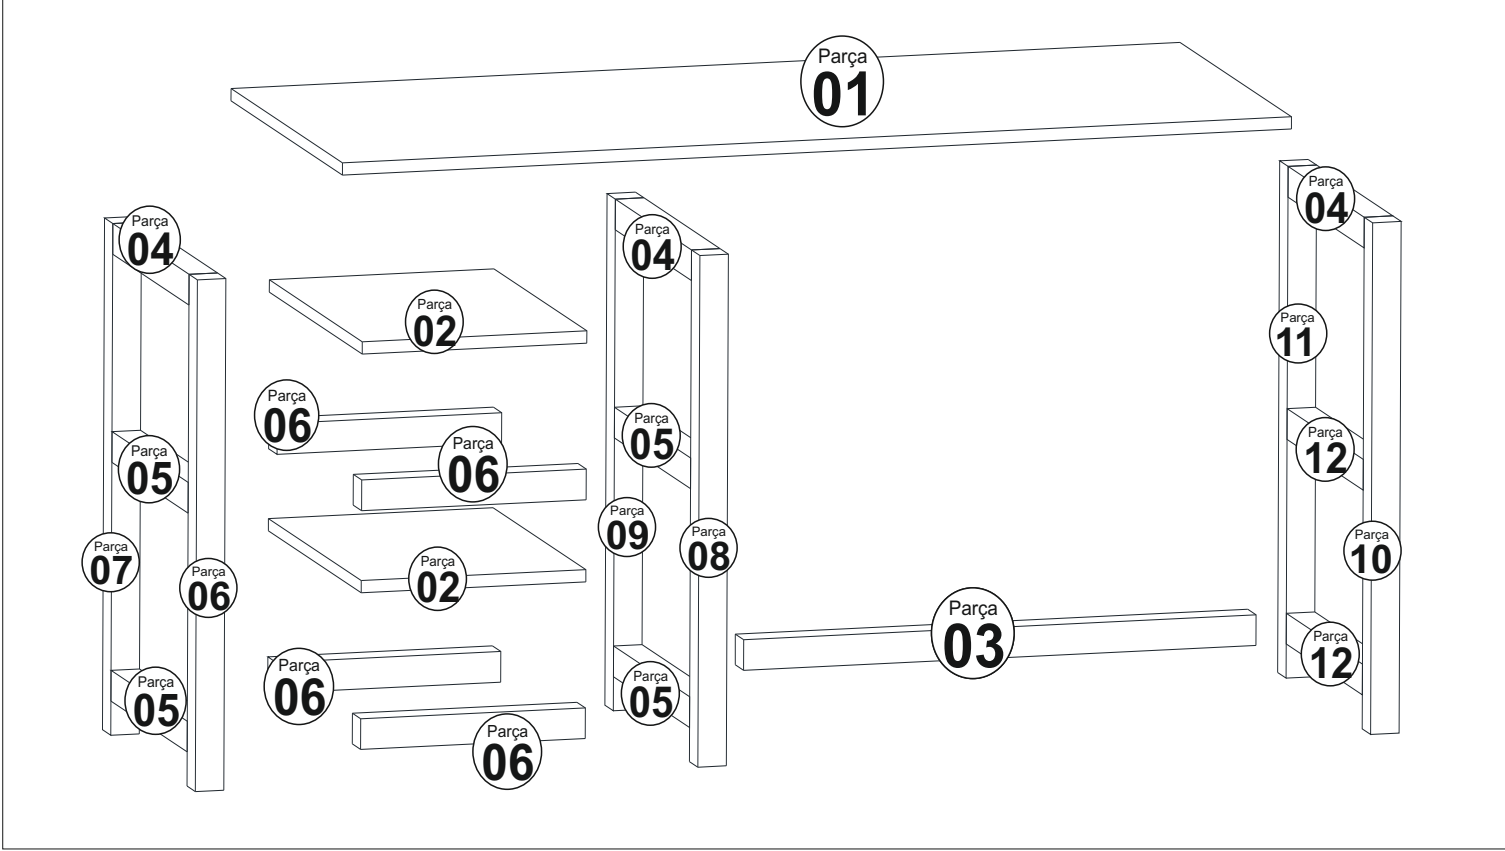

MONTAJ KLAVUZU

CITY MASA

Parça Kodlama

Bu modül iki kişi tarafından kurulmalıdır.
This unit should be assembled by two persons.

AKSESUAR LİSTESİ / ACCESSORY LIST

Bu modülün kurulumu için gerekli olan araçlar.
The necessary tools (not included)

A09 4x70 YHB vida  6x	A01 Minifix Gövde  28x	A02 Minifix Mil  28x	A03 Kavela  28x	A23 RAF PİMİ  8x
--	---	---	--	---

ASSEMBLY MANUAL

ATTENTION !!

Minifix is the main connection material used in furniture products. Before starting assembly, please check the drawings below...

5

Arka Yüzey
Back Face

7

Ön Yüzey
Front Face

9

Ön Yüzey
Front Face