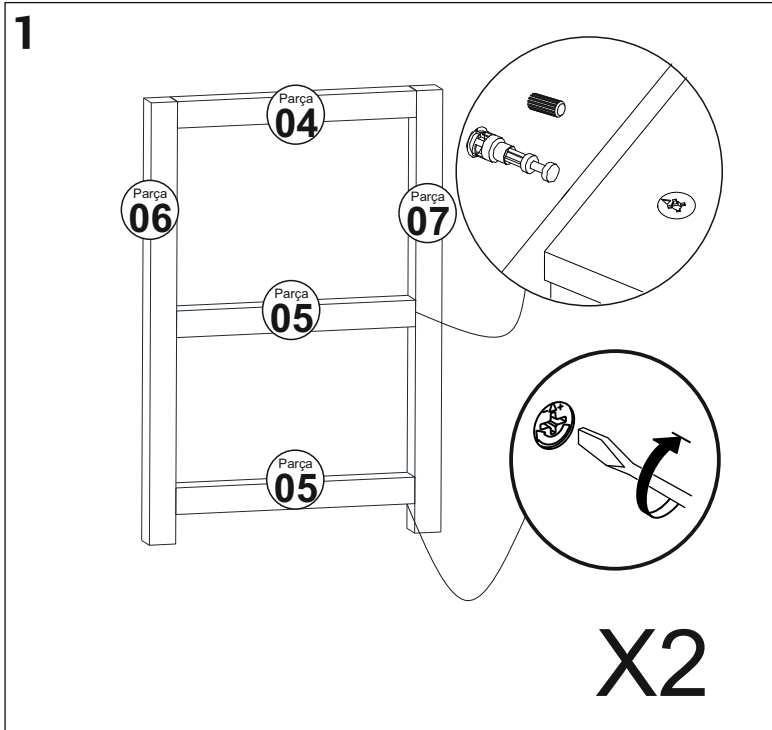

MONTAJ KLAVUZU

CITY MASA

Parça Kodlama

Bu modül iki kişi tarafından kurulmalıdır.
This unit should be assembled by two persons.

AKSESUAR LİSTESİ / ACCESSORY LIST

Bu modülün kurulumu için gerekli olan araçlar.
The necessary tools (not included)

A09 4x70 YHB vida  6x	A01 Minifix Gövde  28x	A02 Minifix Mil  28x	A03 Kavela  28x	A23 RAF PİMİ  8x
--	---	---	--	---

ASSEMBLY MANUAL

ATTENTION !!

Minifix is the main connection material used in furniture products. Before starting assembly, please check the drawings below...