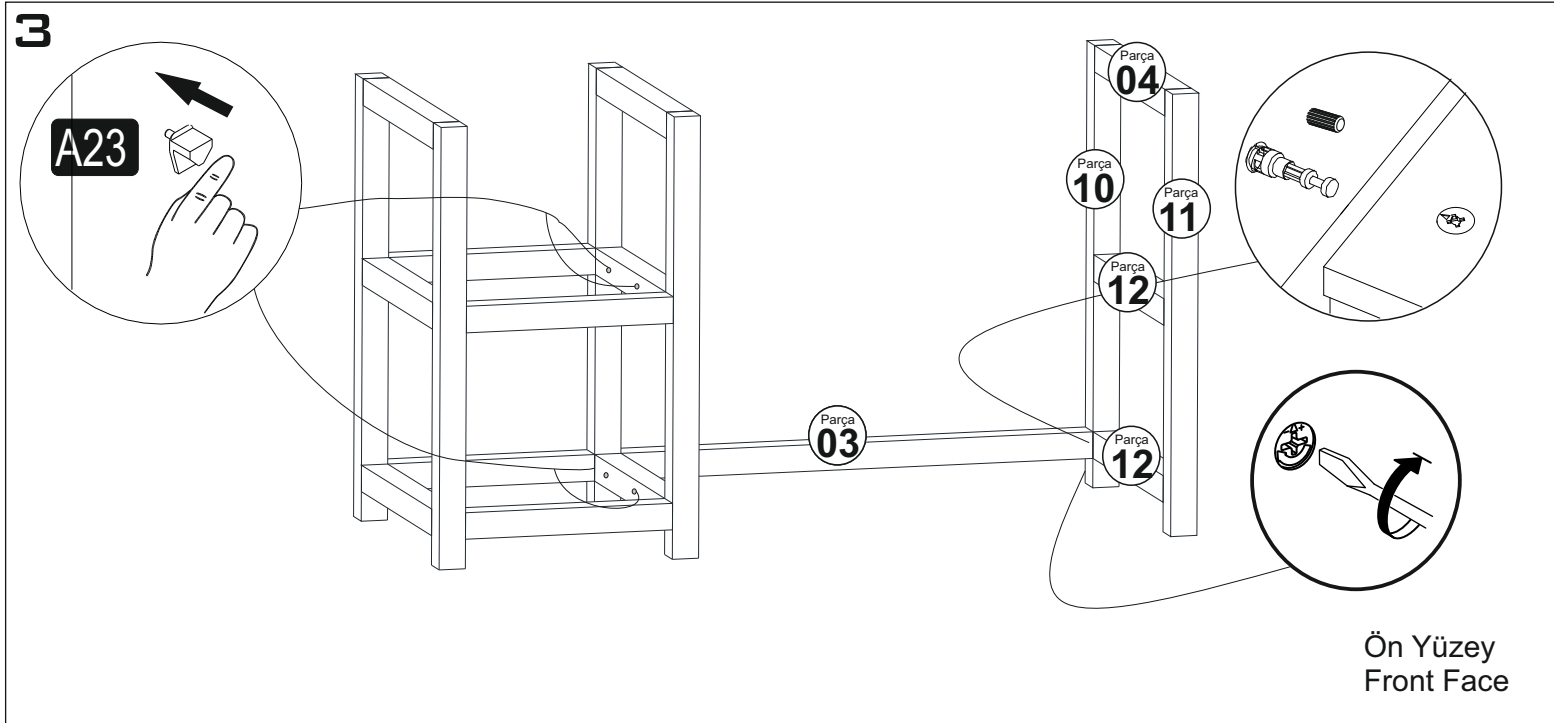

MONTAJ KLAVUZU

CITY MASA

Parça Kodlama

Bu modül iki kişi tarafından kurulmalıdır.
This unit should be assembled by two persons.

AKSESUAR LİSTESİ / ACCESSORY LIST

Bu modülün kurulumu için gerekli olan araçlar.
The necessary tools (not included)

A09 4x70 YHB vida  6x	A01 Minifix Gövde  28x	A02 Minifix Mil  28x	A03 Kavela  28x	A23 RAF PİMİ  8x
--	---	---	--	---

ASSEMBLY MANUAL

ATTENTION !!

Minifix is the main connection material used in furniture products. Before starting assembly, please check the drawings below...