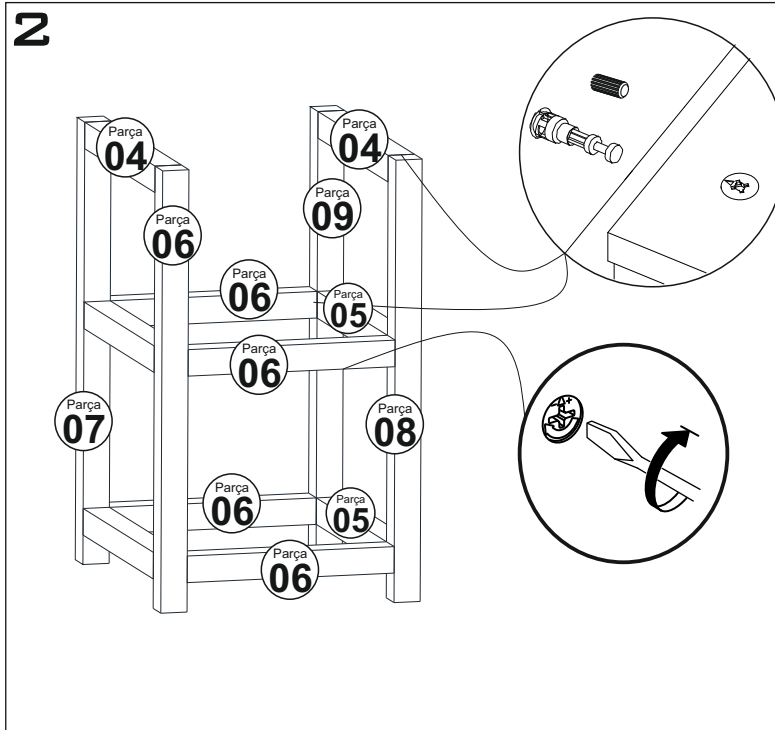

MONTAJ KLAVUZU

CITY MASA

Parça Kodlama

Bu modül iki kişi tarafından kurulmalıdır.
This unit should be assembled by two persons.

AKSESUAR LİSTESİ / ACCESSORY LIST

Bu modülün kurulumu için gerekli olan araçlar.
The necessary tools (not included)

A09 4x70 YHB vida  6x	A01 Minifix Gövde  28x	A02 Minifix Mil  28x	A03 Kavela  28x	A23 RAF PİMİ  8x
--	---	---	--	---

ASSEMBLY MANUAL

ATTENTION !!

Minifix is the main connection material used in furniture products. Before starting assembly, please check the drawings below...