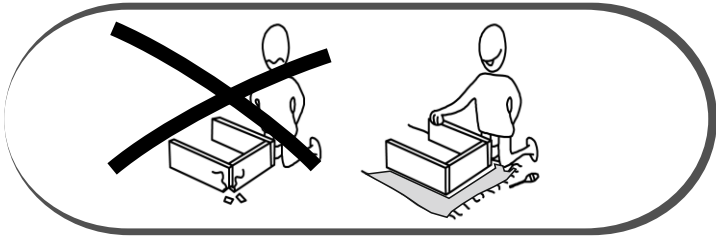

MONTAJ KLAVUZU

CITY MASA

Parça Kodlama

Bu modül iki kişi tarafından kurulmalıdır.
This unit should be assembled by two persons.

AKSESUAR LİSTESİ / ACCESSORY LIST

Bu modülün kurulumu için gerekli olan araçlar.
The necessary tools (not included)

A09 4x70 YHB vida  6x	A01 Minifix Gövde  28x	A02 Minifix Mil  28x	A03 Kavela  28x	A23 RAF PİMİ  8x
--	---	---	--	---

ASSEMBLY MANUAL

ATTENTION !!

Minifix is the main connection material used in furniture products. Before starting assembly, please check the drawings below...