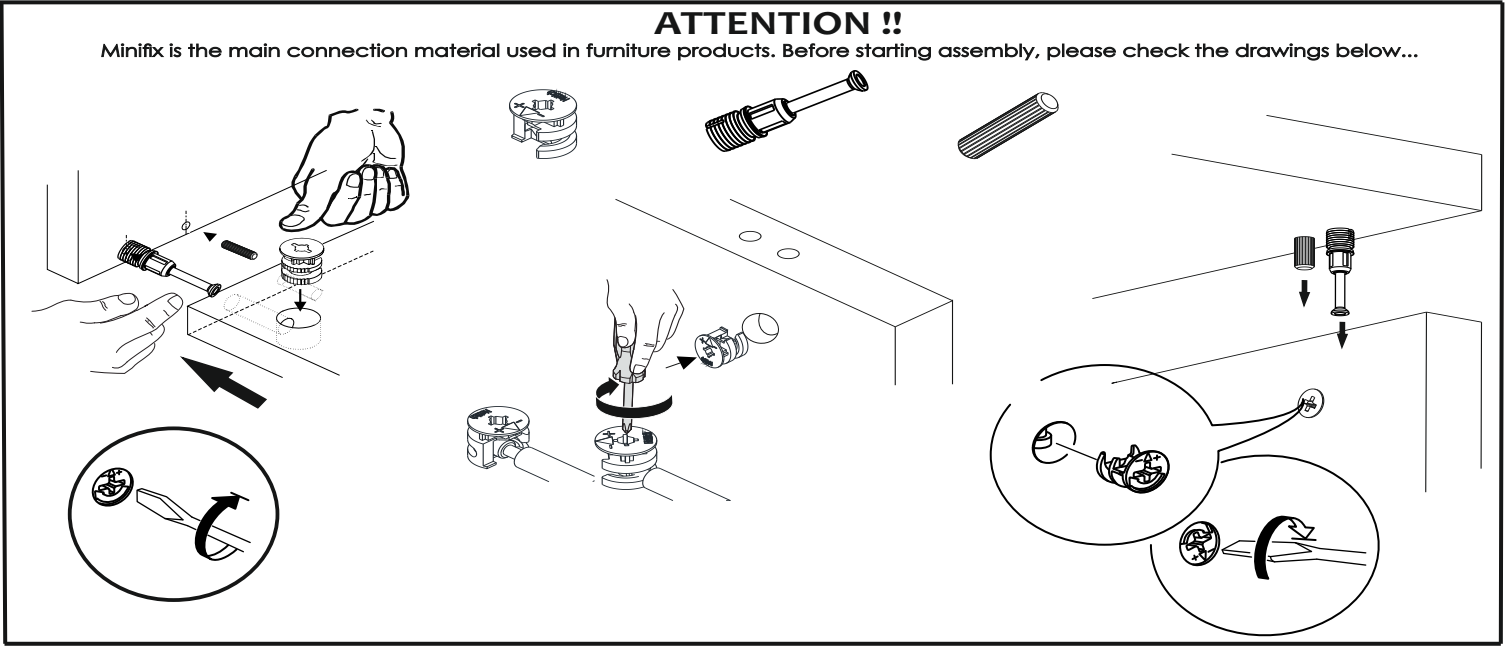

MONTAJ KLAVUZU

CITY MASA

Parça Kodlama

Bu modül iki kişi tarafından kurulmalıdır.
This unit should be assembled by two persons.

AKSESUAR LİSTESİ / ACCESSORY LIST

Bu modülün kurulumu için gerekli olan araçlar.
The necessary tools (not included)

A09 4x70 YHB vida  6x	A01 Minifix Gövde  28x	A02 Minifix Mil  28x	A03 Kavela  28x	A23 RAF PİMİ  8x
--	---	---	--	---

ASSEMBLY MANUAL

ATTENTION !!

Minifix is the main connection material used in furniture products. Before starting assembly, please check the drawings below...