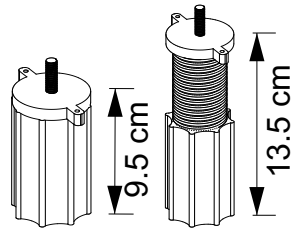

ACCESSORY LIST

ÜÇLÜ KOLTUK

V16 ORT SPLMA  M8x120 4x	V90 KLBK SMN  4x	V95 YHB VD  5x40 16x	V89 AYK  4x	V85 PLSTK BZA AYK  SYH 1x
A18 YHB VD  3,5x18 4x	0x	0x	0x	0x
0x	0x	0x	0x	0x

1

2

3

4

16x
V95