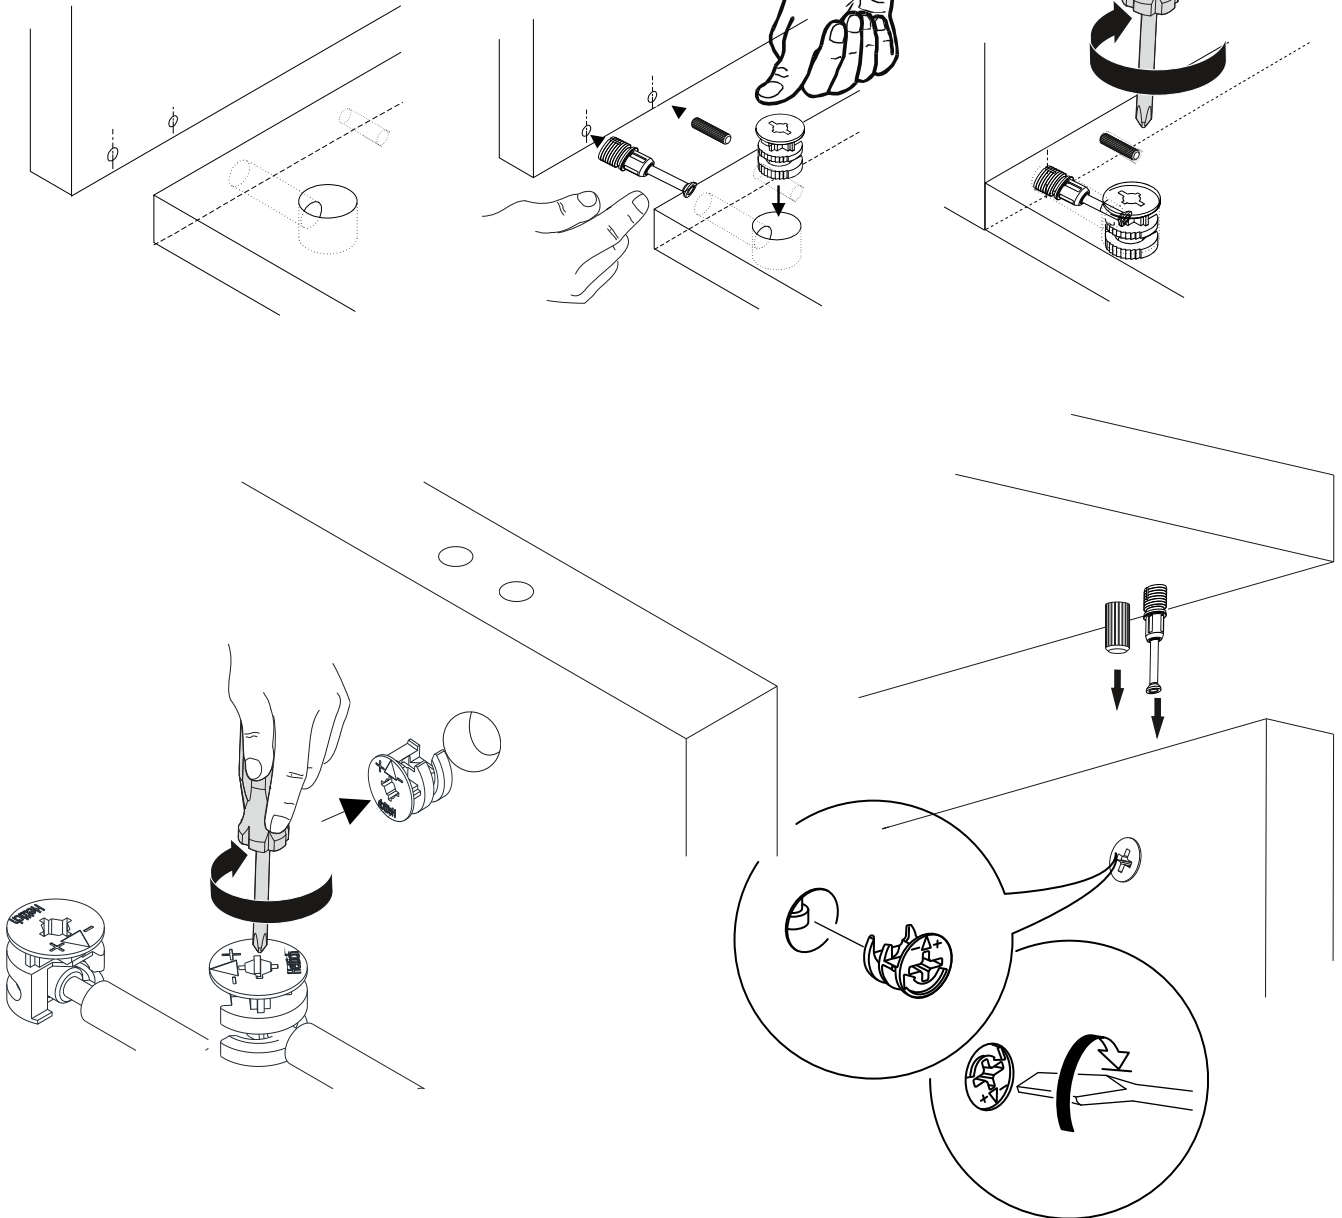

VORSICHT !!/ ATTENTION!!/DİKKAT

Minifiks Dekorister ist das Hauptverbindungsmaterial für diese Produkte.
Bevor Sie mit dem Zusammenbau beginnen, überprüfen Sie bitte die folgenden
Zeichnungen und versuchen Sie diese zu verstehen...

Minifix is the main connection material used in dekorister products.
Before starting assembly, please check the drawings below...

Minifiks Dekorister ürünlerinde kullanılan ana bağlantı malzemesidir.
Montaja başlamadan önce lütfen aşağıdaki çizimleri kontrol ederek,
anlamaya çalışın...