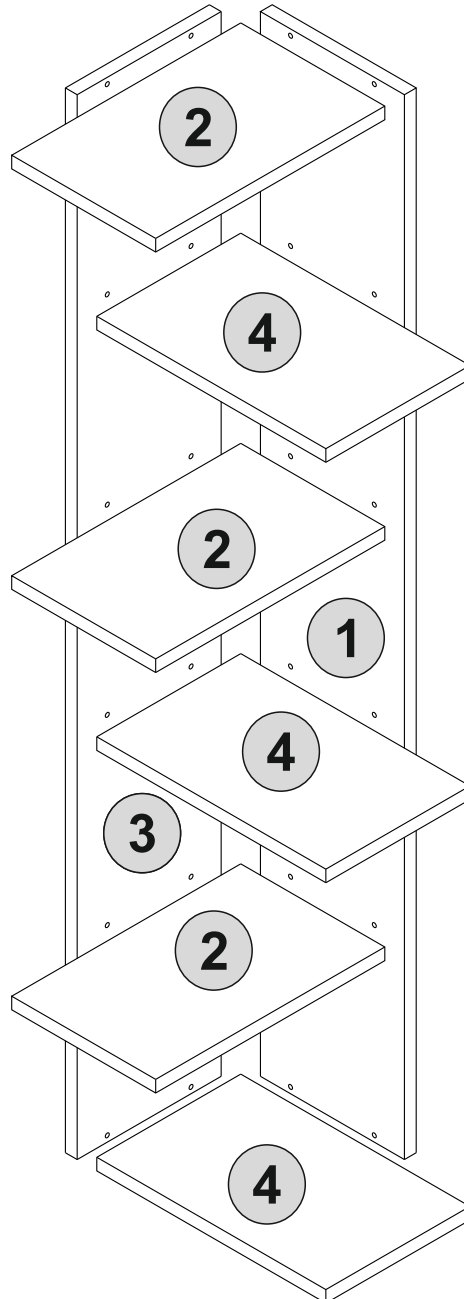

Bu modül iki kiři tarafından kurulmalıdır.
This module should be assembled by two people.

AKSESUAR LİSTESİ / ACCESSORY LIST

A13	50 mm	A12	4 SW	A06	18mm	A06	18mm	A08	
									
24x		1x	c1	12x	c2	12x		4x	

PARÇA TANILAMA / GENERAL VIEW

1645-27048102

1

3

2

3

4

HOMiTiS