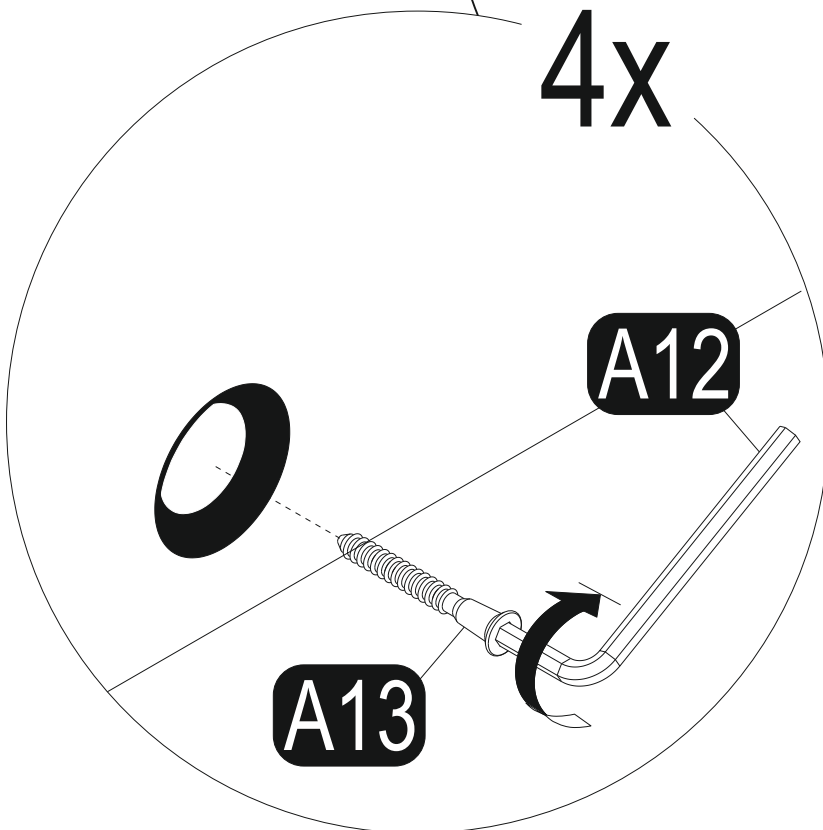

AKSESUAR LİSTESİ / ACCESSORY LIST

A13 50 mm  62x	A12 4 SW  1x	A26 Allen  1x	A06 18mm  c1 62x	A08  4x
A35 -L  1x	A16 Ø8  1x	A17 4x50  1x	A18 3,5x18  1x	

PARÇA TANILAMA / GENERAL VIEW

1. step

2. step

3_{step}

4_{step}

5_{step}

6^{step}

7 step

4x

8^{step}

9^{step}

10.^{step}