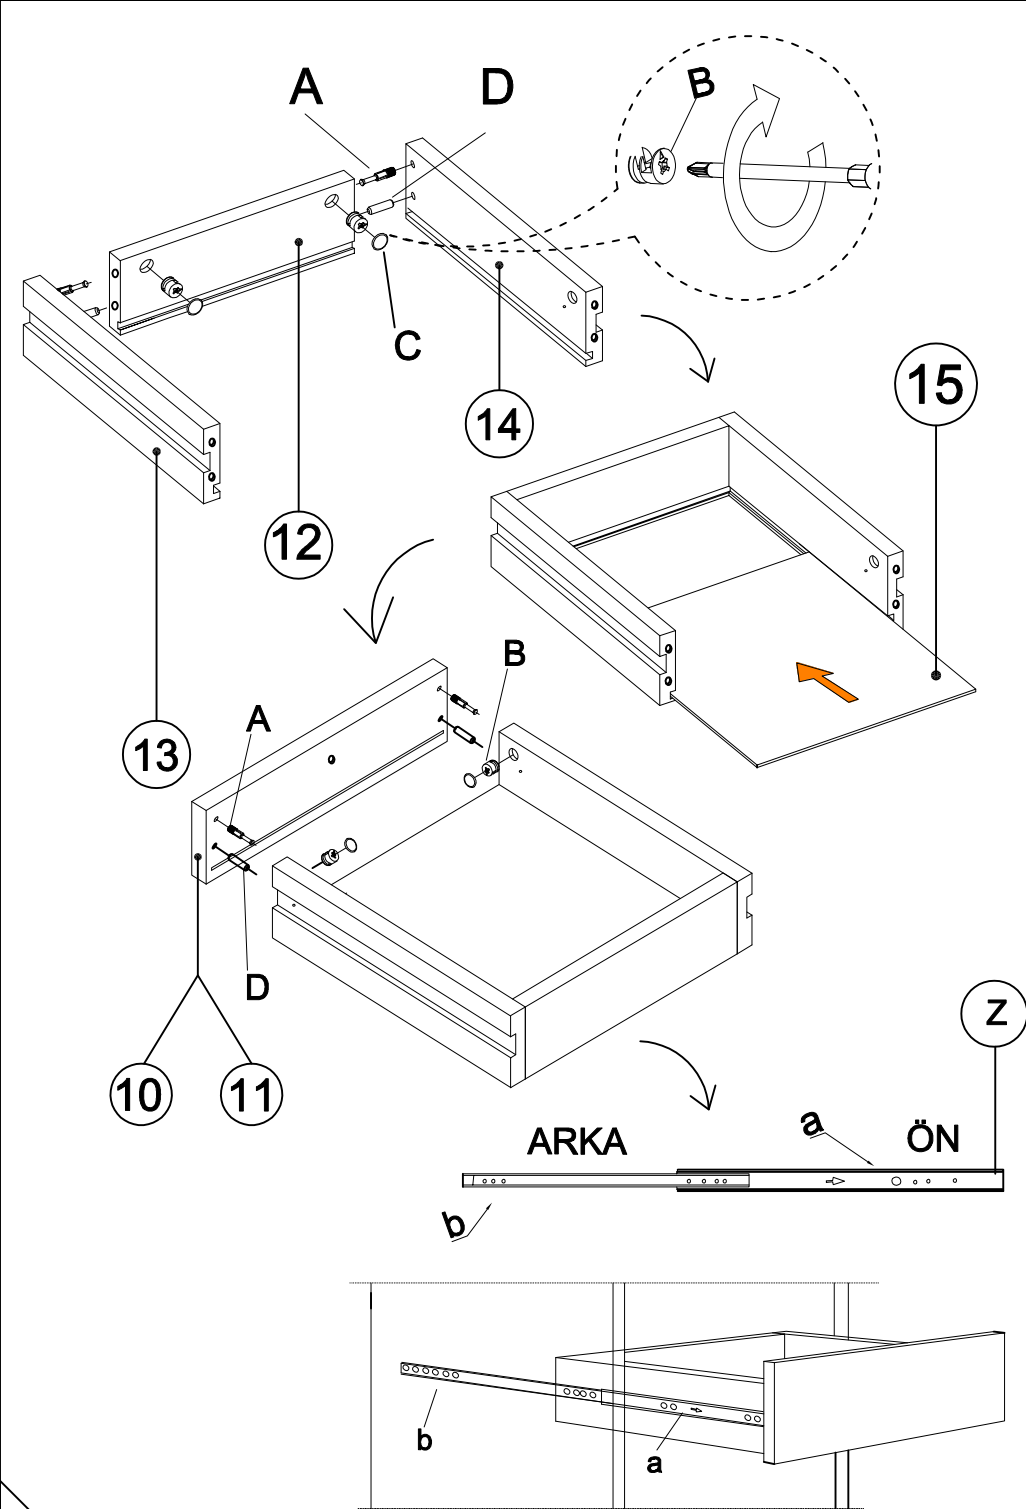

DEC20025 MISTY

DECORMET

MATERIALS

							
X 24	X 24	X 24	X 24	X 48	X 4	X 8	X 8
A	B	C	D	G	H (M4x15)	M	N
MINIFIX GIB	MINIFIX BODY	MIN.STOPPER	DOWEL	3,5 x 18 SCREW	DRAWER SCREW	RIBBON DOWEL	METRIC SCREW
							
X 8	X 1	X 8	X 4	X 4	X 2	X 8	X 4
O	P	R	T	U	Z	AJ	BN
M4x22 HANDLE SCREW	ALLEN KEY	HANDLE	HINGE (Crank 7)	HINGE(Crank 16)	342MM DRAWER	PLASTIC JOINING	250mm PVC LEG

DEC20025 MISTY

NO	NAME	PIECE	NO	İSİM	MİKTAR
1	BOTTOM PART	1 PC	1	ALT TABLA	1 Adet
2	LEFT PART	1 PC	2	SOL YAN	1 Adet
3	MIDDLE PART	1 PC	3	ORTA TABLA	1 Adet
4	FIXED SHELF	1 PC	4	SABİT RAF	1 Adet
5	RIGHT PART	1 PC	5	SAĞ YAN	1 Adet
6	BACK PART	1 PC	6	ARKALIK	1 Adet
7	TOP PART	1 PC	7	ÜST TABLA	1 Adet
8	LEFT COVER PART	2 PCS	8	SOL KAPAK PARÇA	2 Adet
9	RIGHT COVER PART	2 PCS	9	SAĞ KAPAK PARÇA	2 Adet
10	DRAWER COVER PART LEFT	1 PC	10	ÇEKMECE ÖN SOL	1 Adet
11	DRAWER COVER PART RIGHT	1 PC	11	ÇEKMECE ÖN SAĞ	1 Adet
12	DRAWER BACK PARTS	2 PCS	12	ÇEKMECE ARKA PARÇA	2 Adet
13	DRAWER LEFT SIDE PART	2 PCS	13	ÇEKMECE SOL YAN PARÇA	2 Adet
14	DRAWER RIGHT SIDE PART	2 PCS	14	ÇEKMECE SAĞ YAN PARÇA	2 Adet
15	DRAWER / BOTTOM PART	2 PCS	15	ÇEKMECE ALTLIĞI	2 Adet

1

2

NOT: Arkalık birleştirme plastiği vidasını sıkarken, kapakların hizasını kontrol ediniz.

3

1

2

3

5