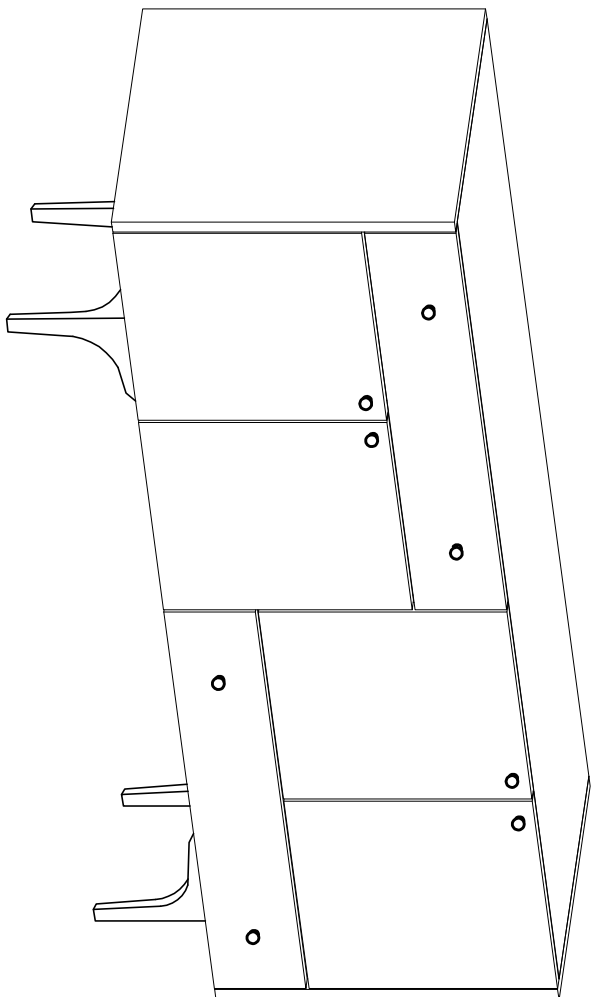

DEC20025 MISTY

DECORMET

MATERIALS

							
X 24	X 24	X 24	X 24	X 48	X 4	X 8	X 8
A	B	C	D	G	H (M4x15)	M	N
MINIFIX GIB	MINIFIX BODY	MIN.STOPPER	DOWEL	3,5 x 18 SCREW	DRAWER SCREW	RIBBON DOWEL	METRIC SCREW
							
X 8	X 1	X 8	X 4	X 4	X 2	X 8	X 4
O	P	R	T	U	Z	AJ	BN
M4x22 HANDLE SCREW	ALLEN KEY	HANDLE	HINGE (Crank 7)	HINGE(Crank 16)	342MM DRAWER	PLASTIC JOINING	250mm PVC LEG

DEC20025 MISTY

NO	NAME	PIECE	NO	İSİM	MİKTAR
1	BOTTOM PART	1 PC	1	ALT TABLA	1 Adet
2	LEFT PART	1 PC	2	SOL YAN	1 Adet
3	MIDDLE PART	1 PC	3	ORTA TABLA	1 Adet
4	FIXED SHELF	1 PC	4	SABİT RAF	1 Adet
5	RIGHT PART	1 PC	5	SAĞ YAN	1 Adet
6	BACK PART	1 PC	6	ARKALIK	1 Adet
7	TOP PART	1 PC	7	ÜST TABLA	1 Adet
8	LEFT COVER PART	2 PCS	8	SOL KAPAK PARÇA	2 Adet
9	RIGHT COVER PART	2 PCS	9	SAĞ KAPAK PARÇA	2 Adet
10	DRAWER COVER PART LEFT	1 PC	10	ÇEKMECE ÖN SOL	1 Adet
11	DRAWER COVER PART RIGHT	1 PC	11	ÇEKMECE ÖN SAĞ	1 Adet
12	DRAWER BACK PARTS	2 PCS	12	ÇEKMECE ARKA PARÇA	2 Adet
13	DRAWER LEFT SIDE PART	2 PCS	13	ÇEKMECE SOL YAN PARÇA	2 Adet
14	DRAWER RIGHT SIDE PART	2 PCS	14	ÇEKMECE SAĞ YAN PARÇA	2 Adet
15	DRAWER / BOTTOM PART	2 PCS	15	ÇEKMECE ALTLIĞI	2 Adet