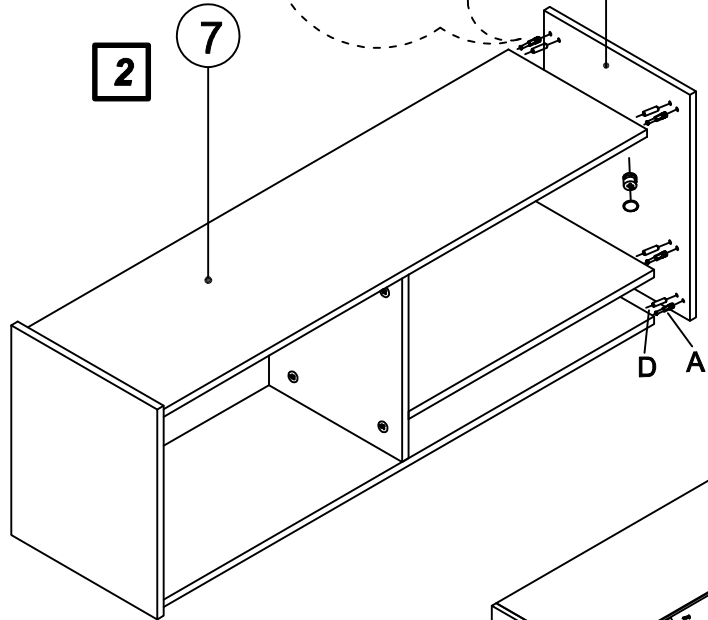

1

2

NOT: Arkalık birleştirme plastiği vidasını sıkarken, kapakların hizasını kontrol ediniz.

3

1

2

3

5

8