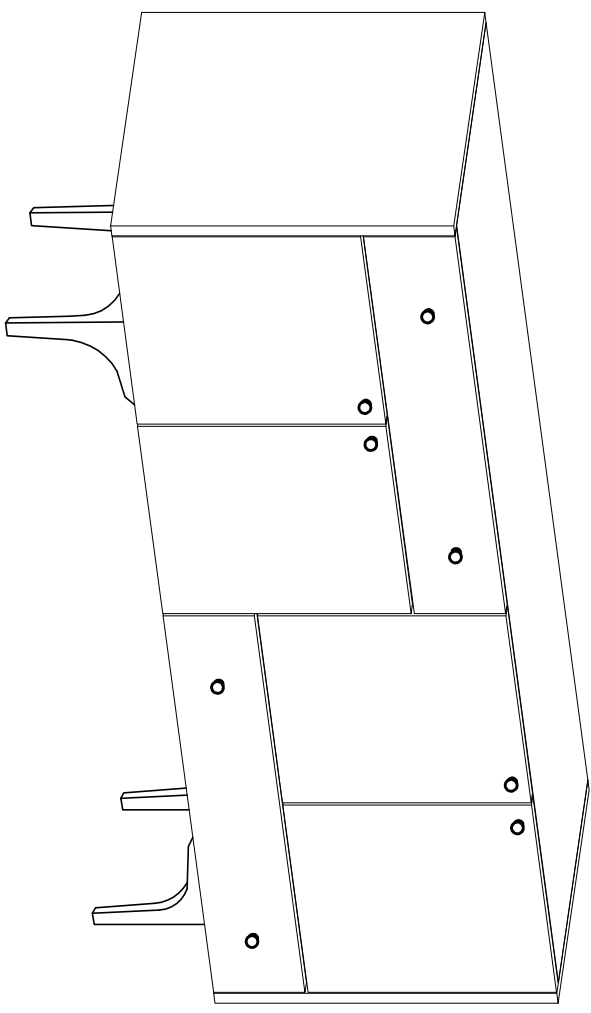

DEC20025 MISTY

DECORMET

MATERIALS

							
X 24	X 24	X 24	X 24	X 48	X 4	X 8	X 8
A	B	C	D	G	H (M4x15)	M	N
MINIFIX GIB	MINIFIX BODY	MIN.STOPPER	DOWEL	3,5 x 18 SCREW	DRAWER SCREW	RIBBON DOWEL	METRIC SCREW
							
X 8	X 1	X 8	X 4	X 4	X 2	X 8	X 4
O	P	R	T	U	Z	AJ	BN
M4x22 HANDLE SCREW	ALLEN KEY	HANDLE	HINGE (Crank 7)	HINGE(Crank 16)	342MM DRAWER	PLASTIC JOINING	250mm PVC LEG

DEC20025 MISTY

NO	NAME	PIECE	NO	İSİM	MİKTAR
1	BOTTOM PART	1 PC	1	ALT TABLA	1 Adet
2	LEFT PART	1 PC	2	SOL YAN	1 Adet
3	MIDDLE PART	1 PC	3	ORTA TABLA	1 Adet
4	FIXED SHELF	1 PC	4	SABİT RAF	1 Adet
5	RIGHT PART	1 PC	5	SAĞ YAN	1 Adet
6	BACK PART	1 PC	6	ARKALIK	1 Adet
7	TOP PART	1 PC	7	ÜST TABLA	1 Adet
8	LEFT COVER PART	2 PCS	8	SOL KAPAK PARÇA	2 Adet
9	RIGHT COVER PART	2 PCS	9	SAĞ KAPAK PARÇA	2 Adet
10	DRAWER COVER PART LEFT	1 PC	10	ÇEKMECE ÖN SOL	1 Adet
11	DRAWER COVER PART RIGHT	1 PC	11	ÇEKMECE ÖN SAĞ	1 Adet
12	DRAWER BACK PARTS	2 PCS	12	ÇEKMECE ARKA PARÇA	2 Adet
13	DRAWER LEFT SIDE PART	2 PCS	13	ÇEKMECE SOL YAN PARÇA	2 Adet
14	DRAWER RIGHT SIDE PART	2 PCS	14	ÇEKMECE SAĞ YAN PARÇA	2 Adet
15	DRAWER / BOTTOM PART	2 PCS	15	ÇEKMECE ALTLIĞI	2 Adet