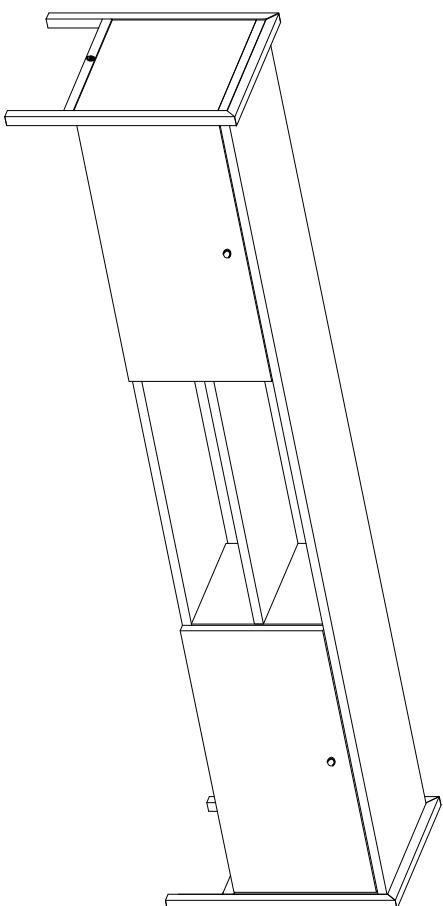

DEC20007 PAOLA

DECORMET

MATERIALS

				
A X 20	B X 20	C X 20	D X 20	F X 2
MINIFIX GIB	MINIFIX BODY	MINI STOPPER	DOWEL	PLUG

					
X 28	X 2	X 2	X 10	X 2	X 1
G	J	L	N	O	P
3,5 x 18 SCREW	3,5 x 35 SCREW	5x80 SCREW	METRIC SCREW	HANDLE SCREW	ALLEN KEY

				
X 2	X 4	X 2	X 4	X 2
R	S	AF	AH	AK
HANDLE	HINGE (Crank 0)	BAR SCISSORS	SHELL BUTTON	WALL PLUG

DEC20007 PAOLA

NO	NAME	PIECE	NO	ISIM	MİKTAR
1	BOTTOM PART	1 PC	1	ALT TABLA	1 Adet
2	LEFT PART	1 PC	2	SOL YAN	1 Adet
3	RIGHT PART	1 PC	3	SAĞ YAN	1 Adet
4	LEFT MIDDLE PART	1 PC	4	SOL DİKME	1 Adet
5	RIGHT MIDDLE PART	1 PC	5	SAĞ DİKME	1 Adet
6	TOP PART	1 PC	6	ÜST TABLA	1 Adet
7	BACK PART	1 PC	7	ARKALIK	1 Adet
8	COVER	1 PC	8	KAPAK	1 Adet
9	SHELF	1 PC	9	RAF	1 Adet
10	BOTTOM-TOP SHELF	2 PCS	10	ALT-ÜST RAF	2 Adet
11	MIDDLE SHELF	2 PCS	11	ORTA RAFLAR	2 Adet
12	BACK BOARD PART	1 PC	12	ARKA PANO	1 Adet