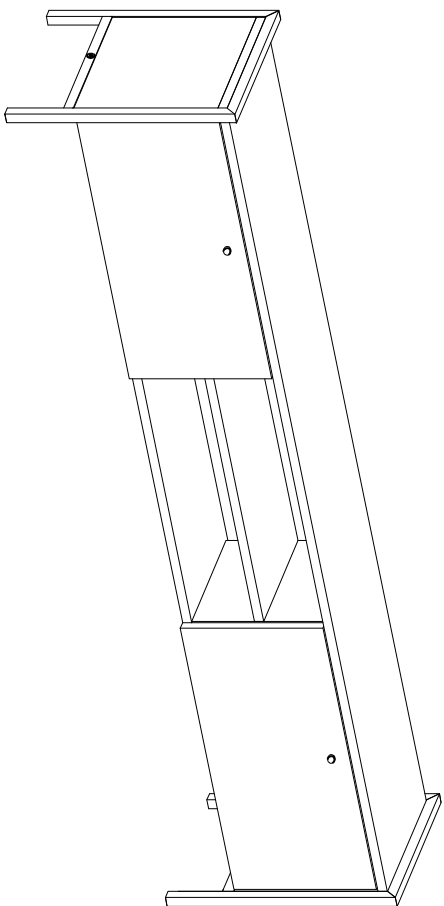

DEC20007 PAOLA

DECORMET

MATERIALS

				
A X 20	B X 20	C X 20	D X 20	F X 2
MINIFIX GIB	MINIFIX BODY	MINI STOPPER	DOWEL	PLUG

					
X 28	X 2	X 2	X 10	X 2	X 1
G	J	L	N	O	P
3,5 x 18 SCREW	3,5 x 35 SCREW	5x80 SCREW	METRIC SCREW	HANDLE SCREW	ALLEN KEY

				
X 2	X 4	X 2	X 4	X 2
R	S	AF	AH	AK
HANDLE	HINGE (Crank 0)	BAR SCISSORS	SHELL BUTTON	WALL PLUG

DEC20007 PAOLA

NO	NAME	PIECE	NO	ISIM	MİKTAR
1	BOTTOM PART	1 PC	1	ALT TABLA	1 Adet
2	LEFT PART	1 PC	2	SOL YAN	1 Adet
3	RIGHT PART	1 PC	3	SAĞ YAN	1 Adet
4	LEFT MIDDLE PART	1 PC	4	SOL DİKME	1 Adet
5	RIGHT MIDDLE PART	1 PC	5	SAĞ DİKME	1 Adet
6	TOP PART	1 PC	6	ÜST TABLA	1 Adet
7	BACK PART	1 PC	7	ARKALIK	1 Adet
8	COVER	1 PC	8	KAPAK	1 Adet
9	SHELF	1 PC	9	RAF	1 Adet
10	BOTTOM-TOP SHELF	2 PCS	10	ALT-ÜST RAF	2 Adet
11	MIDDLE SHELF	2 PCS	11	ORTA RAFLAR	2 Adet
12	BACK BOARD PART	1 PC	12	ARKA PANO	1 Adet