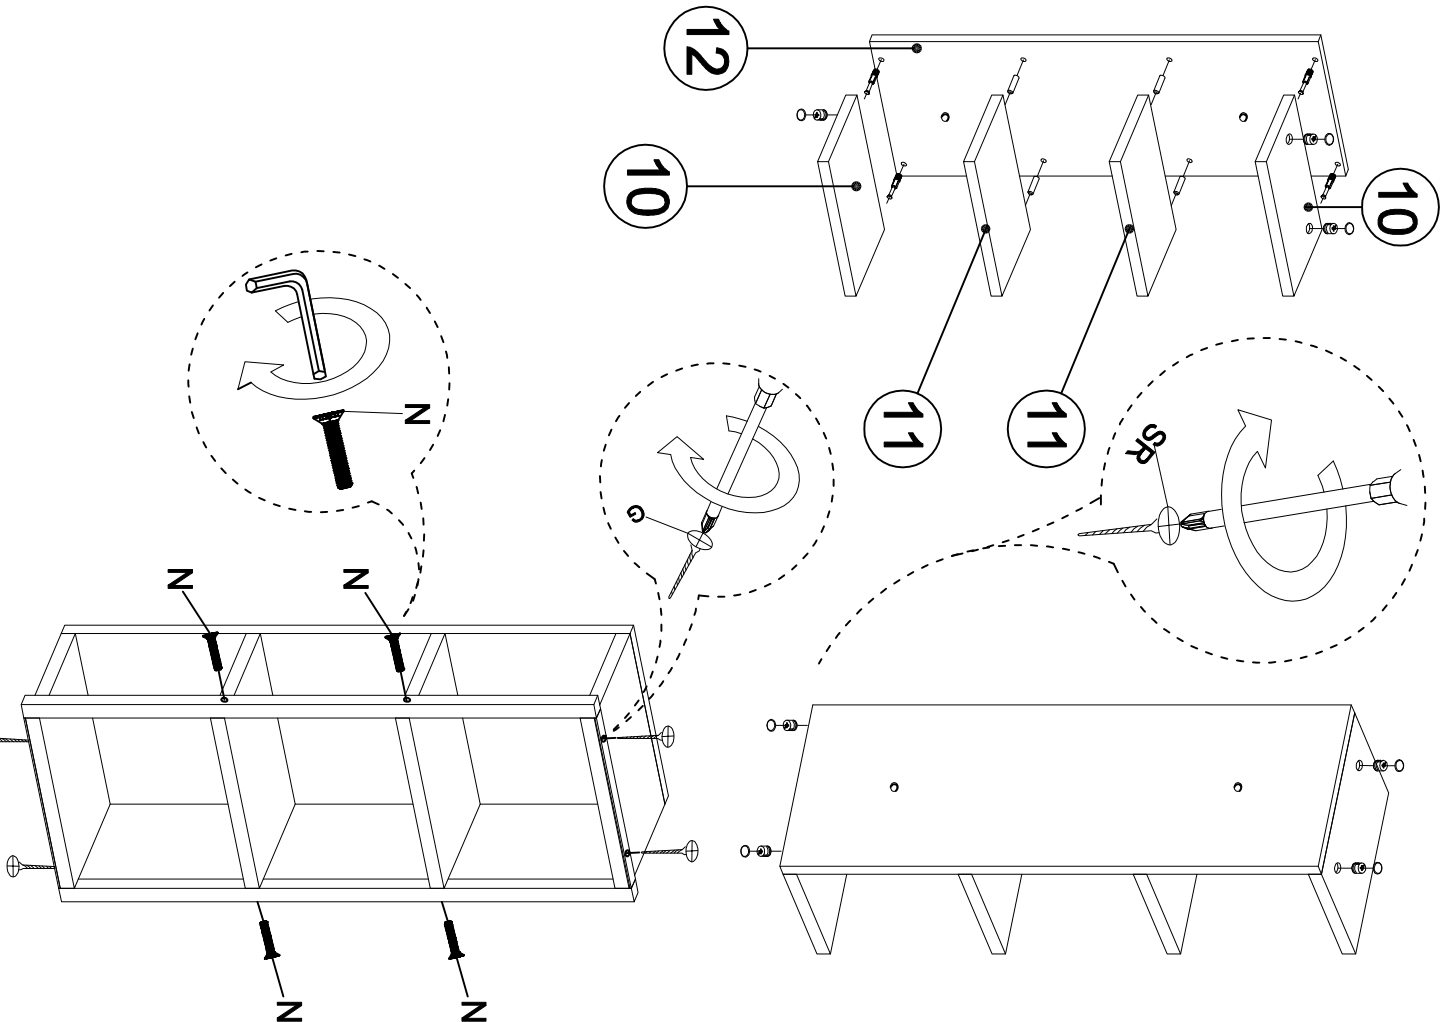

DEC20007 PAOLA

DECORMET

MATERIALS

				
A X 20	B X 20	C X 20	D X 20	F X 2
MINIFIX GIB	MINIFIX BODY	MINI STOPPER	DOWEL	PLUG

					
X 28	X 2	X 2	X 10	X 2	X 1
G	J	L	N	O	P
3,5 x 18 SCREW	3,5 x 35 SCREW	5x80 SCREW	METRIC SCREW	HANDLE SCREW	ALLEN KEY

				
X 2	X 4	X 2	X 4	X 2
R	S	AF	AH	AK
HANDLE	HINGE (Crank 0)	BAR SCISSORS	SHELL BUTTON	WALL PLUG

DEC20007 PAOLA

NO	NAME	PIECE	NO	ISIM	MİKTAR
1	BOTTOM PART	1 PC	1	ALT TABLA	1 Adet
2	LEFT PART	1 PC	2	SOL YAN	1 Adet
3	RIGHT PART	1 PC	3	SAĞ YAN	1 Adet
4	LEFT MIDDLE PART	1 PC	4	SOL DİKME	1 Adet
5	RIGHT MIDDLE PART	1 PC	5	SAĞ DİKME	1 Adet
6	TOP PART	1 PC	6	ÜST TABLA	1 Adet
7	BACK PART	1 PC	7	ARKALIK	1 Adet
8	COVER	1 PC	8	KAPAK	1 Adet
9	SHELF	1 PC	9	RAF	1 Adet
10	BOTTOM-TOP SHELF	2 PCS	10	ALT-ÜST RAF	2 Adet
11	MIDDLE SHELF	2 PCS	11	ORTA RAFLAR	2 Adet
12	BACK BOARD PART	1 PC	12	ARKA PANO	1 Adet