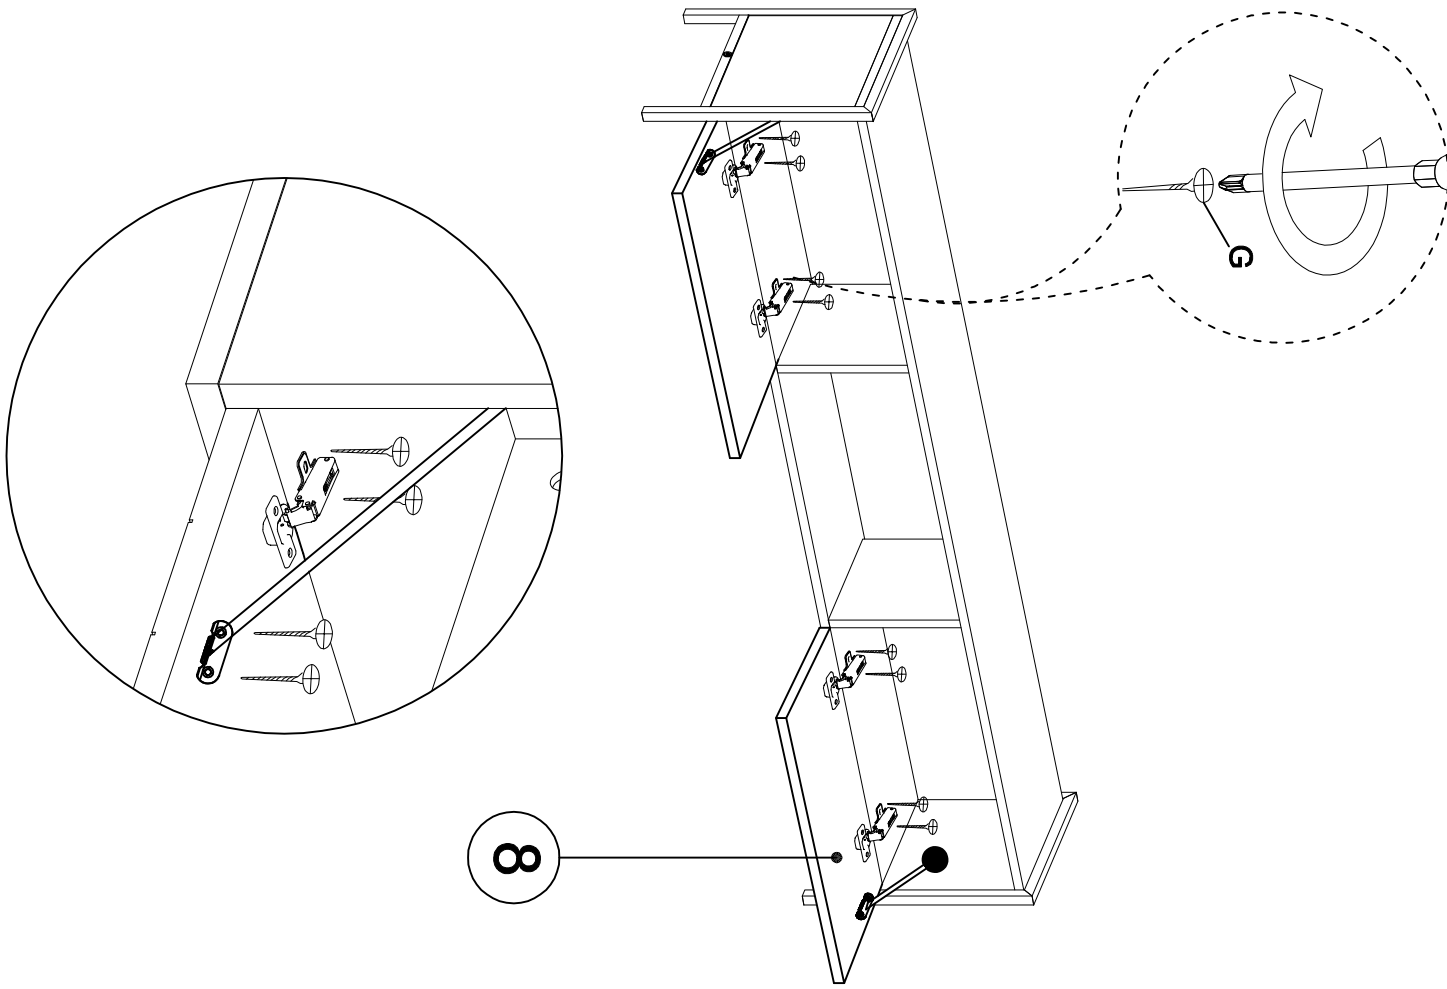

DEC20007 PAOLA

DECORMET

MATERIALS

				
A X 20	B X 20	C X 20	D X 20	F X 2
MINIFIX GIB	MINIFIX BODY	MINI STOPPER	DOWEL	PLUG

					
X 28	X 2	X 2	X 10	X 2	X 1
G	J	L	N	O	P
3,5 x 18 SCREW	3,5 x 35 SCREW	5x80 SCREW	METRIC SCREW	HANDLE SCREW	ALLEN KEY

				
X 2	X 4	X 2	X 4	X 2
R	S	AF	AH	AK
HANDLE	HINGE (Crank 0)	BAR SCISSORS	SHELL BUTTON	WALL PLUG

DEC20007 PAOLA

NO	NAME	PIECE	NO	ISIM	MİKTAR
1	BOTTOM PART	1 PC	1	ALT TABLA	1 Adet
2	LEFT PART	1 PC	2	SOL YAN	1 Adet
3	RIGHT PART	1 PC	3	SAĞ YAN	1 Adet
4	LEFT MIDDLE PART	1 PC	4	SOL DİKME	1 Adet
5	RIGHT MIDDLE PART	1 PC	5	SAĞ DİKME	1 Adet
6	TOP PART	1 PC	6	ÜST TABLA	1 Adet
7	BACK PART	1 PC	7	ARKALIK	1 Adet
8	COVER	1 PC	8	KAPAK	1 Adet
9	SHELF	1 PC	9	RAF	1 Adet
10	BOTTOM-TOP SHELF	2 PCS	10	ALT-ÜST RAF	2 Adet
11	MIDDLE SHELF	2 PCS	11	ORTA RAFLAR	2 Adet
12	BACK BOARD PART	1 PC	12	ARKA PANO	1 Adet