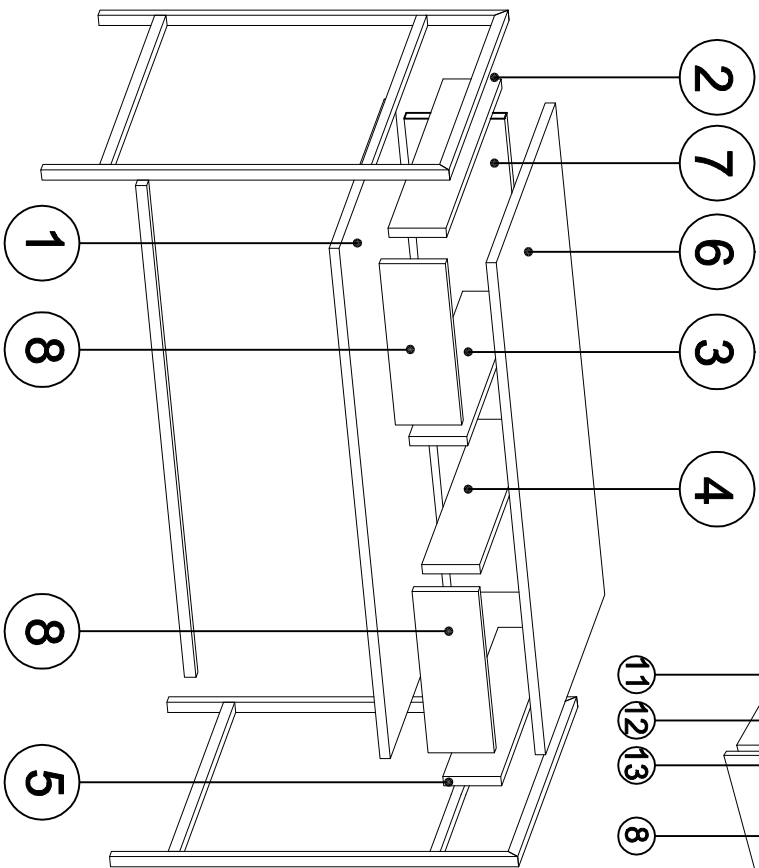

DEC20008 PENA

NO	NAME	PIECE	NO	ISIM	MİKTAR
1	BOTTOM PART	1 PC	1	ALT TABLA	1 PC
2	LEFT PART	1 PC	2	SOL YAN	1 PC
3	MIDDLE PART	1 PC	3	ORTA DİKME	1 PC
4	MIDDLE PART	1 PC	4	ORTA DİKME	1 PC
5	RIGHT PART	1 PC	5	SAĞ YAN	1 PC
6	TOP PART	1 PC	6	ÜST TABLA	1 PC
7	BACK PART	1 PC	7	ARKA DİKME	1 PC
8	COVER/DOOR PARTS	2 PCS	8	ÇEKMECE ÖNÜ	2 PCS
9	SHELF/ BACK PART	1 PC	9	RAF / ARKA PARÇA	1 PC
10	SHELF PARTS	2 PCS	10	RAF	2 PCS
11	DRAWER SIDE PART	4 PCS	11	ÇEKMECE YANLARI	4 PCS
12	DRAWER / BACK PART	2 PCS	12	ÇEKMECE ARKA PARÇA	2 PCS
13	DRAWER / BOTTOM PART	2 PCS	13	ÇEKMECE ALTILARI	2 PCS

10

9 10 10

11 12 13 11 8 11 12 13 8 11

2 7 6 3 4 8 1 8 5

L