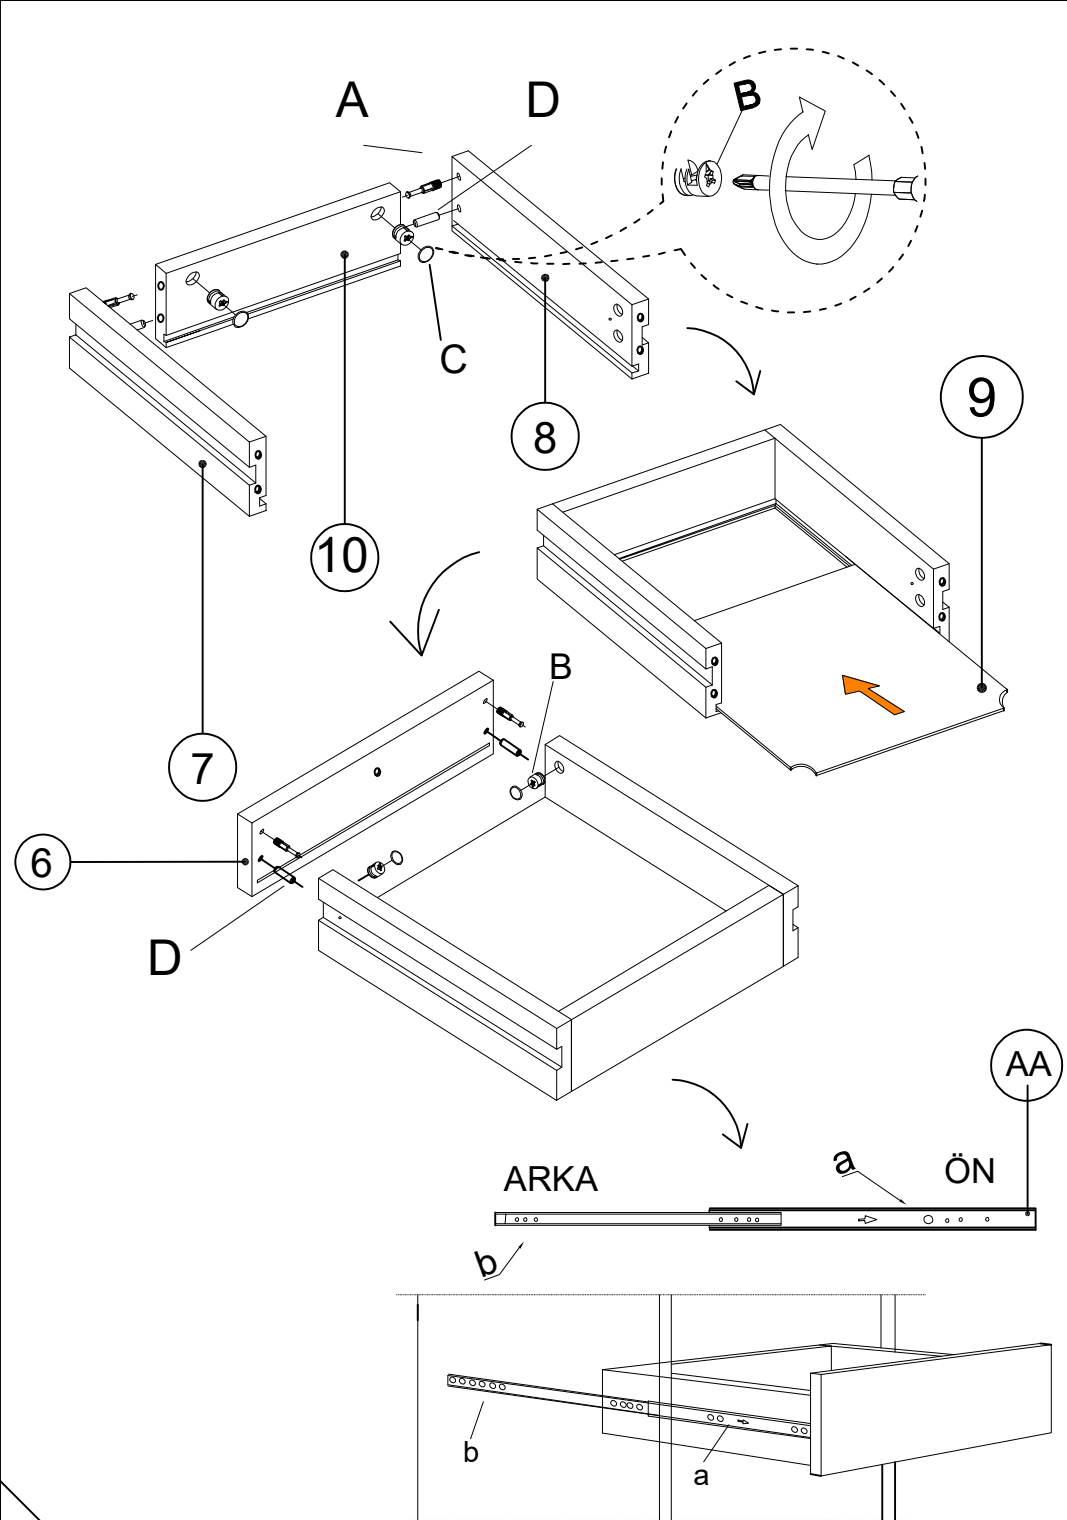

## MATERIALS

|   |   |   |   |   |
|---|---|---|---|---|
|  |  |  |  |  |
| X 18  | X 18  | X 18  | X 18  | X 16  |
| <b>A</b>  | <b>B</b>  | <b>C</b>  | <b>D</b>  | <b>G</b>  |
| MINIFIX GIB   | MINIFIX BODY  | MIN.STOPPER   | DOWEL   | 3,5 x 18 SCREW  |
|  |  |  |  |   |
| X 4   | X 9   | X 2   | X 1   |   |
| <b>H</b> (M4x15)  | <b>N</b>  | <b>O</b>  | <b>P</b>  |   |
| DRAWER SCREW  | METRIC SCREW  | HANDLE SCREW  | ALLEN KEY   |   |
|  |  |  |  |   |
| X 2   | X 2   | X 2   | X 1   |   |
| <b>R</b>  | <b>AA</b>   | <b>AY</b>   | <b>BC</b>   |   |
| HANDLE  | 438MM DRAWER  | METAL LEG<br>72.60.02   | METAL LEG PART<br>96.02.02  |   |

## DEC20026 MORRIS (ÇİFT ÇEKMECE)

| NO | NAME                   | PIECE | NO | İSİM                   | MİKTAR |
|----|------------------------|-------|----|------------------------|--------|
| 1  | TOP PART               | 1 PC  | 1  | ÜST TABLA              | 1 Adet |
| 2  | LEFT PART              | 1 PC  | 2  | SOL YAN                | 1 Adet |
| 3  | RIGHT PART             | 1 PC  | 3  | SAĞ YAN                | 1 Adet |
| 4  | MIDDLE PART            | 1 PC  | 4  | ORTA TABLA             | 1 Adet |
| 5  | BACK LONG PART         | 1 PC  | 5  | ARKA PANEL             | 1 Adet |
| 6  | DRAWER COVER PARTS     | 2 PCS | 6  | ÇEKMECE ÖNLERİ         | 2 Adet |
| 7  | DRAWER LEFT SIDE PART  | 2 PCS | 7  | ÇEKMECE SOL YAN        | 2 Adet |
| 8  | DRAWER RIGHT SIDE PART | 2 PCS | 8  | ÇEKMECE SAĞ YAN        | 2 Adet |
| 9  | DRAWER / BOTTOM PARTS  | 2 PCS | 9  | ÇEKMECE ALT PARÇALARI  | 2 Adet |
| 10 | DRAWER / BACK PARTS    | 2 PCS | 10 | ÇEKMECE ARKA PARÇALARI | 2 Adet |
| 11 | BACK PART              | 1 PCS | 11 | ARKALIK                | 1 Adet |