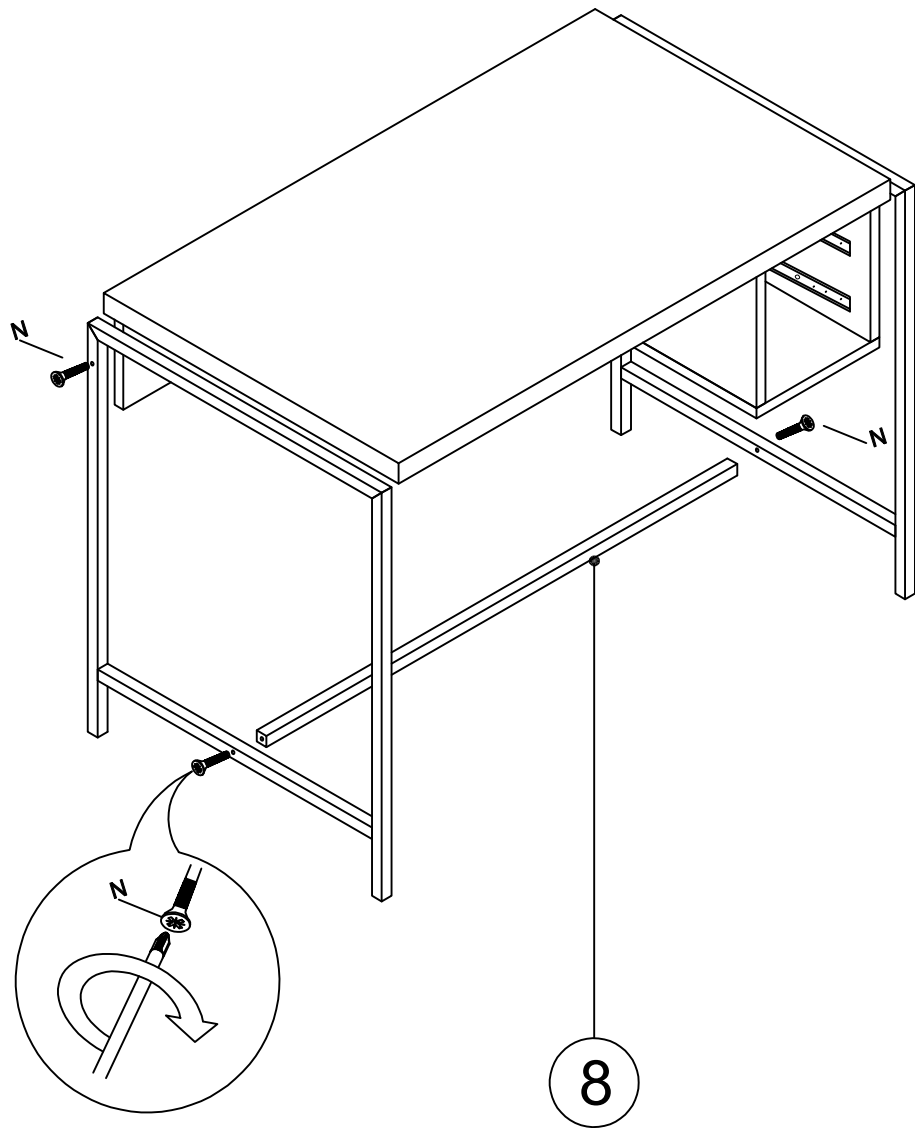

## MATERIALS

|   |   |   |   |   |
|---|---|---|---|---|
|  |  |  |  |  |
| X 18  | X 18  | X 18  | X 18  | X 16  |
| <b>A</b>  | <b>B</b>  | <b>C</b>  | <b>D</b>  | <b>G</b>  |
| MINIFIX GIB   | MINIFIX BODY  | MIN.STOPPER   | DOWEL   | 3,5 x 18 SCREW  |
|  |  |  |  |   |
| X 4   | X 9   | X 2   | X 1   |   |
| <b>H</b> (M4x15)  | <b>N</b>  | <b>O</b>  | <b>P</b>  |   |
| DRAWER SCREW  | METRIC SCREW  | HANDLE SCREW  | ALLEN KEY   |   |
|  |  |  |  |   |
| X 2   | X 2   | X 2   | X 1   |   |
| <b>R</b>  | <b>AA</b>   | <b>AY</b>   | <b>BC</b>   |   |
| HANDLE  | 438MM DRAWER  | METAL LEG<br>72.60.02   | METAL LEG PART<br>96.02.02  |   |

## DEC20026 MORRIS (ÇİFT ÇEKMECE)

| NO | NAME                   | PIECE | NO | İSİM                   | MİKTAR |
|----|------------------------|-------|----|------------------------|--------|
| 1  | TOP PART               | 1 PC  | 1  | ÜST TABLA              | 1 Adet |
| 2  | LEFT PART              | 1 PC  | 2  | SOL YAN                | 1 Adet |
| 3  | RIGHT PART             | 1 PC  | 3  | SAĞ YAN                | 1 Adet |
| 4  | MIDDLE PART            | 1 PC  | 4  | ORTA TABLA             | 1 Adet |
| 5  | BACK LONG PART         | 1 PC  | 5  | ARKA PANEL             | 1 Adet |
| 6  | DRAWER COVER PARTS     | 2 PCS | 6  | ÇEKMECE ÖNLERİ         | 2 Adet |
| 7  | DRAWER LEFT SIDE PART  | 2 PCS | 7  | ÇEKMECE SOL YAN        | 2 Adet |
| 8  | DRAWER RIGHT SIDE PART | 2 PCS | 8  | ÇEKMECE SAĞ YAN        | 2 Adet |
| 9  | DRAWER / BOTTOM PARTS  | 2 PCS | 9  | ÇEKMECE ALT PARÇALARI  | 2 Adet |
| 10 | DRAWER / BACK PARTS    | 2 PCS | 10 | ÇEKMECE ARKA PARÇALARI | 2 Adet |
| 11 | BACK PART              | 1 PCS | 11 | ARKALIK                | 1 Adet |