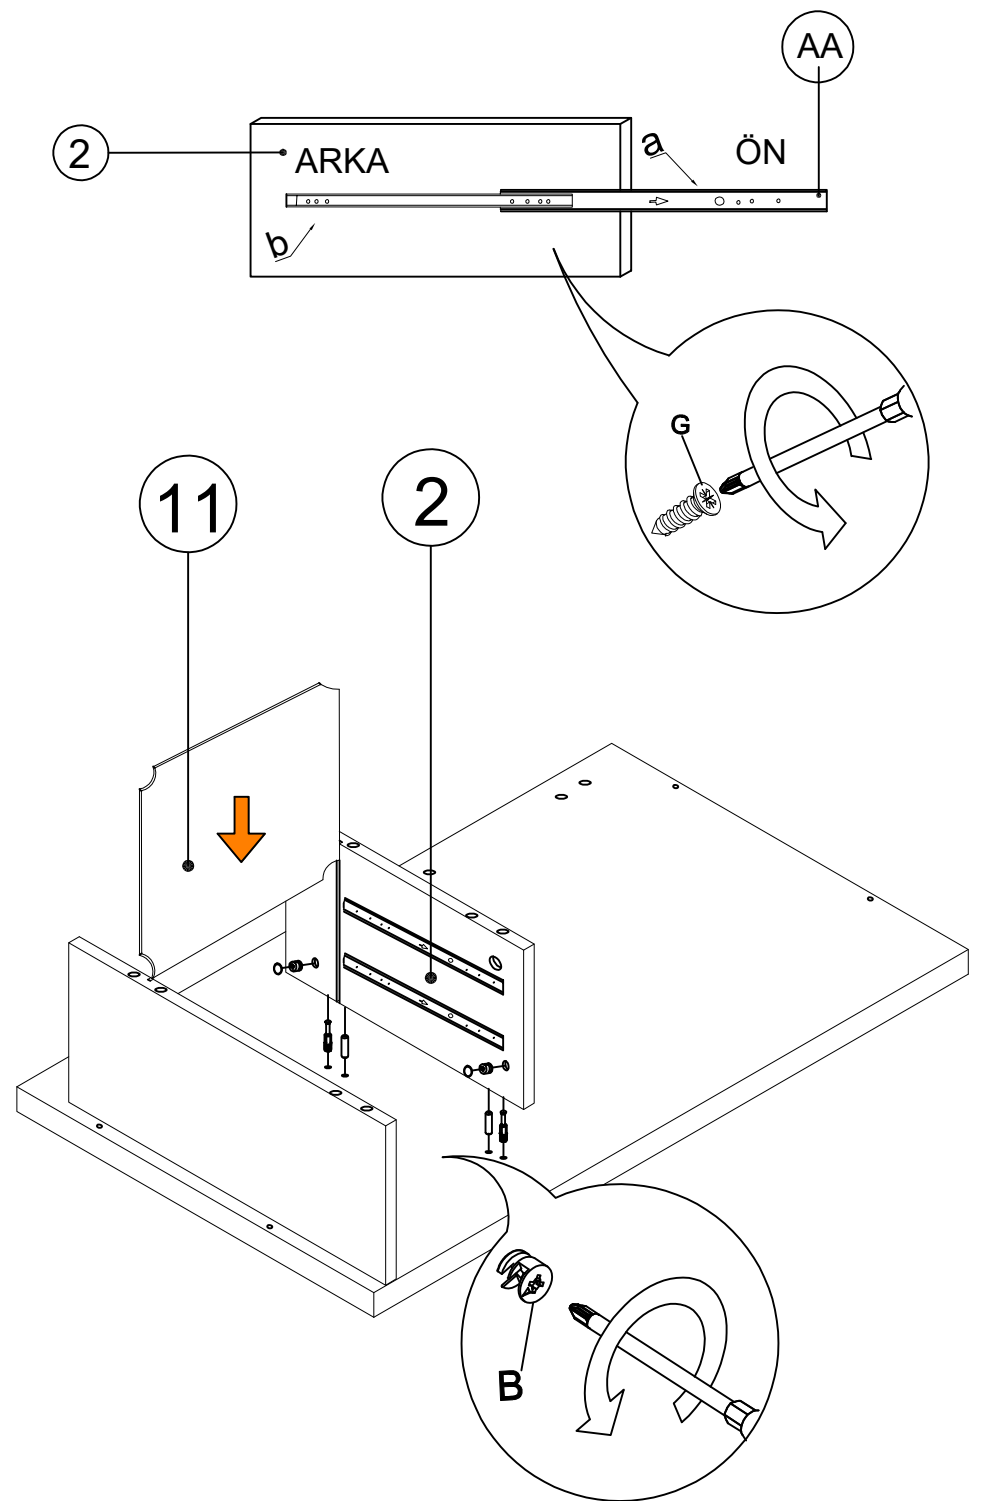

## MATERIALS

|   |   |   |   |   |
|---|---|---|---|---|
|  |  |  |  |  |
| X 18  | X 18  | X 18  | X 18  | X 16  |
| <b>A</b>  | <b>B</b>  | <b>C</b>  | <b>D</b>  | <b>G</b>  |
| MINIFIX GIB   | MINIFIX BODY  | MIN.STOPPER   | DOWEL   | 3,5 x 18 SCREW  |
|  |  |  |  |   |
| X 4   | X 9   | X 2   | X 1   |   |
| <b>H</b> (M4x15)  | <b>N</b>  | <b>O</b>  | <b>P</b>  |   |
| DRAWER SCREW  | METRIC SCREW  | HANDLE SCREW  | ALLEN KEY   |   |
|  |  |  |  |   |
| X 2   | X 2   | X 2   | X 1   |   |
| <b>R</b>  | <b>AA</b>   | <b>AY</b>   | <b>BC</b>   |   |
| HANDLE  | 438MM DRAWER  | METAL LEG<br>72.60.02   | METAL LEG PART<br>96.02.02  |   |

## DEC20026 MORRIS (ÇİFT ÇEKMECE)

| NO | NAME                   | PIECE | NO | İSİM                   | MİKTAR |
|----|------------------------|-------|----|------------------------|--------|
| 1  | TOP PART               | 1 PC  | 1  | ÜST TABLA              | 1 Adet |
| 2  | LEFT PART              | 1 PC  | 2  | SOL YAN                | 1 Adet |
| 3  | RIGHT PART             | 1 PC  | 3  | SAĞ YAN                | 1 Adet |
| 4  | MIDDLE PART            | 1 PC  | 4  | ORTA TABLA             | 1 Adet |
| 5  | BACK LONG PART         | 1 PC  | 5  | ARKA PANEL             | 1 Adet |
| 6  | DRAWER COVER PARTS     | 2 PCS | 6  | ÇEKMECE ÖNLERİ         | 2 Adet |
| 7  | DRAWER LEFT SIDE PART  | 2 PCS | 7  | ÇEKMECE SOL YAN        | 2 Adet |
| 8  | DRAWER RIGHT SIDE PART | 2 PCS | 8  | ÇEKMECE SAĞ YAN        | 2 Adet |
| 9  | DRAWER / BOTTOM PARTS  | 2 PCS | 9  | ÇEKMECE ALT PARÇALARI  | 2 Adet |
| 10 | DRAWER / BACK PARTS    | 2 PCS | 10 | ÇEKMECE ARKA PARÇALARI | 2 Adet |
| 11 | BACK PART              | 1 PCS | 11 | ARKALIK                | 1 Adet |