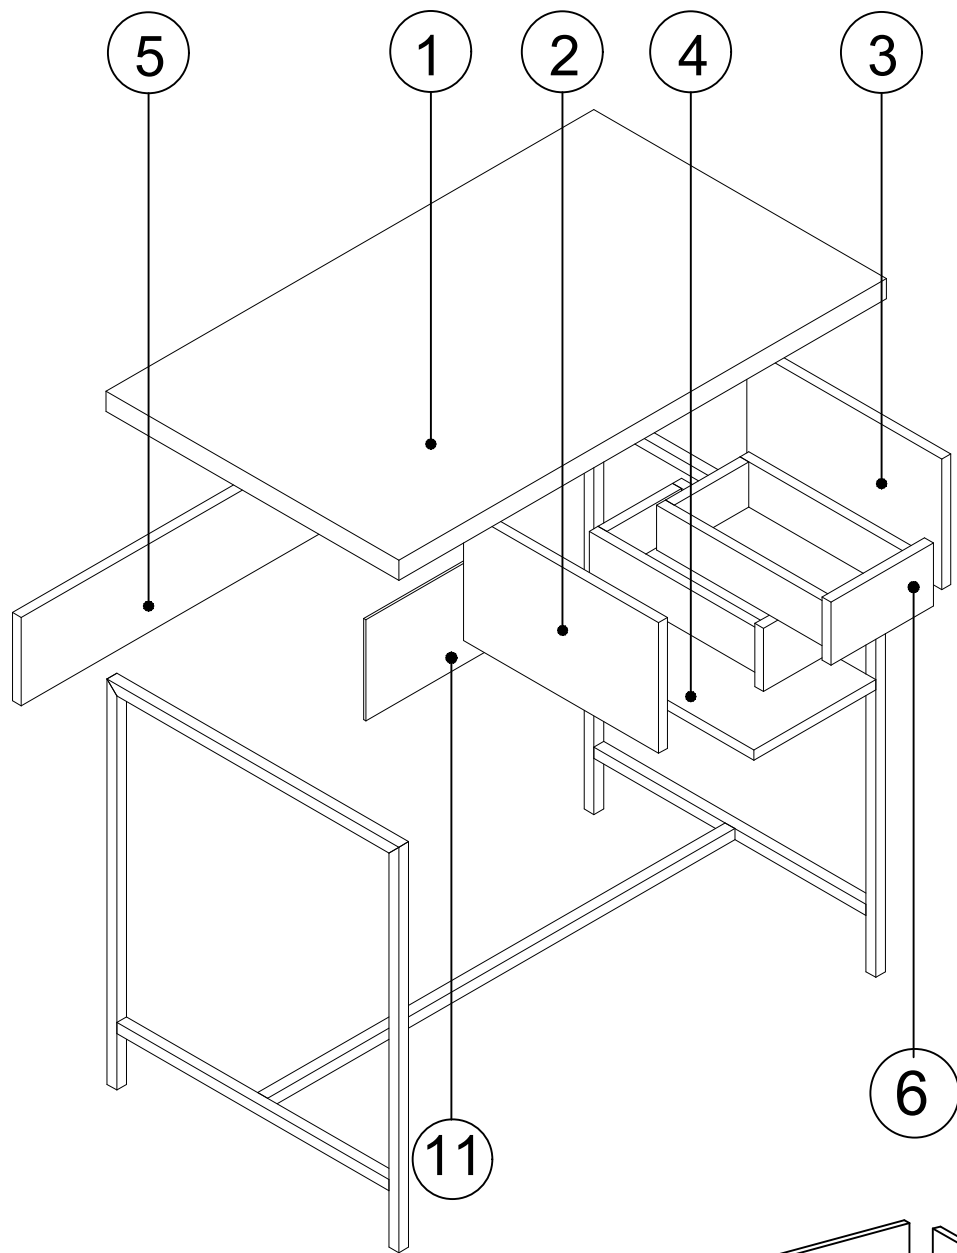

## MATERIALS

|   |   |   |   |   |
|---|---|---|---|---|
|  |  |  |  |  |
| X 18  | X 18  | X 18  | X 18  | X 16  |
| <b>A</b>  | <b>B</b>  | <b>C</b>  | <b>D</b>  | <b>G</b>  |
| MINIFIX GIB   | MINIFIX BODY  | MIN.STOPPER   | DOWEL   | 3,5 x 18 SCREW  |
|  |  |  |  |   |
| X 4   | X 9   | X 2   | X 1   |   |
| <b>H</b> (M4x15)  | <b>N</b>  | <b>O</b>  | <b>P</b>  |   |
| DRAWER SCREW  | METRIC SCREW  | HANDLE SCREW  | ALLEN KEY   |   |
|  |  |  |  |   |
| X 2   | X 2   | X 2   | X 1   |   |
| <b>R</b>  | <b>AA</b>   | <b>AY</b>   | <b>BC</b>   |   |
| HANDLE  | 438MM DRAWER  | METAL LEG<br>72.60.02   | METAL LEG PART<br>96.02.02  |   |

## DEC20026 MORRIS (ÇİFT ÇEKMECE)

| NO | NAME                   | PIECE | NO | İSİM                   | MİKTAR |
|----|------------------------|-------|----|------------------------|--------|
| 1  | TOP PART               | 1 PC  | 1  | ÜST TABLA              | 1 Adet |
| 2  | LEFT PART              | 1 PC  | 2  | SOL YAN                | 1 Adet |
| 3  | RIGHT PART             | 1 PC  | 3  | SAĞ YAN                | 1 Adet |
| 4  | MIDDLE PART            | 1 PC  | 4  | ORTA TABLA             | 1 Adet |
| 5  | BACK LONG PART         | 1 PC  | 5  | ARKA PANEL             | 1 Adet |
| 6  | DRAWER COVER PARTS     | 2 PCS | 6  | ÇEKMECE ÖNLERİ         | 2 Adet |
| 7  | DRAWER LEFT SIDE PART  | 2 PCS | 7  | ÇEKMECE SOL YAN        | 2 Adet |
| 8  | DRAWER RIGHT SIDE PART | 2 PCS | 8  | ÇEKMECE SAĞ YAN        | 2 Adet |
| 9  | DRAWER / BOTTOM PARTS  | 2 PCS | 9  | ÇEKMECE ALT PARÇALARI  | 2 Adet |
| 10 | DRAWER / BACK PARTS    | 2 PCS | 10 | ÇEKMECE ARKA PARÇALARI | 2 Adet |
| 11 | BACK PART              | 1 PCS | 11 | ARKALIK                | 1 Adet |