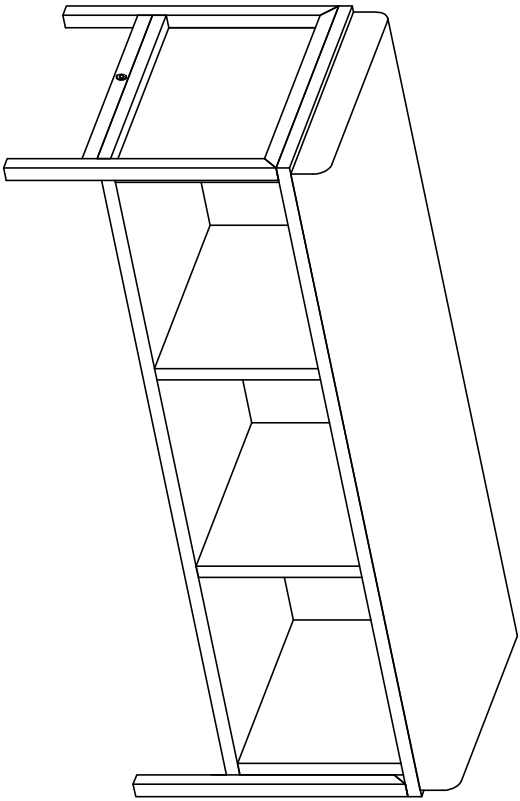

DEC20013 SHANA

DECORMET