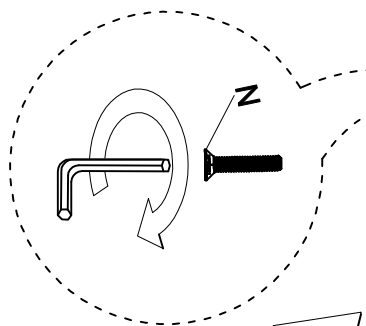

MATERIALS

					
A X 19	B X 19	C X 19	D X 18	F X 2	L X 2
MINIFIX GIB	MINIFIX BODY	MIN-STOPPER	DOWEL	PLUG	5x80 SCREW

					
N X 18	O X 3	P X 1	R X 3	AK X 2	X
METRIC SCREW	HANDLE SCREW	ALLEN KEY	HANDLE	WALL PLUG	

DEC20013 SHANA

NO	NAME	PIECE	NO	İSİM	MİKTAR
1	BOTTOM PART	1 PC	1	ALT TABLA	1 ADET
2	LEFT PART	1 PC	2	SOL YAN	1 ADET
3	MIDDLE PART	2 PC	3	ORTA DİKMELEK	2 ADET
4	RIGHT PART	1 PC	4	SAĞ YAN	1 ADET
5	TOP PART	1 PC	5	ÜST TABLA	1 ADET
6	SHELF BACK PART	1 PC	6	RAF- ARKA PANO	1 ADET
7	SHELF TOP PART	1 PC	7	RAF- ÜST PARÇA	1 ADET