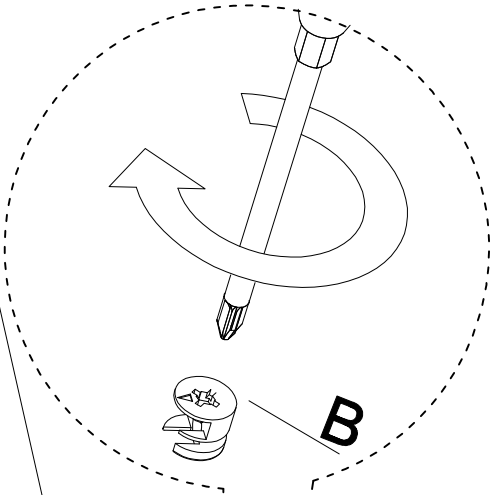

MATERIALS

					
A X 19	B X 19	C X 19	D X 18	F X 2	L X 2
MINIFIX GIB	MINIFIX BODY	MIN-STOPPER	DOWEL	PLUG	5x80 SCREW

					
N X 18	O X 3	P X 1	R X 3	AK X 2	X
METRIC SCREW	HANDLE SCREW	ALLEN KEY	HANDLE	WALL PLUG	

DEC20013 SHANA

NO	NAME	PIECE	NO	İSİM	MİKTAR
1	BOTTOM PART	1 PC	1	ALT TABLA	1 ADET
2	LEFT PART	1 PC	2	SOL YAN	1 ADET
3	MIDDLE PART	2 PC	3	ORTA DİKMELEK	2 ADET
4	RIGHT PART	1 PC	4	SAĞ YAN	1 ADET
5	TOP PART	1 PC	5	ÜST TABLA	1 ADET
6	SHELF BACK PART	1 PC	6	RAF- ARKA PANO	1 ADET
7	SHELF TOP PART	1 PC	7	RAF- ÜST PARÇA	1 ADET