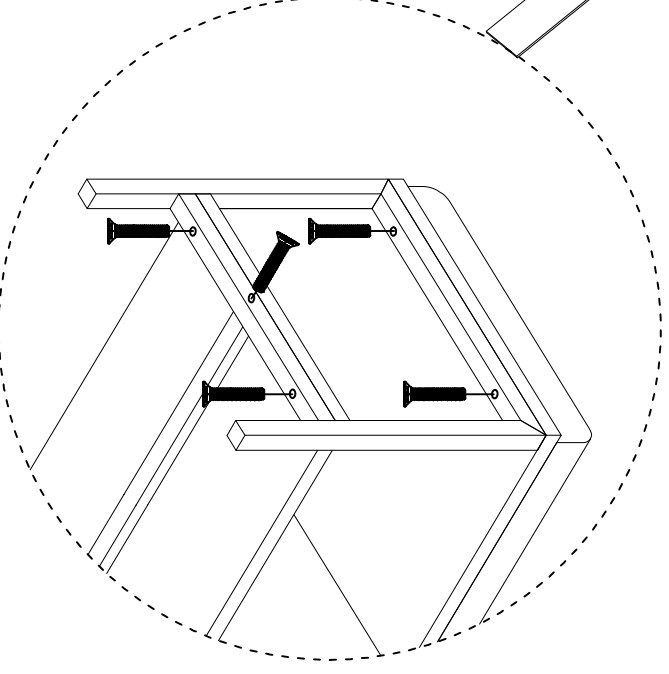

MATERIALS

					
A X 19	B X 19	C X 19	D X 18	F X 2	L X 2
MINIFIX GIB	MINIFIX BODY	MIN-STOPPER	DOWEL	PLUG	5x80 SCREW

					
N X 18	O X 3	P X 1	R X 3	AK X 2	X
METRIC SCREW	HANDLE SCREW	ALLEN KEY	HANDLE	WALL PLUG	

DEC20013 SHANA

NO	NAME	PIECE	NO	İSİM	MİKTAR
1	BOTTOM PART	1 PC	1	ALT TABLA	1 ADET
2	LEFT PART	1 PC	2	SOL YAN	1 ADET
3	MIDDLE PART	2 PC	3	ORTA DİKMELEK	2 ADET
4	RIGHT PART	1 PC	4	SAĞ YAN	1 ADET
5	TOP PART	1 PC	5	ÜST TABLA	1 ADET
6	SHELF BACK PART	1 PC	6	RAF- ARKA PANO	1 ADET
7	SHELF TOP PART	1 PC	7	RAF- ÜST PARÇA	1 ADET