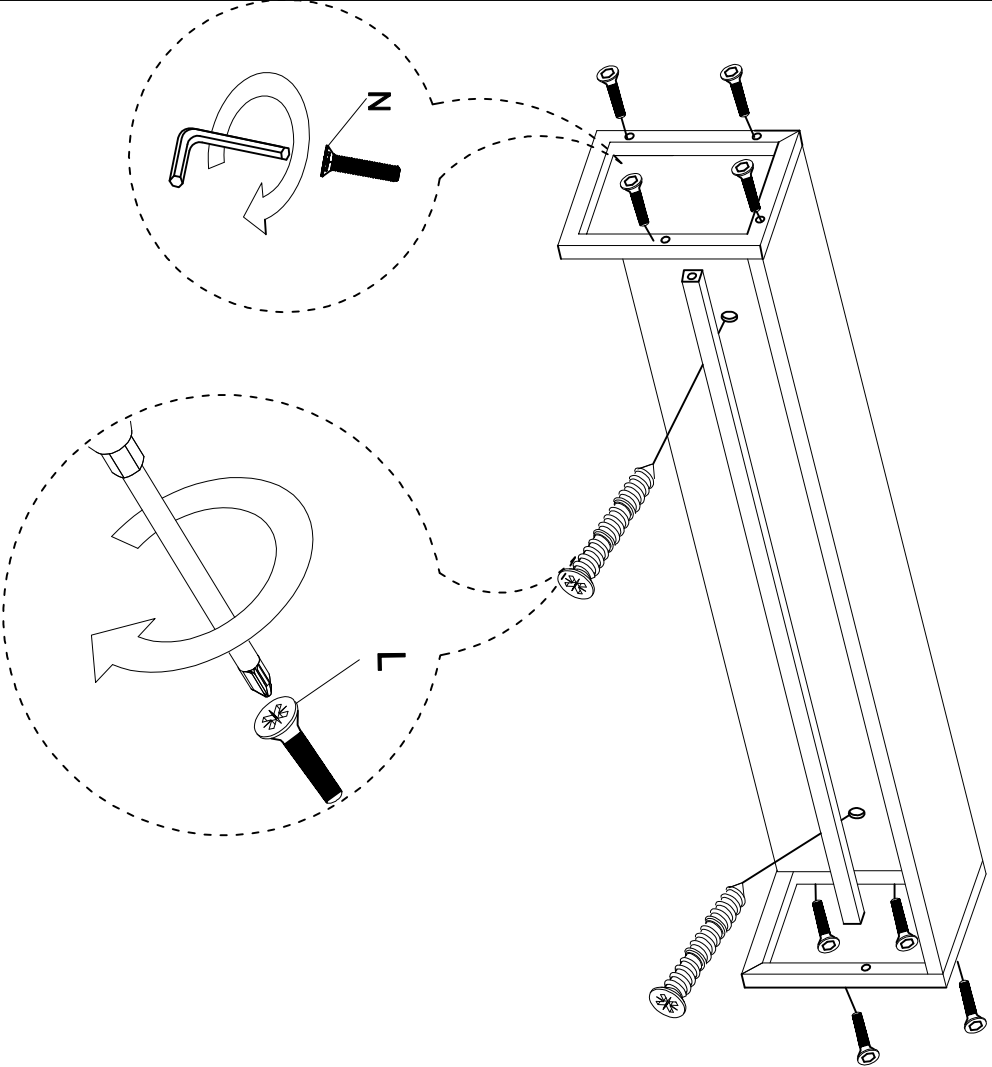

MATERIALS

					
A X 19	B X 19	C X 19	D X 18	F X 2	L X 2
MINIFIX GIB	MINIFIX BODY	MIN-STOPPER	DOWEL	PLUG	5x80 SCREW

					
N X 18	O X 3	P X 1	R X 3	AK X 2	X
METRIC SCREW	HANDLE SCREW	ALLEN KEY	HANDLE	WALL PLUG	

DEC20013 SHANA

NO	NAME	PIECE	NO	İSİM	MİKTAR
1	BOTTOM PART	1 PC	1	ALT TABLA	1 ADET
2	LEFT PART	1 PC	2	SOL YAN	1 ADET
3	MIDDLE PART	2 PC	3	ORTA DİKMELEK	2 ADET
4	RIGHT PART	1 PC	4	SAĞ YAN	1 ADET
5	TOP PART	1 PC	5	ÜST TABLA	1 ADET
6	SHELF BACK PART	1 PC	6	RAF- ARKA PANO	1 ADET
7	SHELF TOP PART	1 PC	7	RAF- ÜST PARÇA	1 ADET