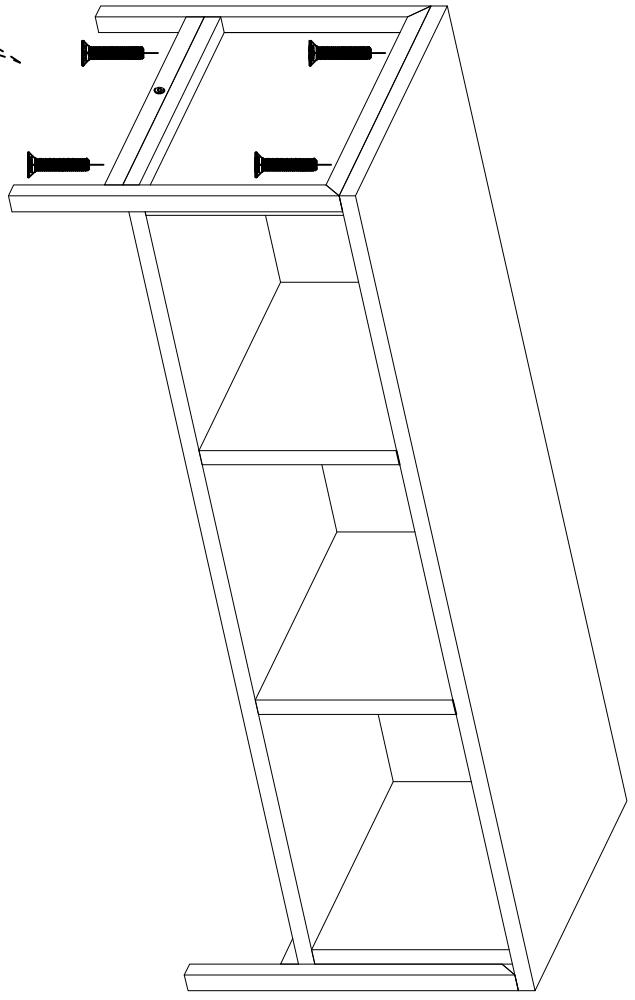

MATERIALS

					
A X 19	B X 19	C X 19	D X 18	F X 2	L X 2
MINIFIX GIB	MINIFIX BODY	MIN-STOPPER	DOWEL	PLUG	5x80 SCREW

					
N X 18	O X 3	P X 1	R X 3	AK X 2	X
METRIC SCREW	HANDLE SCREW	ALLEN KEY	HANDLE	WALL PLUG	

DEC20013 SHANA

NO	NAME	PIECE	NO	İSİM	MİKTAR
1	BOTTOM PART	1 PC	1	ALT TABLA	1 ADET
2	LEFT PART	1 PC	2	SOL YAN	1 ADET
3	MIDDLE PART	2 PC	3	ORTA DİKMELEK	2 ADET
4	RIGHT PART	1 PC	4	SAĞ YAN	1 ADET
5	TOP PART	1 PC	5	ÜST TABLA	1 ADET
6	SHELF BACK PART	1 PC	6	RAF- ARKA PANO	1 ADET
7	SHELF TOP PART	1 PC	7	RAF- ÜST PARÇA	1 ADET