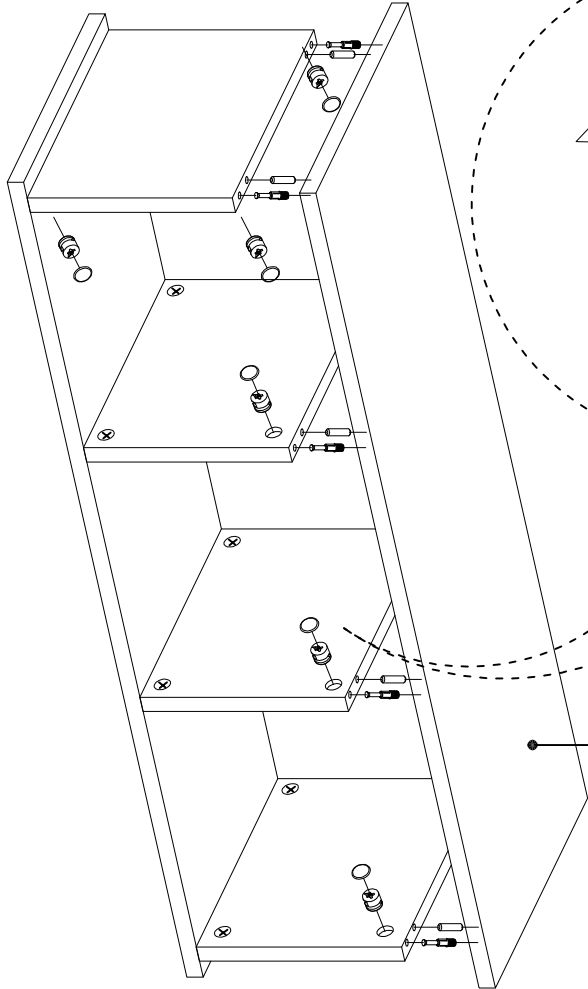

MATERIALS

					
A X 19	B X 19	C X 19	D X 18	F X 2	L X 2
MINIFIX GIB	MINIFIX BODY	MIN-STOPPER	DOWEL	PLUG	5x80 SCREW

					
N X 18	O X 3	P X 1	R X 3	AK X 2	X
METRIC SCREW	HANDLE SCREW	ALLEN KEY	HANDLE	WALL PLUG	

DEC20013 SHANA

NO	NAME	PIECE	NO	İSİM	MİKTAR
1	BOTTOM PART	1 PC	1	ALT TABLA	1 ADET
2	LEFT PART	1 PC	2	SOL YAN	1 ADET
3	MIDDLE PART	2 PC	3	ORTA DİKMELEK	2 ADET
4	RIGHT PART	1 PC	4	SAĞ YAN	1 ADET
5	TOP PART	1 PC	5	ÜST TABLA	1 ADET
6	SHELF BACK PART	1 PC	6	RAF- ARKA PANO	1 ADET
7	SHELF TOP PART	1 PC	7	RAF- ÜST PARÇA	1 ADET