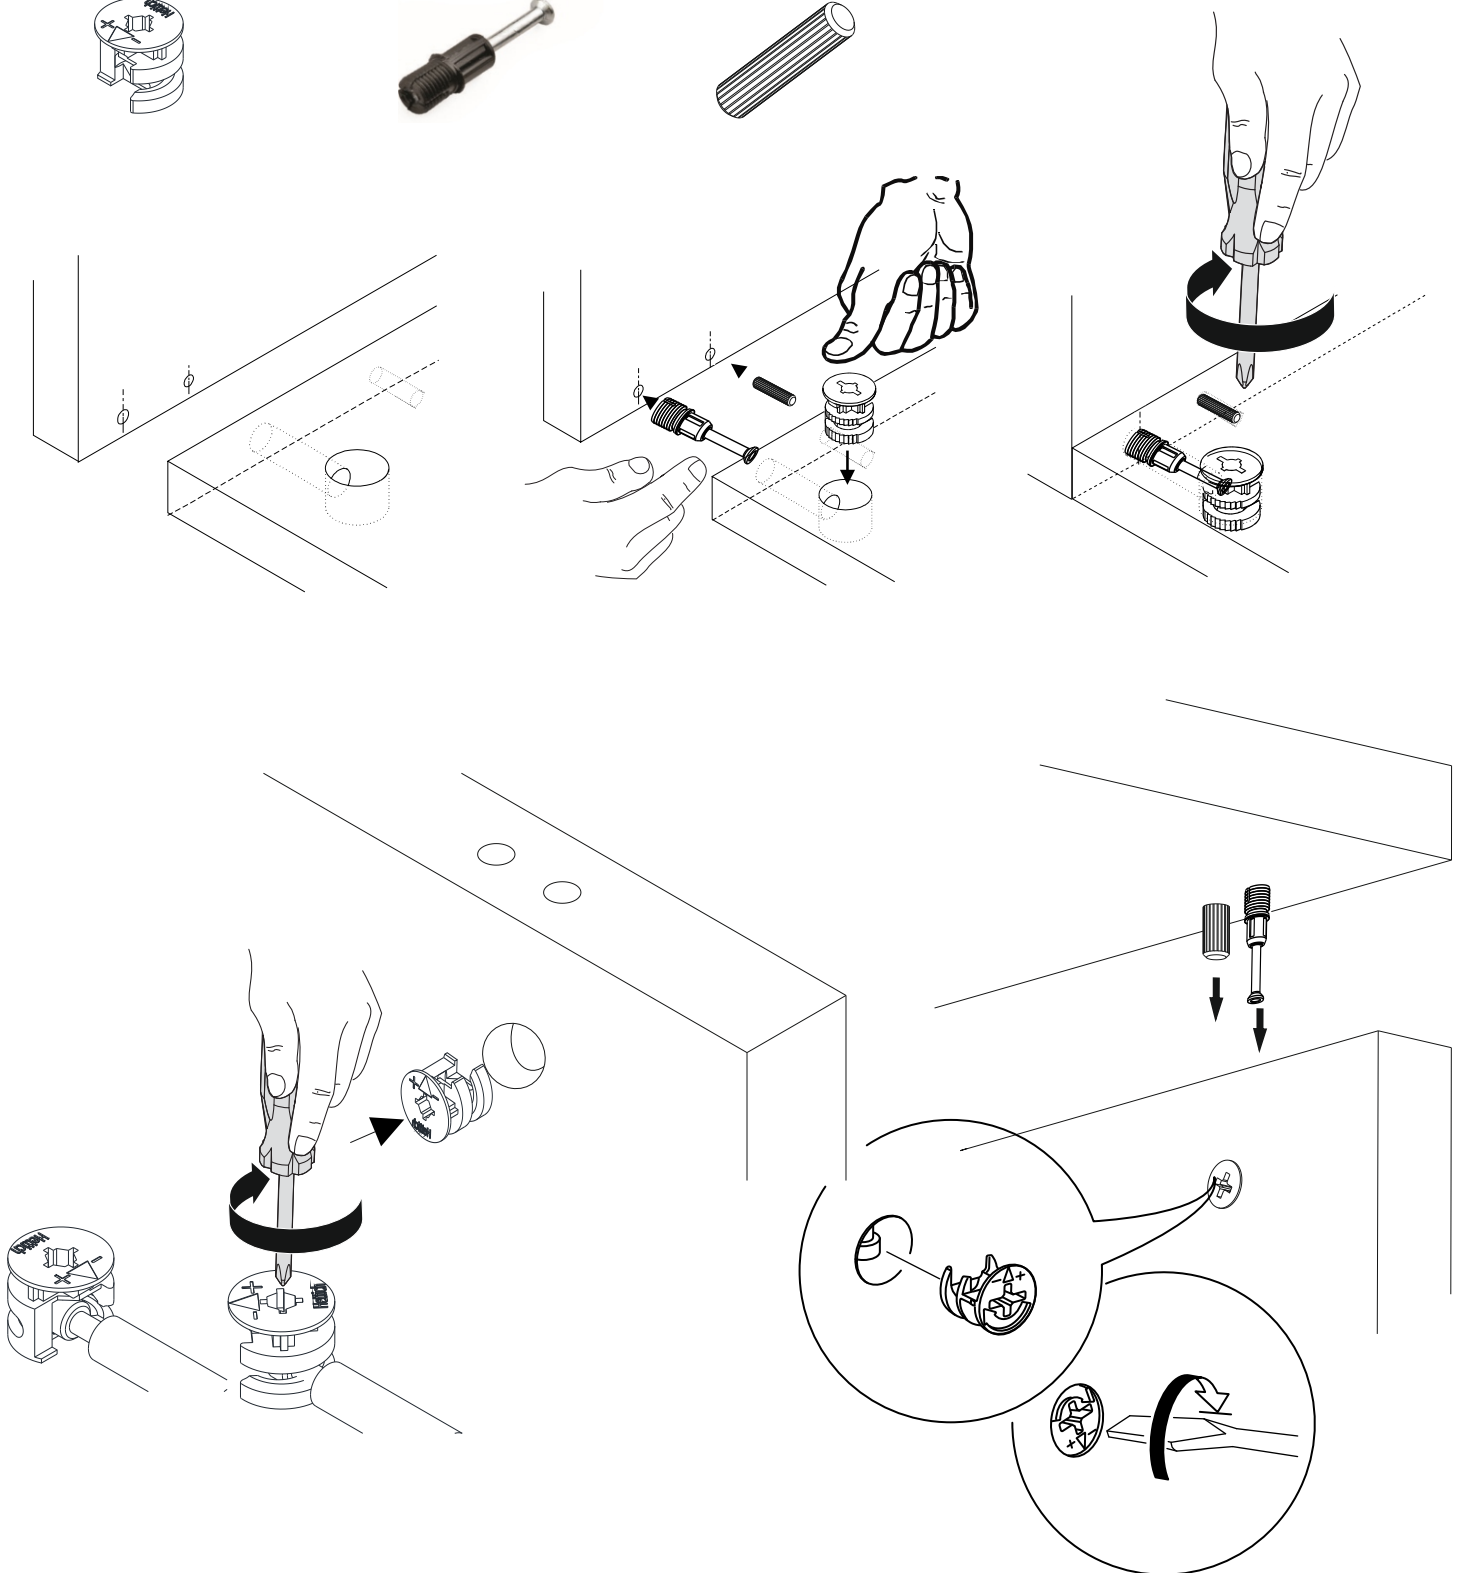

DİKKAT !! / ATTENTION !!

Minifiks Dekorister ürünlerinde kullanılan ana bağlantı malzemesidir. Montaja başlamadan önce lütfen aşağıdaki çizimleri kontrol ederek, anlamaya çalışın...

Minifix is the main connection material used in dekorister products. Before starting assembly, please check the drawings below...

Minifix Gövde

Minifix Mil

Kavela