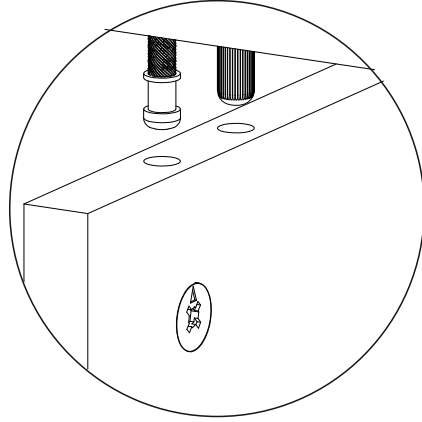

PARÇA KODLAMA / GENERAL VIEW

MONTAJ KILAVUZU / ASSEMBLY MANUEL

Plastik Ayak 200mm Trol

- 1) İç parçayı (Siyah parça) vidalayın.
- 2) Dış parçayı (Beyaz parça) takmak için sıkıca bastırın.

Klipsli olduğu için zor oturacaktır.

- 3) Dış parçayı monte etmek için Sunta Vidası 4x18 4 Adet vida kullanılmaz.

ÇEKMECE RAYI

A32

B63 Sunta Vidası
4x18

Suntadaki iz deliğini referans alın.
Rayın ön kısmındaki 4 üncü delikten vidalayın

A01

A01

01

A01

A01

ÇEKMECE MONTAJI

Minifix Tapa