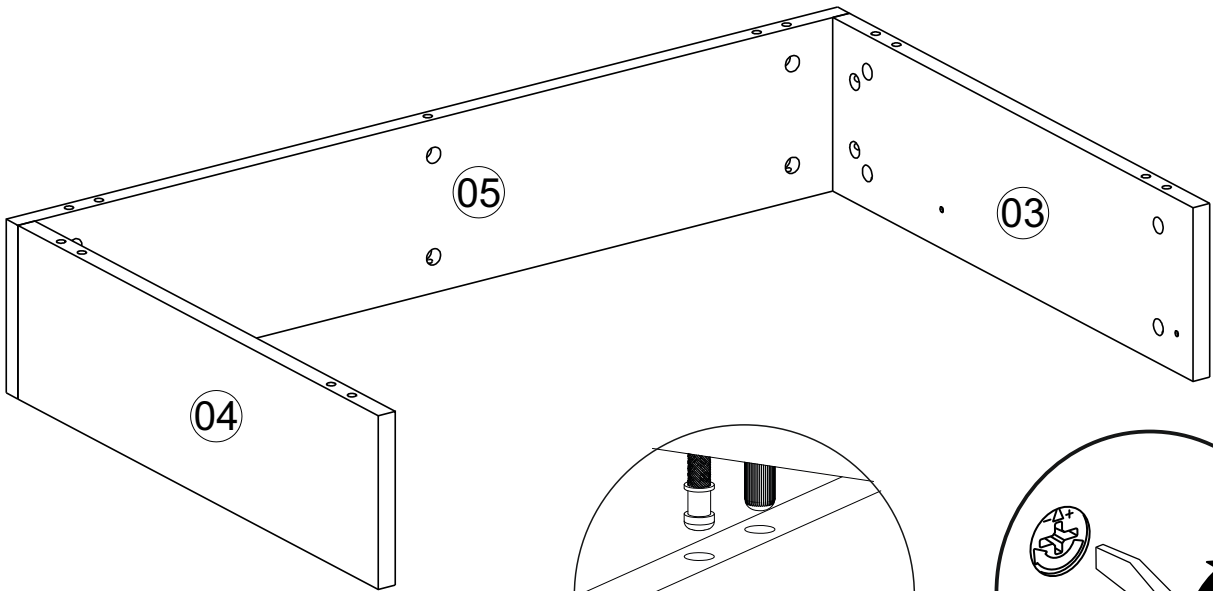

Plastik Ayak 200mm Trol

1) İç parçayı (Siyah parça) vidalayın.
2) Dış parçayı (Beyaz parça) takmak için sıkıca bastırın.

Klipsli olduğu için zor oturacaktır.

3) Dış parçayı monte etmek için Sunta Vidası 4x18 4 Adet vida kullanılmaz.