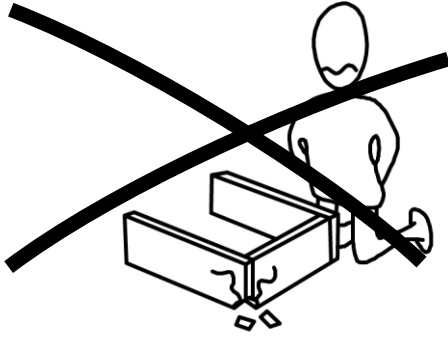

GLOSS ORTA SEHPA

MONTAJ VE KULLANIM KLAVUZU ASSEMBLY MANUEL

Sizlere daha iyi hizmet verebilmek ve kullanım dışı kalan atık malzemelerin tekrar üretim süreçlerine kazandırılması için lütfen geri dönüşüme destek verelim...

Sayın Müşterimiz,

Satınalmış olduğunuz bu ürün sizlere ulaşmadan önce tarafımızdan her türlü kontrol ve testlere tabii tutulmuştur. Bu durumda bile taşıma sırasında bazı parçaların zarar görmesi mümkündür. Böyle bir durum ile karşılaşırsanız ürünün tamamını geri göndermeyiniz. Sadece zarar gören parçayı isteyiniz. Gerekli parçayı isterken ise servis kartına bakarak tam olarak tanımlayınız. Eksik olan parça en hızlı şekilde tarafınıza gönderilecektir.