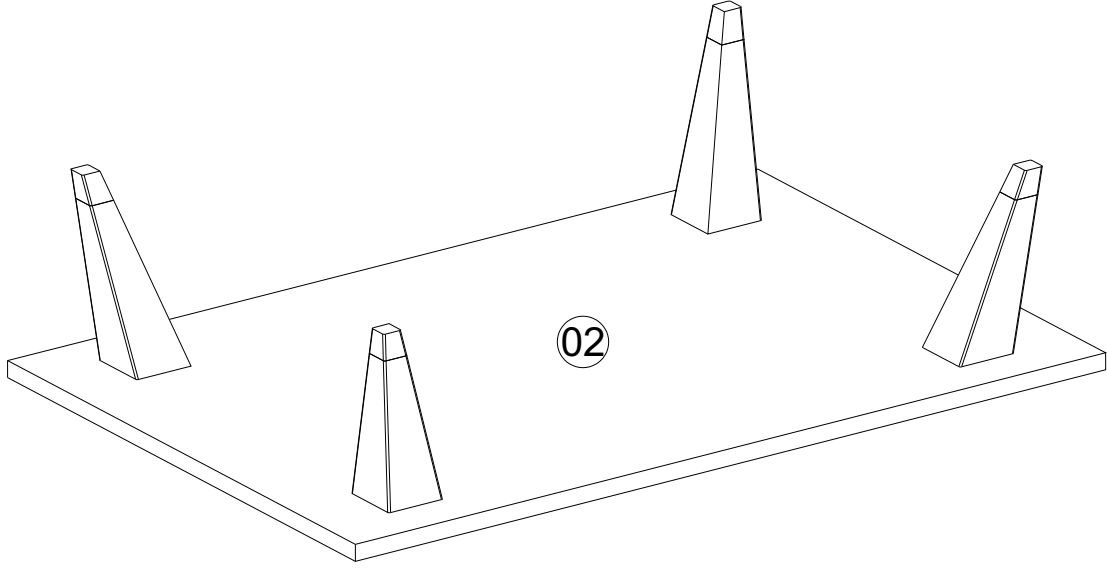

PARÇA KODLAMA / GENERAL VIEW

MONTAJ KILAVUZU / ASSEMBLY MANUEL

Plastik Ayak 200mm Trol

- 1) İç parçayı (Siyah parça) vidalayın.
- 2) Dış parçayı (Beyaz parça) takmak için sıkıca bastırın.

Klipsli olduğu için zor oturacaktır.