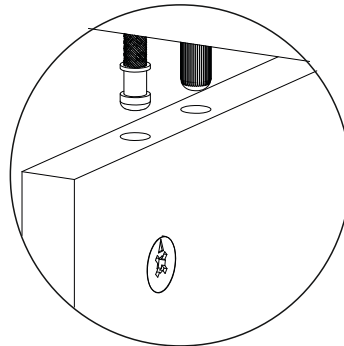

Minifix Gövde

Minifix Mil

Kavela

Bu modülün kurulumu için gerekli olan araçlar.
The necessary tools (not included)

AKSESUAR LİSTESİ / ACCESSORY LIST

A02 Minifix Mil  22x	A01 Minifix Gövde  22x	A03 Kavela  14x	B63 4x18 YHB Vida  24x	B45 ART TAKIM KULP (Sarı)  1x
A14 M4x22 Kulp Vidası  4x	A32 40 cm Çekmece Ray  1x	B43 20 cm Piramit ayak  4x Kaplama(Tesbih)Yüzüklü	A04 Minifix Tapa  Ana Renk 22x	A09 4x50 YHB Vida  4x
A28 Arkalık Çivisi  11x	A16 Küçük Yapışkan Tapa  4x			

PARÇA KODLAMA / GENERAL VIEW

MONTAJ KILAVUZU / ASSEMBLY MANUEL

Plastik Ayak 200mm Trol

- 1) İç parçayı (Siyah parça) vidalayın.
- 2) Dış parçayı (Beyaz parça) takmak için sıkıca bastırın.

Klipsli olduğu için zor oturacaktır.

- 3) Dış parçayı monte etmek için Sunta Vidası 4x18 4 Adet vida kullanılmaz.

ÇEKMECE RAYI

A32

B63 Sunta Vidası
4x18

Suntadaki iz deliğini referans alın.
Rayın ön kısmındaki 4 üncü delikten vidalayın

A01

A01