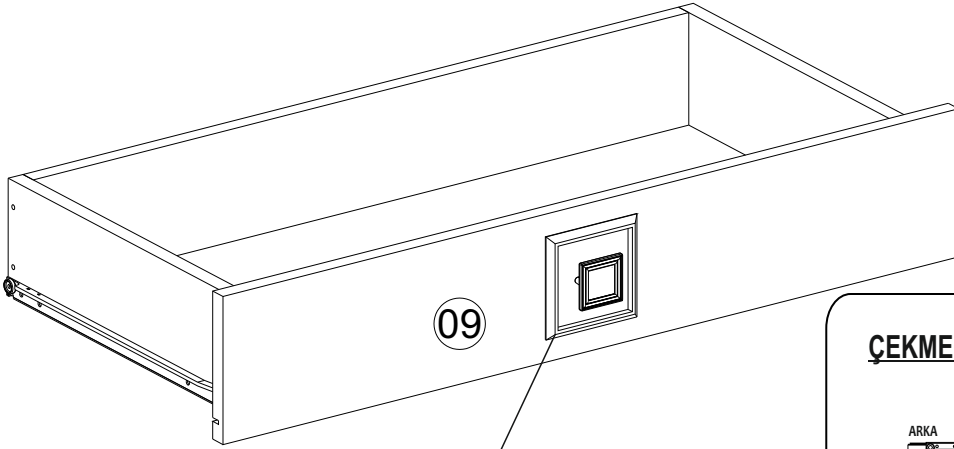

ÇEKMECE MONTAJI