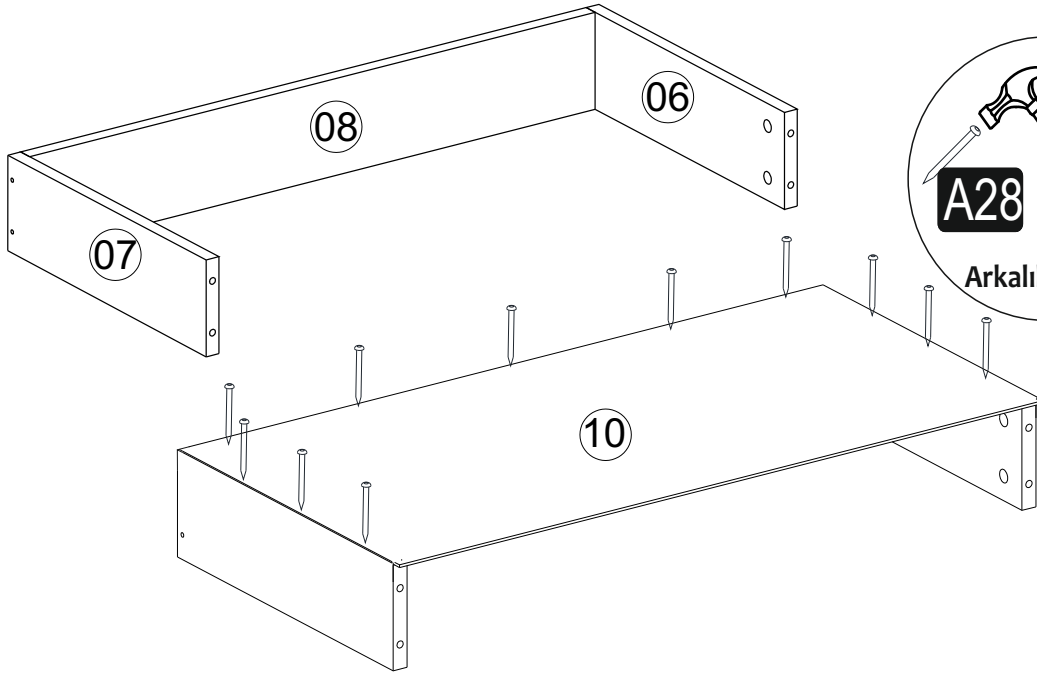

ÇEKMECE MONTAJI