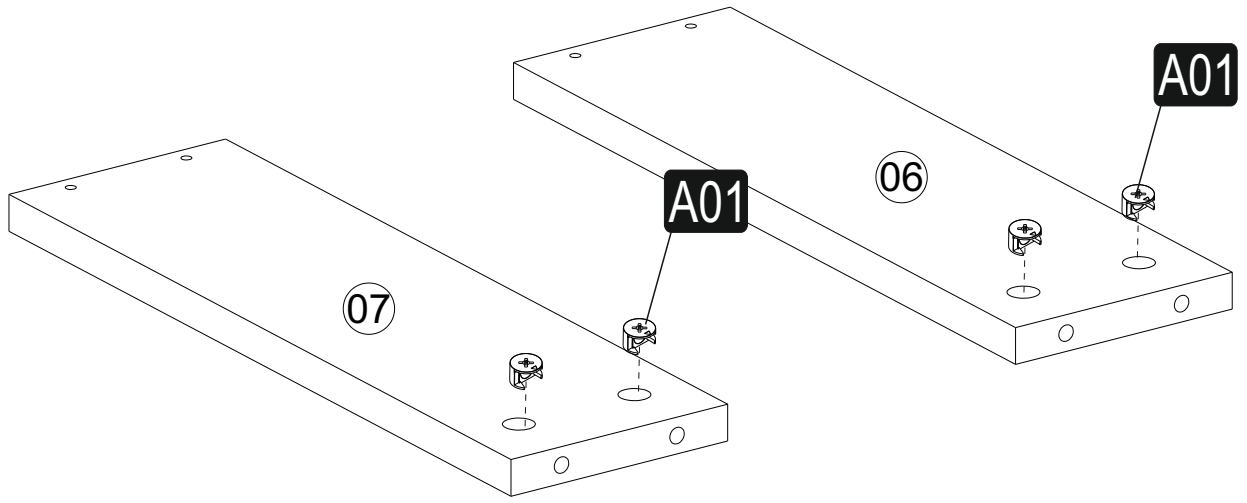

PARÇA KODLAMA / GENERAL VIEW

MONTAJ KILAVUZU / ASSEMBLY MANUEL

Plastik Ayak 200mm Trol

- 1) İç parçayı (Siyah parça) vidalayın.
- 2) Dış parçayı (Beyaz parça) takmak için sıkıca bastırın.

Klipsli olduğu için zor oturacaktır.