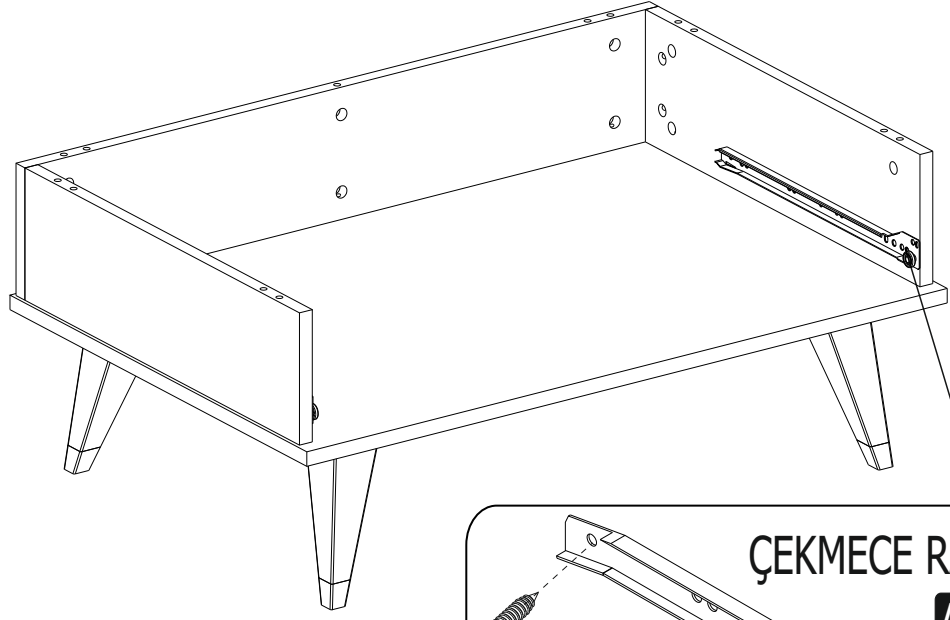

ÇEKMECE RAYI

A32

B63 Sunta Vidası
4x18

Suntadaki iz deliğini referans alın.
Rayın ön kısmındaki 4 üncü delikten vidalayın

A01

A01

01

A01

A01