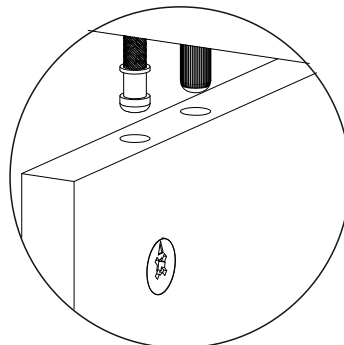

PARÇA KODLAMA / GENERAL VIEW

MONTAJ KILAVUZU / ASSEMBLY MANUEL

Plastik Ayak 200mm Trol

- 1) İç parçayı (Siyah parça) vidalayın.
- 2) Dış parçayı (Beyaz parça) takmak için sıkıca bastırın.

Klipsli olduğu için zor oturacaktır.

- 3) Dış parçayı monte etmek için Sunta Vidası 4x18 4 Adet vida kullanılmaz.

ÇEKMECE RAYI

A32

B63 Sunta Vidası
4x18

Suntadaki iz deliğini referans alın.
Rayın ön kısmındaki 4 üncü delikten vidalayın

A01

A01

01

A01

A01

ÇEKMECE MONTAJI

Minifix Tapa