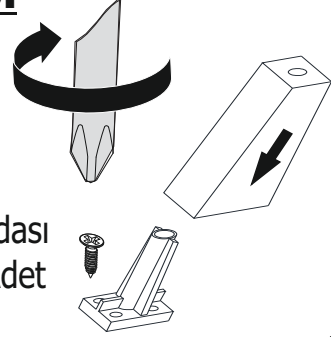

Plastik Ayak 200mm Trol

1) İç parçayı (Siyah parça) vidalayın.
2) Dış parçayı (Beyaz parça) takmak için sıkıca bastırın.

Klipsli olduğu için zor oturacaktır.

3) Dış parçayı monte etmek için Sunta Vidası 4x18 4 Adet vida kullanılmaz.