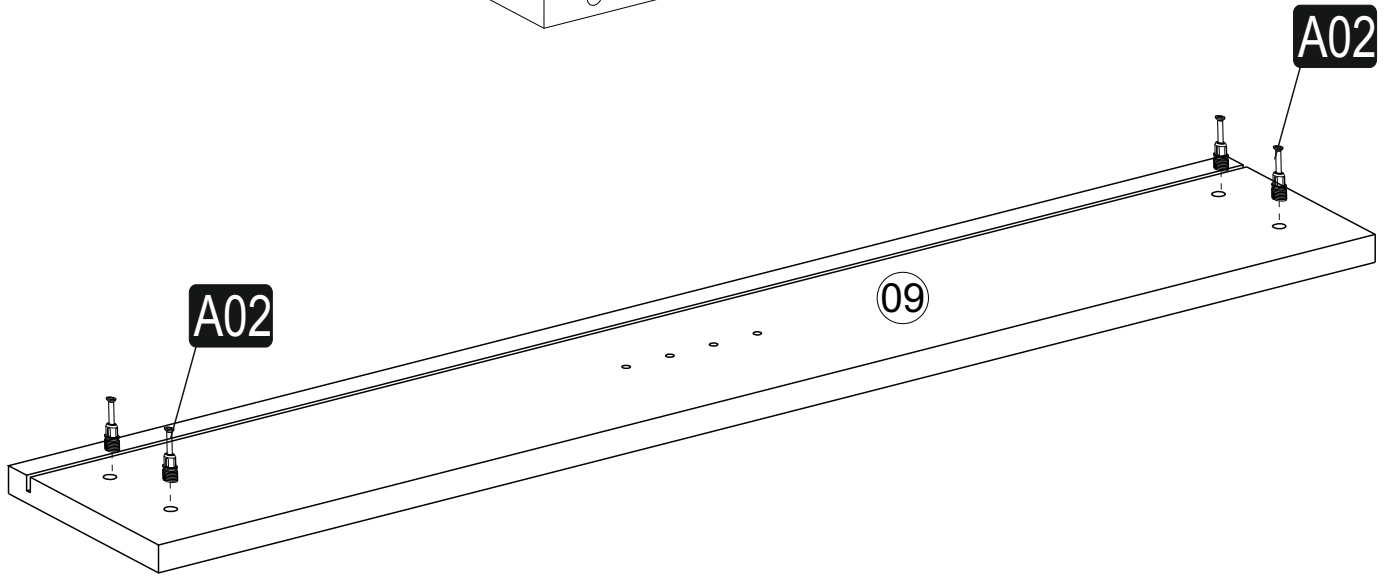

PARÇA KODLAMA / GENERAL VIEW

MONTAJ KILAVUZU / ASSEMBLY MANUEL

Plastik Ayak 200mm Trol

- 1) İç parçayı (Siyah parça) vidalayın.
- 2) Dış parçayı (Beyaz parça) takmak için sıkıca bastırın.

Klipsli olduğu için zor oturacaktır.