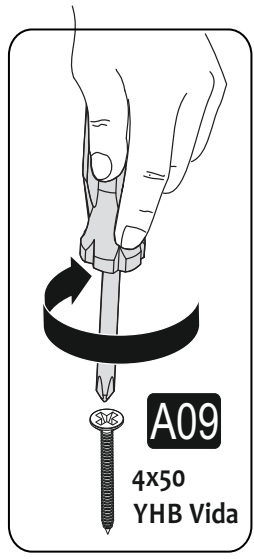

ÇEKMECE MONTAJI