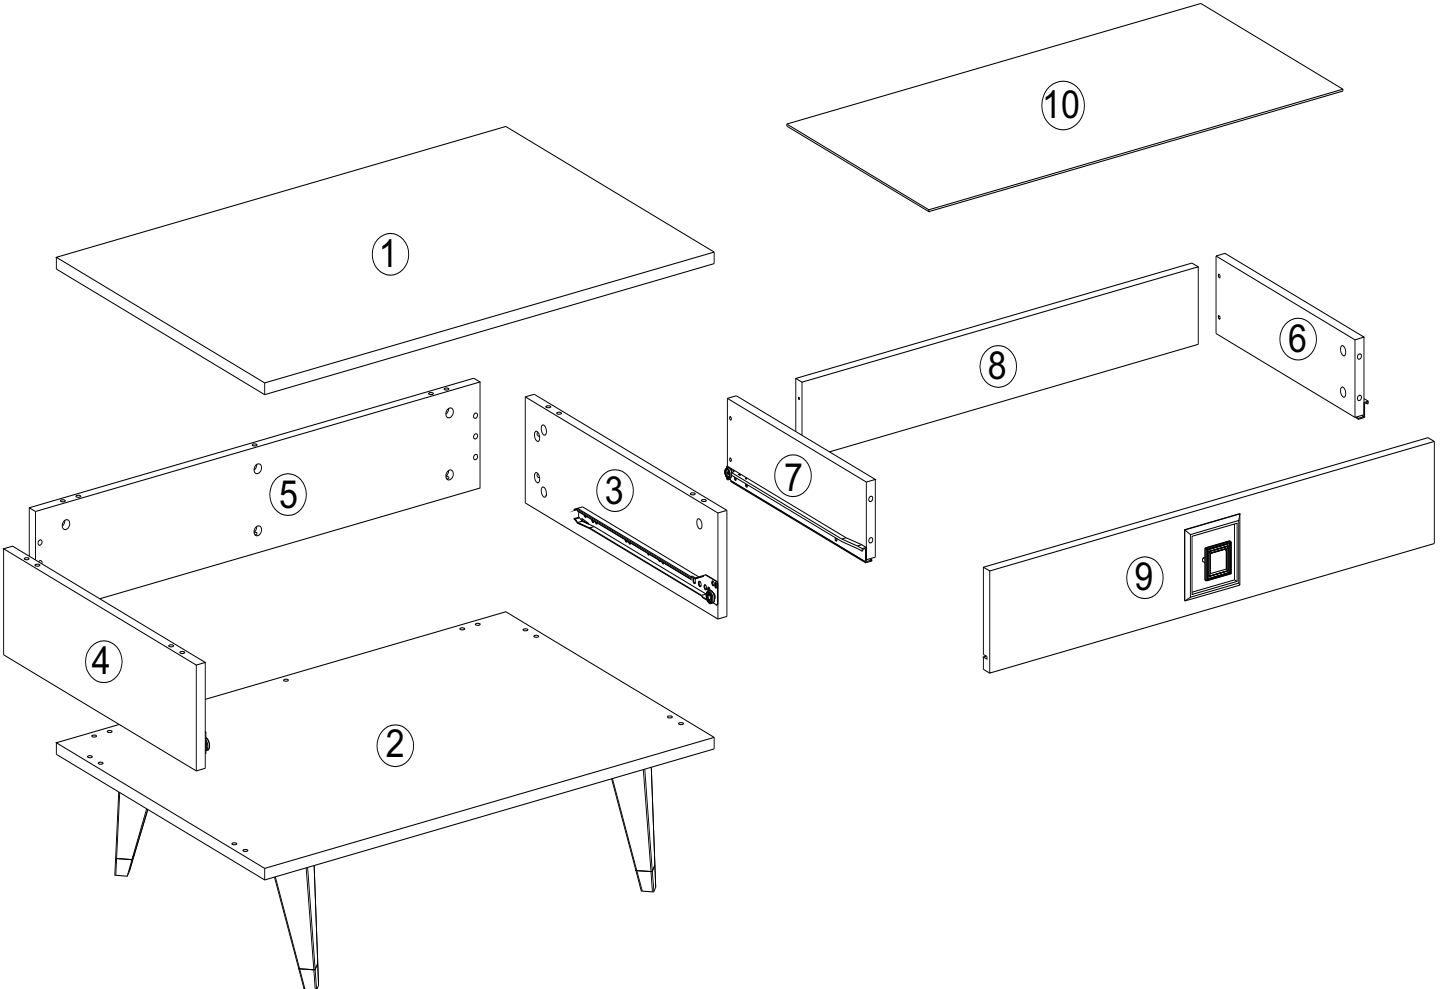

PARÇA KODLAMA / GENERAL VIEW

MONTAJ KILAVUZU / ASSEMBLY MANUEL

Plastik Ayak 200mm Trol

- 1) İç parçayı (Siyah parça) vidalayın.
- 2) Dış parçayı (Beyaz parça) takmak için sıkıca bastırın.

Klipsli olduğu için zor oturacaktır.