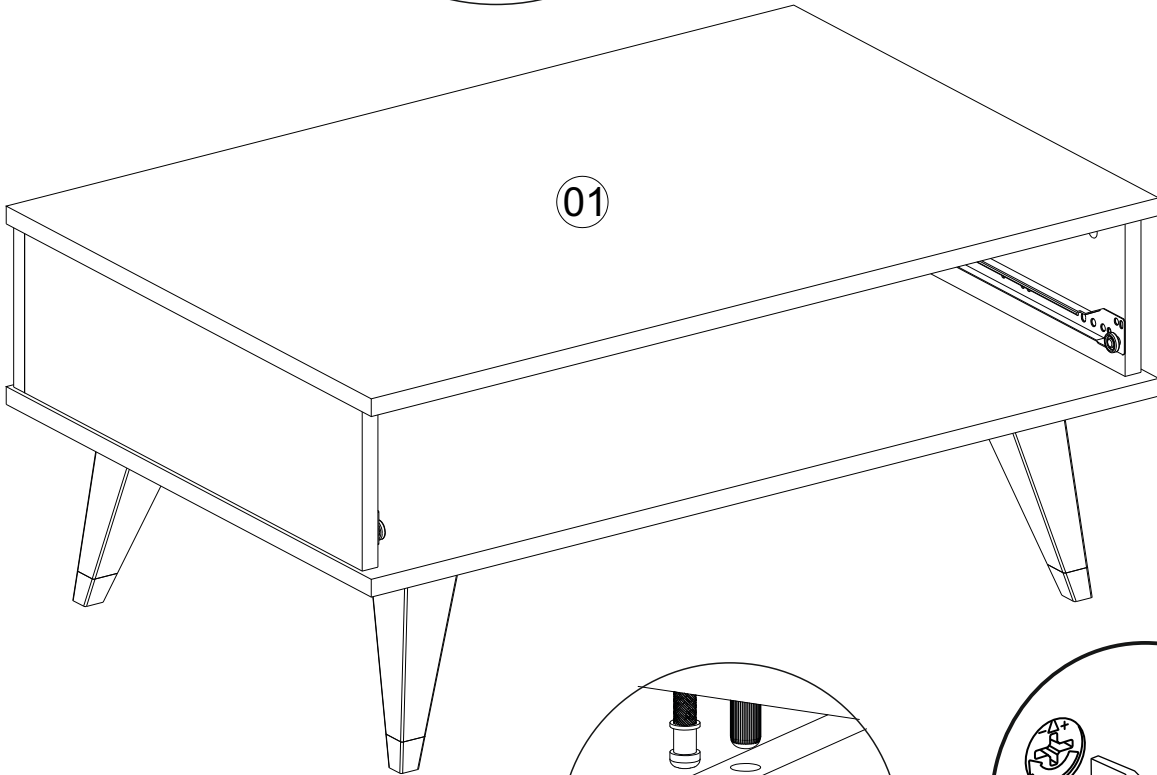

- 3) Dış parçayı monte etmek için Sunta Vidası 4x18 4 Adet vida kullanılmaz.

ÇEKMECE RAYI

A32

B63 Sunta Vidası
4x18

Suntadaki iz deliğini referans alın.
Rayın ön kısmındaki 4 üncü delikten vidalayın

A01

A01