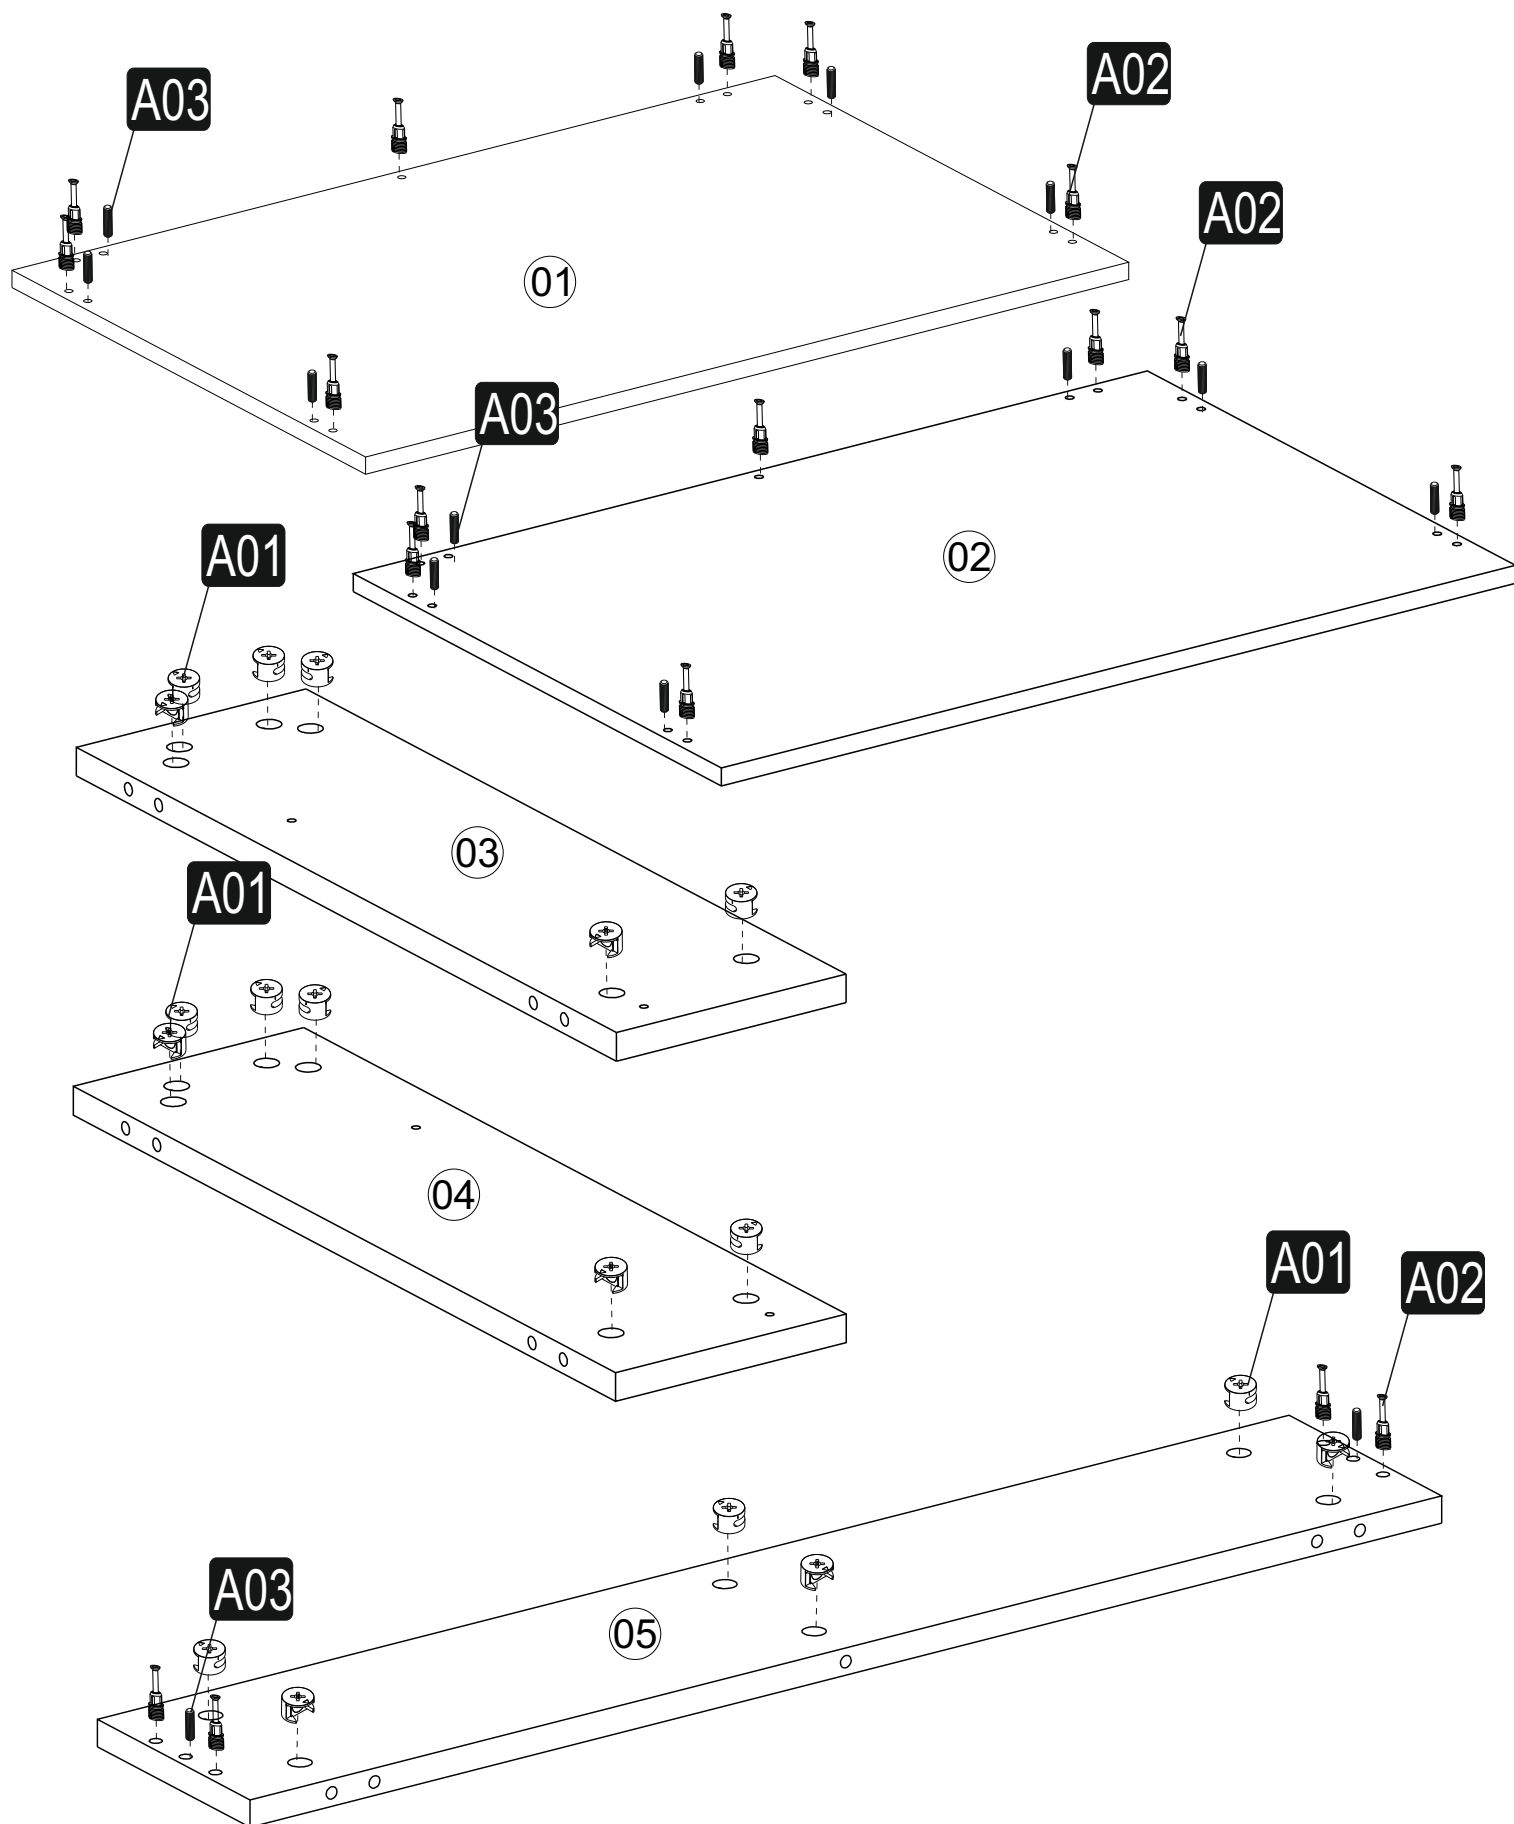

Minifix Gövde

Minifix Mil

Kavela

Bu modülün kurulumu için gerekli olan araçlar.
The necessary tools (not included)

AKSESUAR LİSTESİ / ACCESSORY LIST

A02 Minifix Mil  22x	A01 Minifix Gövde  22x	A03 Kavela  14x	B63 4x18 YHB Vida  24x	B45 ART TAKIM KULP (Sarı)  1x
A14 M4x22 Kulp Vidası  4x	A32 40 cm Çekmece Ray  1x	B43 20 cm Piramit ayak  4x Kaplama(Tesbih)Yüzüklü	A04 Minifix Tapa  Ana Renk 22x	A09 4x50 YHB Vida  4x
A28 Arkalık Çivisi  11x	A16 Küçük Yapışkan Tapa  4x			

PARÇA KODLAMA / GENERAL VIEW

MONTAJ KILAVUZU / ASSEMBLY MANUEL

Plastik Ayak 200mm Trol

- 1) İç parçayı (Siyah parça) vidalayın.
- 2) Dış parçayı (Beyaz parça) takmak için sıkıca bastırın.

Klipsli olduğu için zor oturacaktır.

- 3) Dış parçayı monte etmek için Sunta Vidası 4x18 4 Adet vida kullanılmaz.

ÇEKMECE RAYI

A32

B63 Sunta Vidası
4x18

Suntadaki iz deliğini referans alın.
Rayın ön kısmındaki 4 üncü delikten vidalayın

A01

A01