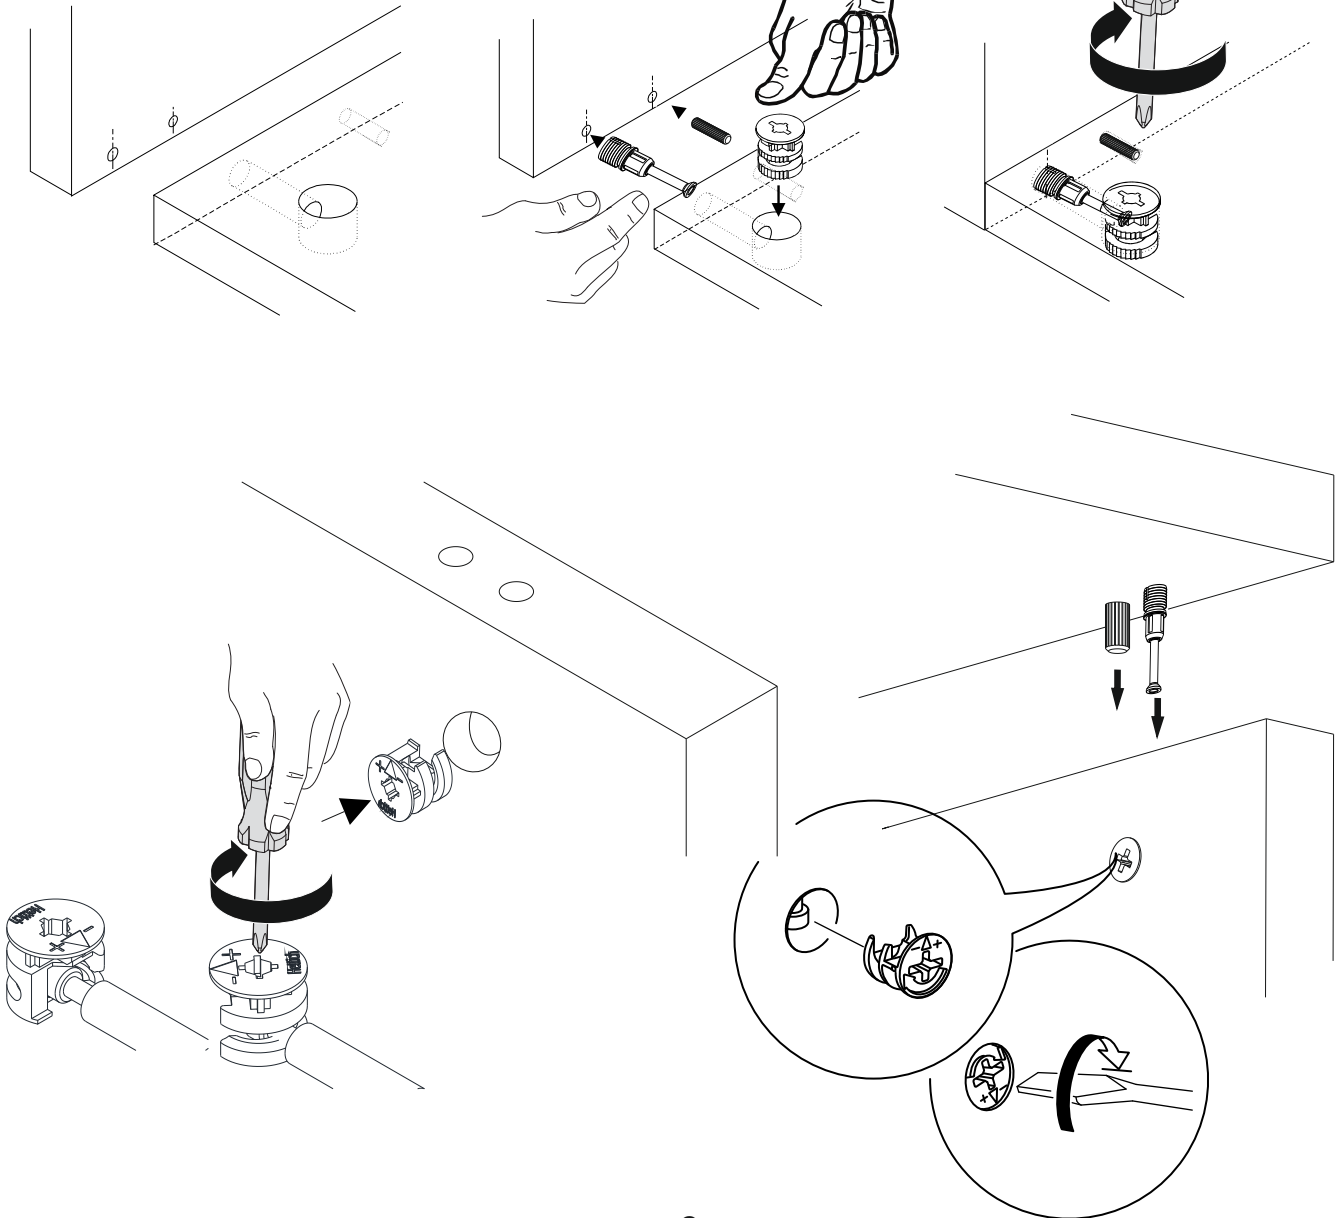

VORSICHT !!/ ATTENTION!!/DİKKAT

Minifiks Dekorister ist das Hauptverbindungs material für diese Produkte.
Bevor Sie mit dem Zusammenbau beginnen,überprüfen Sie bitte die folgenden
Zeichnungen und versuchen Sie diese zu verstehen...

Minifix is the main connection material used in dekorister products.
Before starting assembly, please check the drawings below...

Minifiks Dekorister ürünlerinde kullanılan ana bağlantı malzemesidir.
Montaja başlamadan önce lütfen aşağıdaki çizimleri kontrol ederek,
anlamaya çalışın...