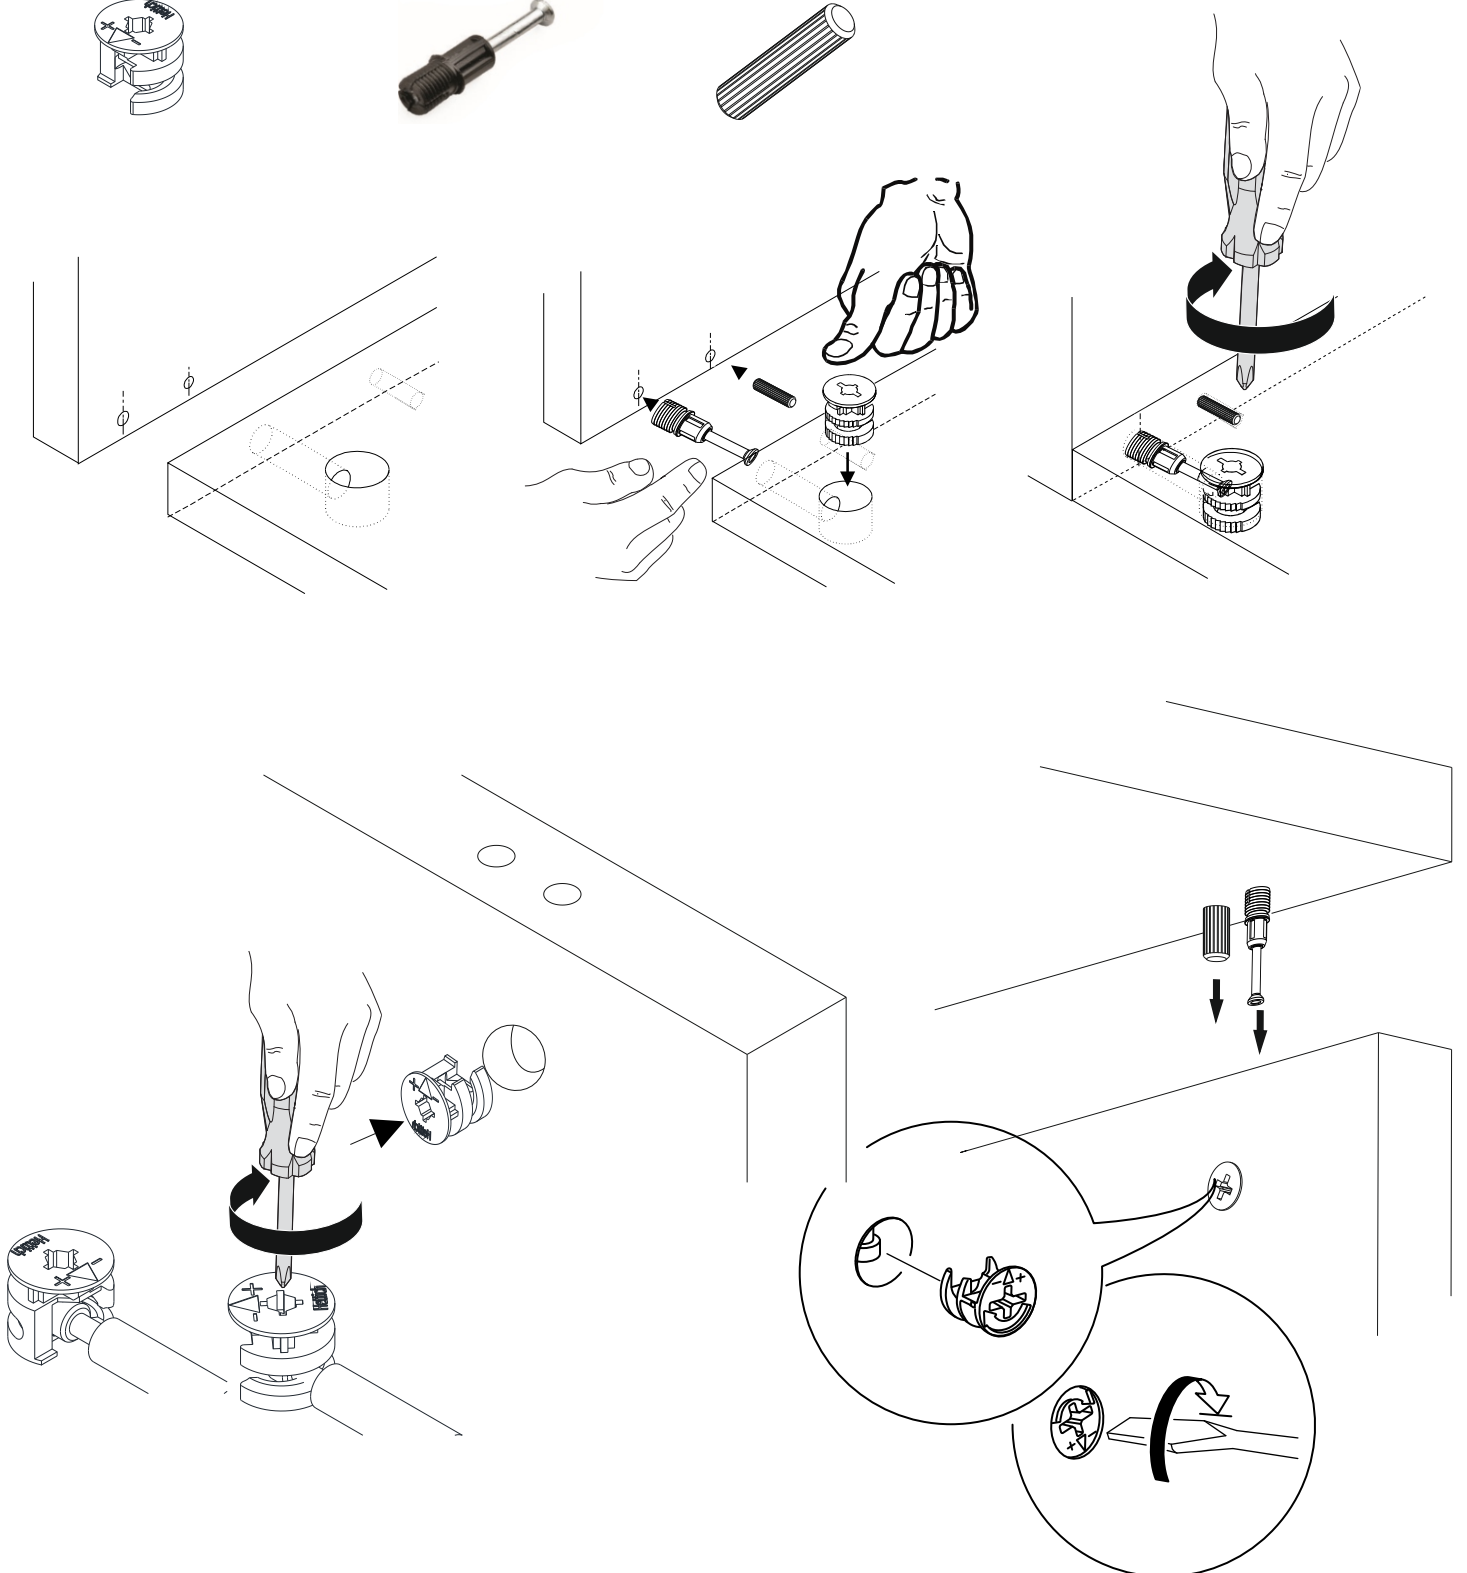

DİKKAT !! / ATTENTION !!

Minifiks Dekorister ürünlerinde kullanılan ana bağlantı malzemesidir. Montaja başlamadan önce lütfen aşağıdaki çizimleri kontrol ederek, anlamaya çalışın...

Minifix is the main connection material used in dekorister products. Before starting assembly, please check the drawings below...

Minifix Gövde

Minifix Mil

Kavela