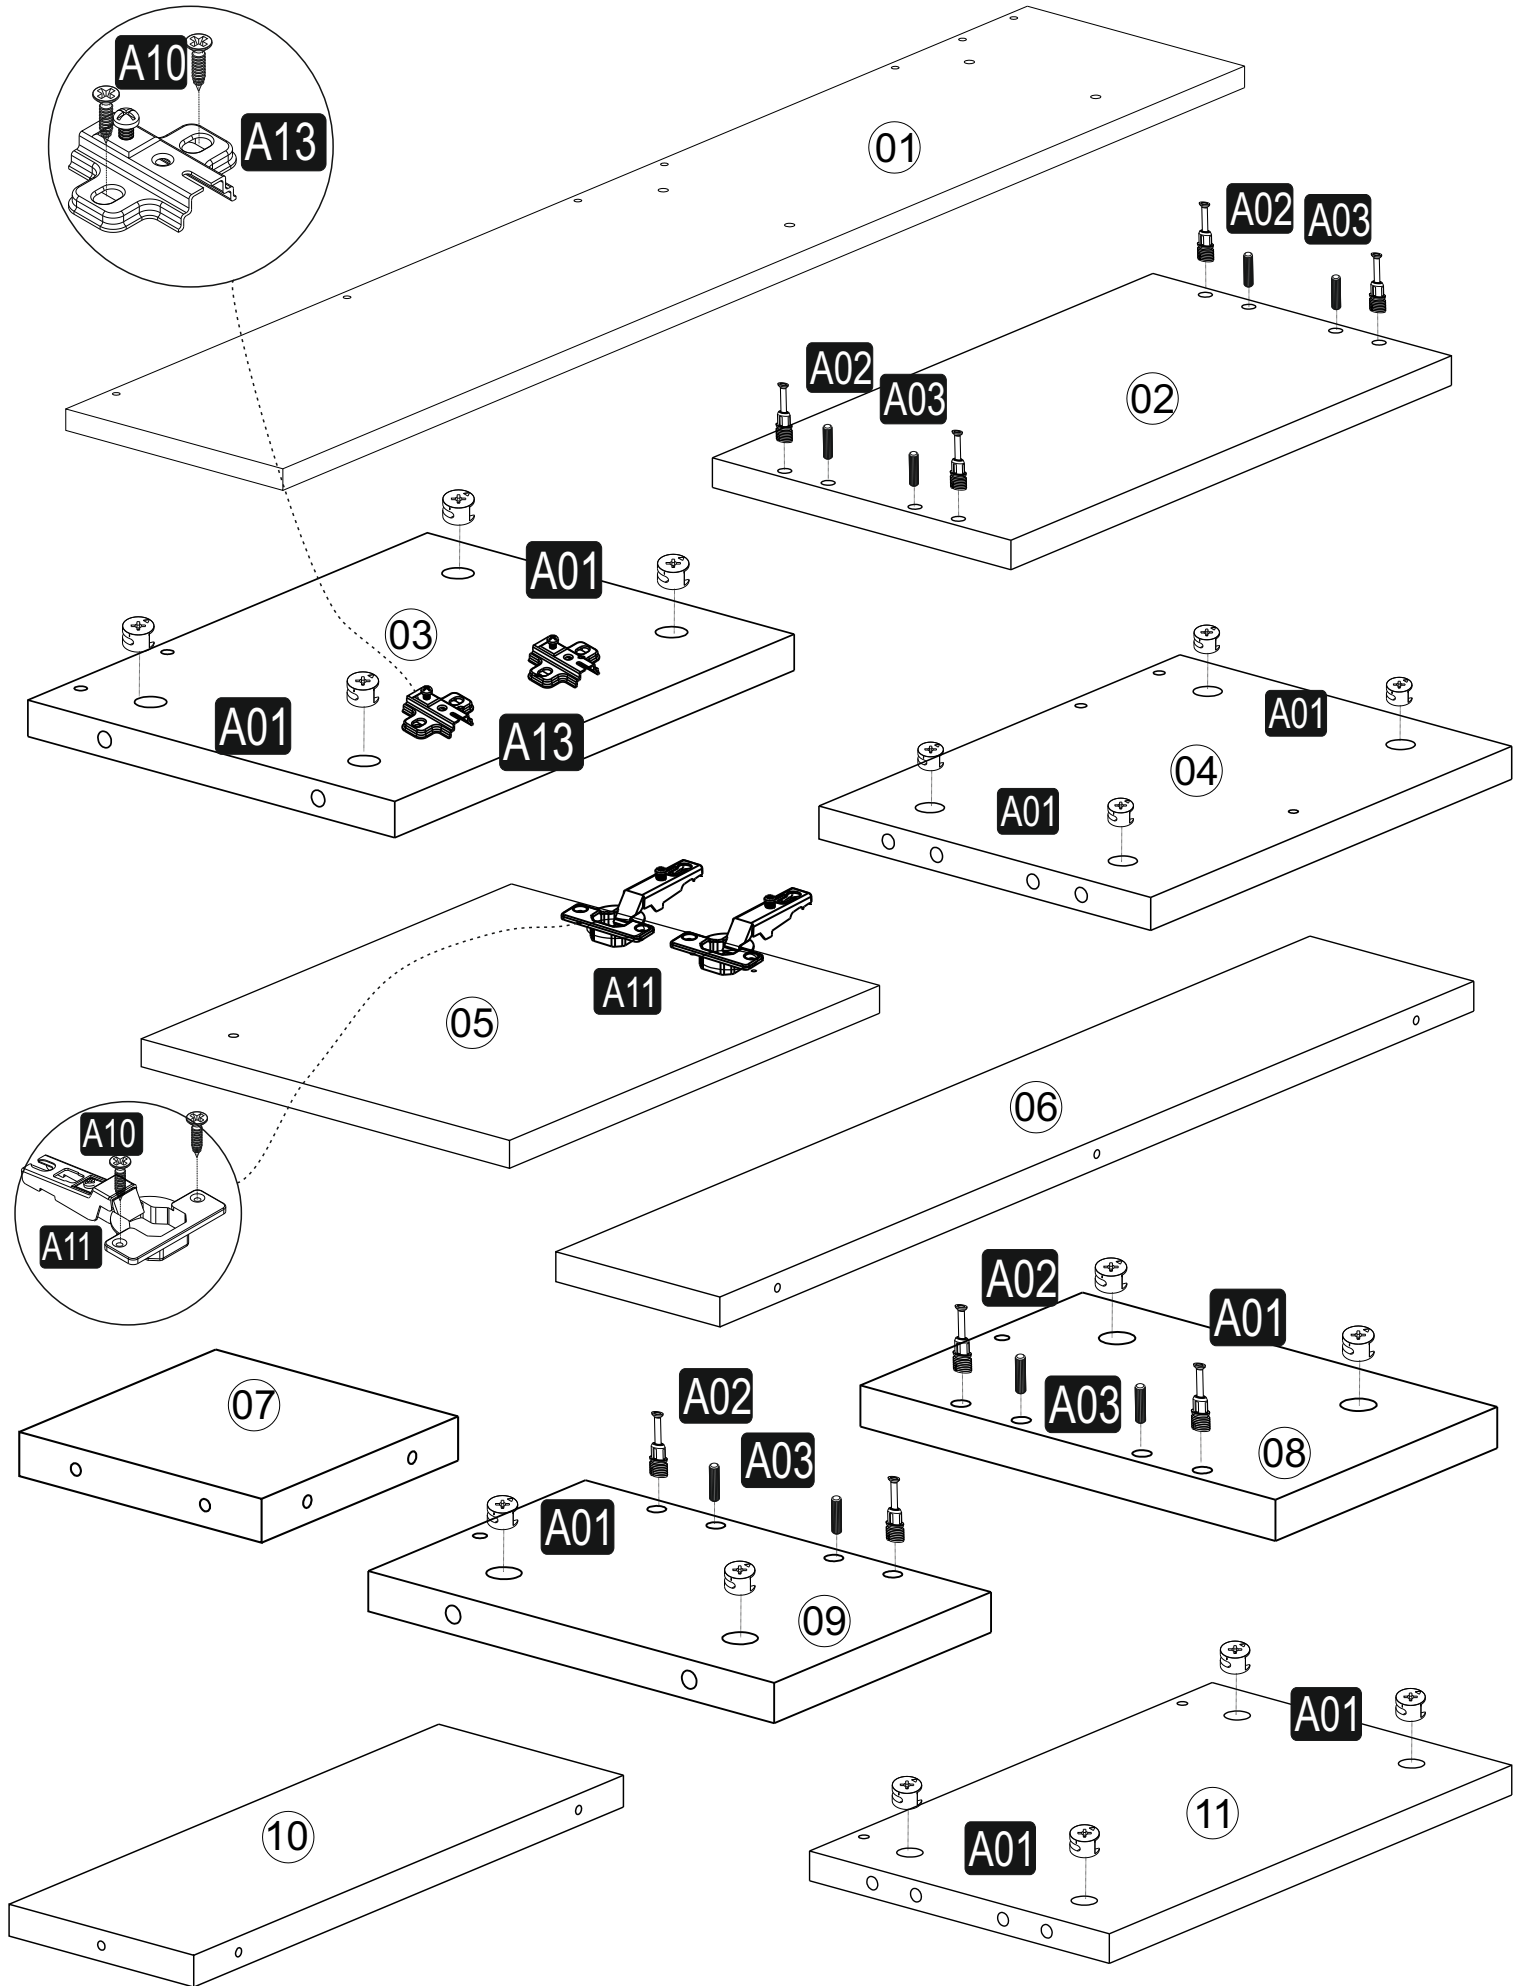

MONTAJ KILAVUZU / ASSEMBLY MANUAL