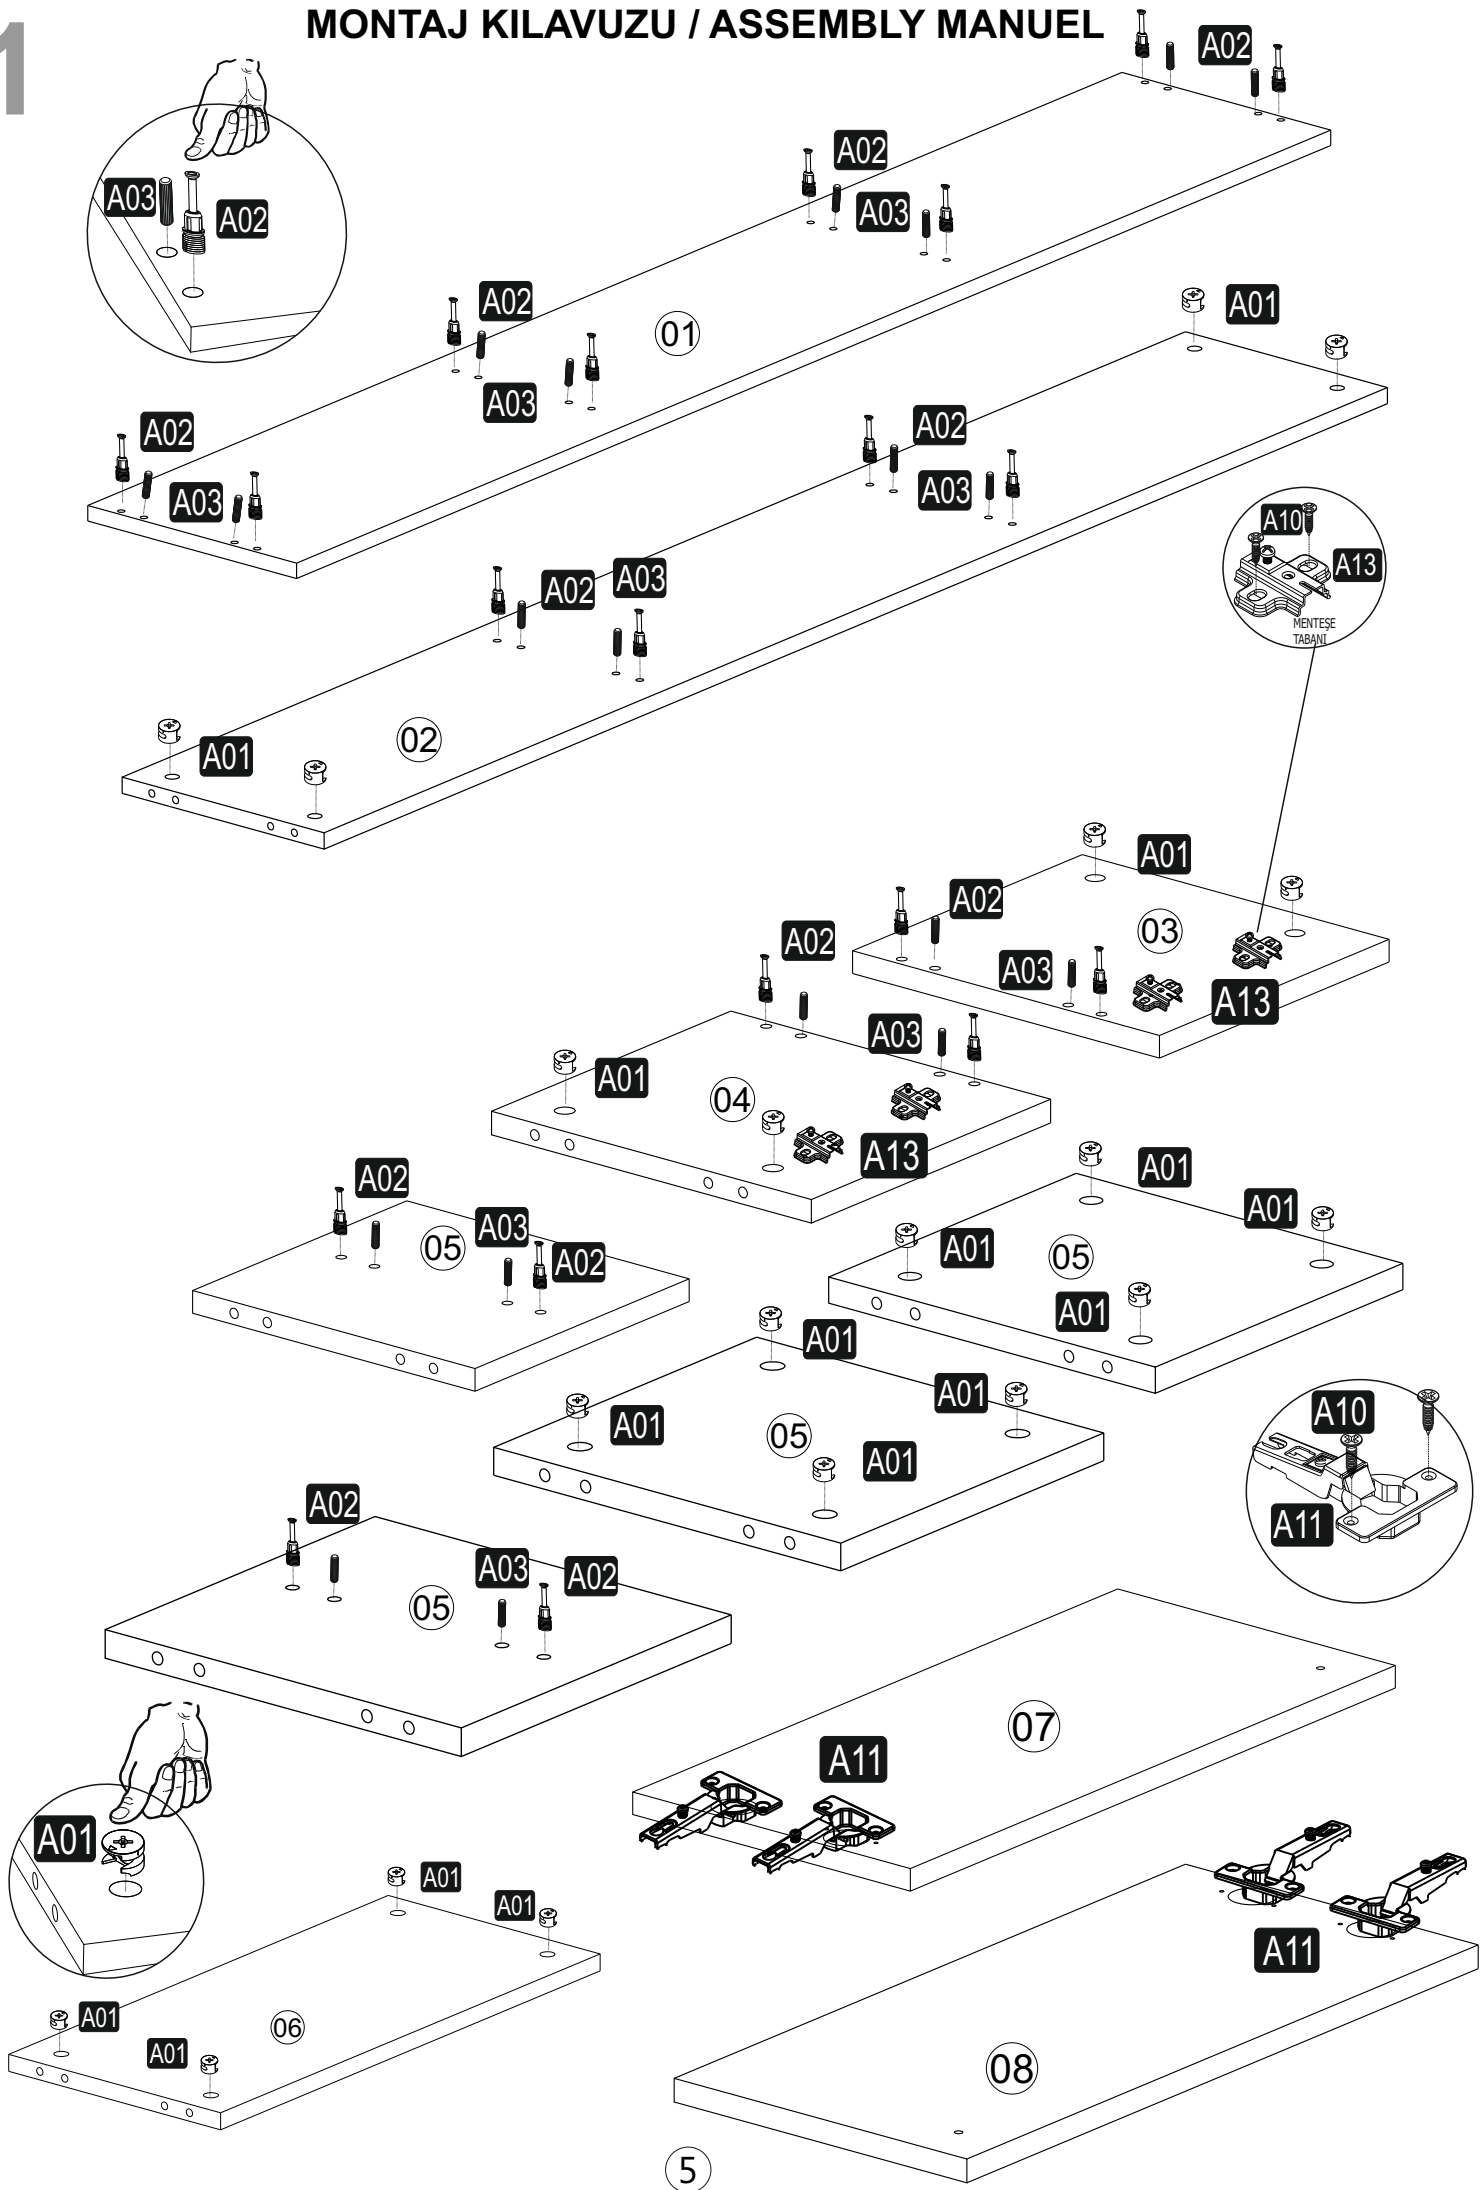

Minifix Gövde

Minifix Mil

Kavela

Bu modülün kurulumu için gerekli olan araçlar.

AKSESUAR LİSTESİ / ACCESSORY LIST

A02  20x	A01  20x	A03  20x	A10  3,5x18 41x	A64  2x
A14  M4x22 4x	A11  4x	A13  4x	B27  5x	A28  20x
A04  A 20x	B30  4x			

GENERAL VIEW/GENEL GÖRÜNÜM

2

3

4

5

6

6

7