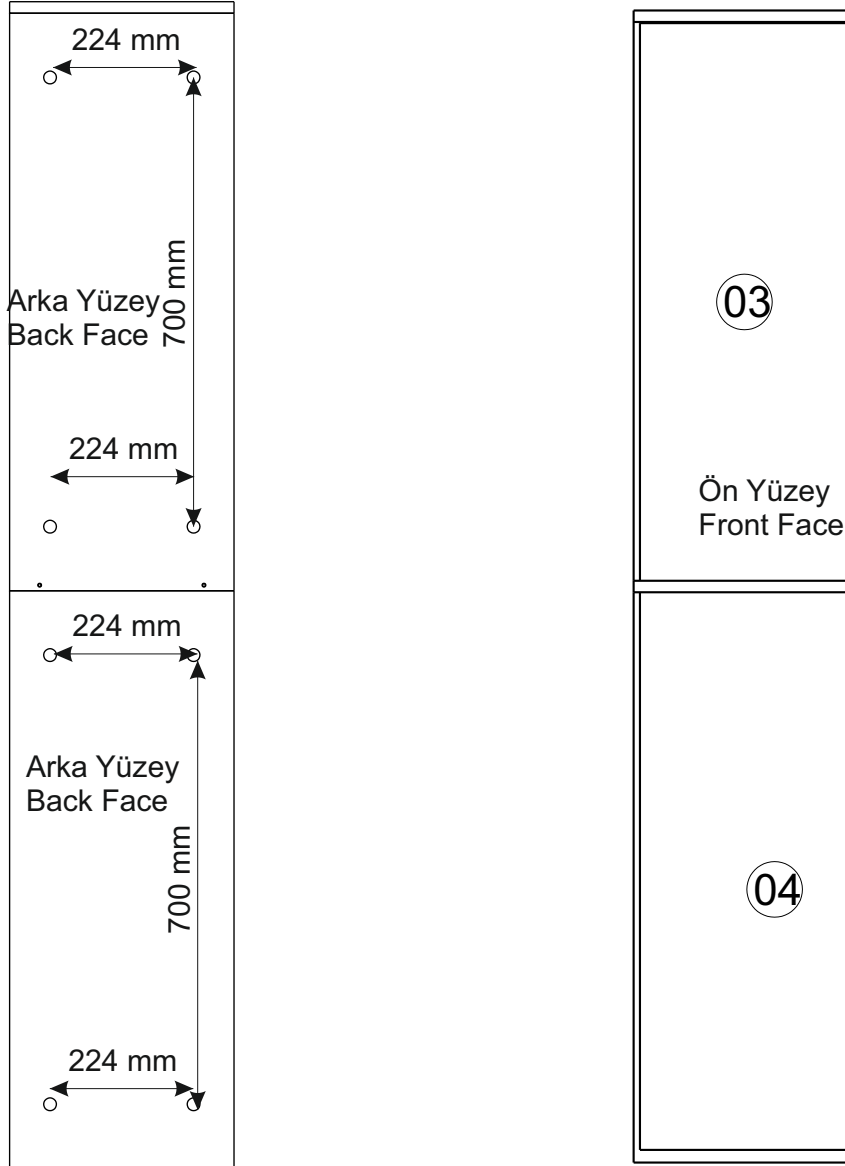

*Haben Sie schon unsere anderen Produkte gesehen?
Have you seen our other products ?
Diğer ürünlerimizi gördünüz mü?*