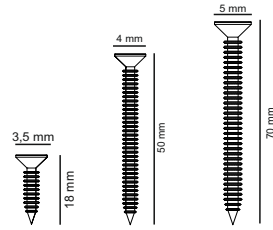

VORSICHT !!/ ATTENTION!!/DİKKAT

Minifiks Dekorister ist das Hauptverbindungsmaterial für diese Produkte.
Bevor Sie mit dem Zusammenbau beginnen, überprüfen Sie bitte die folgenden Zeichnungen und versuchen Sie diese zu verstehen...

Minifix is the main connection material used in dekorister products.
Before starting assembly, please check the drawings below...

Minifiks Dekorister ürünlerinde kullanılan ana bağlantı malzemesidir.
Montaja başlamadan önce lütfen aşağıdaki çizimleri kontrol ederek,
anlamaya çalışın...