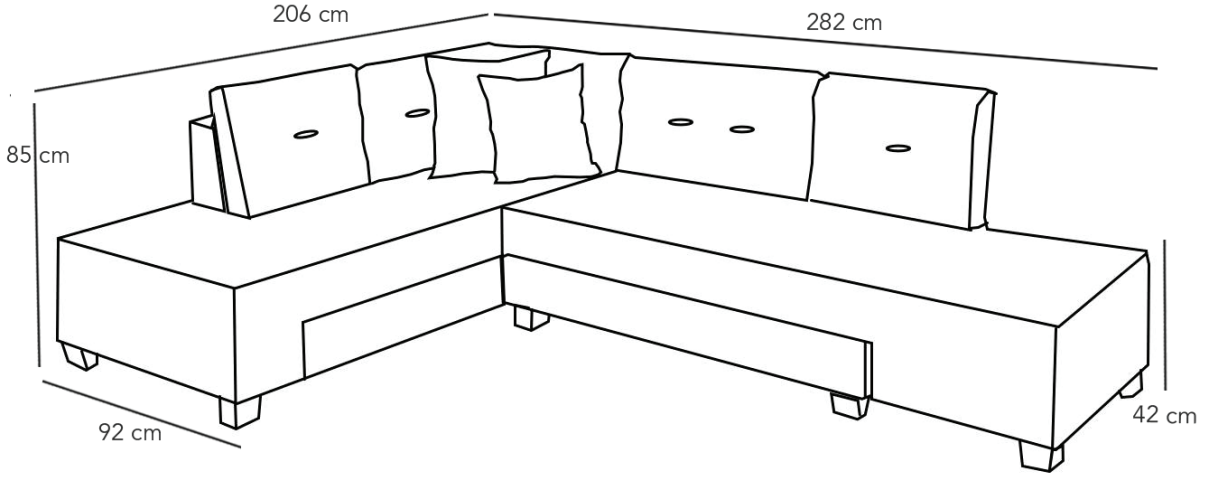

Manama Stil Yataklı Köşe Koltuk

Ürün Özellikleri

- İskelet ★ Ürün iç kısmı kereste ve yonga levhanın birleşimi ile hazırlanmış olup gerekli bağlantı elemanları ve tutkalla güçlendirilerek üretilmiştir.
- Ayak ★ Ayaklar ceviz kaplama renginde sert plastik mobilyalar için üretilmiş ayaklardır.
- Sünger ★ Oturum süngerleri 12 cm Form Marka Flexi Soft Sünger Gri.
- Yastık ★ Şeker kırpıntı sünger ve elyaf karıştırılarak üretilen dolgu malzemesidir.
- Kumaş ★ Kumaş % 100 yerli üretim dokuma polyester ve pamuk karışımıdır.
- Uygunluk ★ Çevre ve çocuk sağlığına uygun malzemeler ile üretilmiştir.
- Kurulum ★ Ürün ayakları demonte olarak gönderilmektedir.
- Montaj ★ Ürün ayaklarını bağlamak şarjlı tornavidaya ihtiyaç olmaktadır.
- Kullanım ★ Ürün paketlerinde kurulum kılavuzları bulunmaktadır.
- İçerik ★ Ayaklar ve bağlantı elemanları ürün paketinden çıkmaktadır.