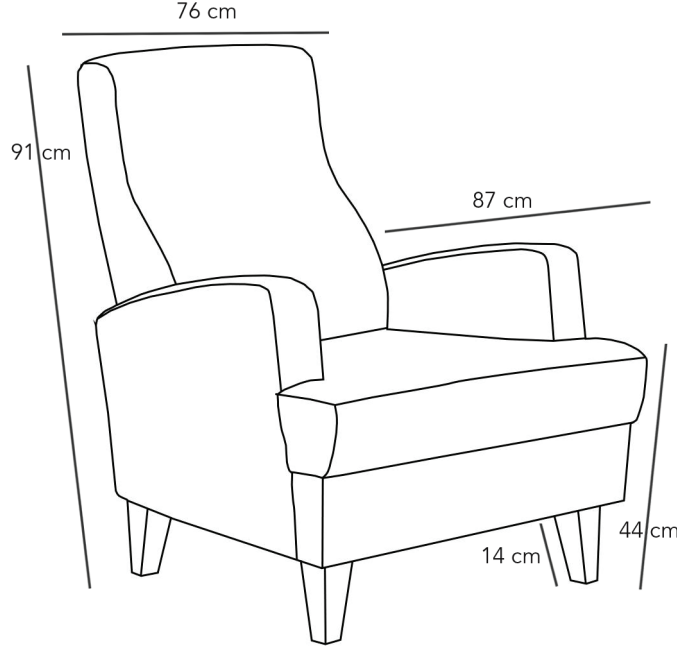

Kana Serisi Berjer

Ürün Özellikleri

- Kumaş ★ Kumaş % 100 yerli üretim dokuma polyesterdir.
- Sünger ★ Oturum süngerleri 12 cm 28DNS Soft Sünger Gri.
- Ayak ★ Ayaklar ceviz kaplama renginde sert plastik mobilyalar için üretilmiş ayaklardır.
- İskelet ★ Ürün iskeletinin tamamı ahşap ile hazırlanmış olup gerekli bağlantı elemanları güçlendirilerek üretilmiştir.
- Uygunluk ★ Çevre ve çocuk sağlığına uygun malzemeler ile üretilmiştir.
- Paket ★ Mobilya ambalajı ile paketlenmiş ve toz girmesini önleyici ince naylon ile korunmuştur.
- Kurulum ★ Ürünün sadece ayakları demonte olarak gönderilmektedir.
- Montaj ★ Ürün ayaklarını şarjlı tornavida ile monte edebilirsiniz.
- Kullanım ★ evdebiz.com 'dan ulaşabilirsiniz.
- İçerik ★ Ayaklar ve bağlantı elemanları ürün paketinden çıkmaktadır.