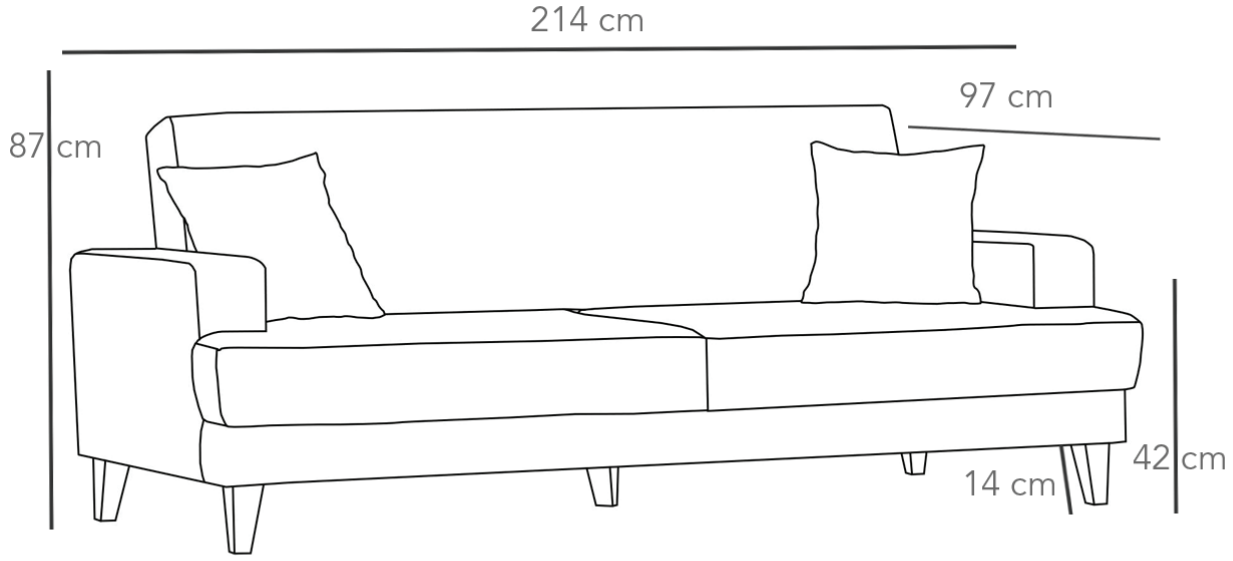

➔ İç plastik ayak üstüne dış plastik ayağı yerleştirip sıkıca bastırın.

3

Örnektir

Kana Serisi Yataklı Üçlü Kanepes

Ürün Özellikleri

- Kumaş ★ Kumaş % 100 yerli üretim dokuma polyesterdir.
- Sünger ★ Oturum süngerleri 13 cm 28DNSSoft Sünger Gri.
- Ayak ★ Ayaklar ceviz kaplama renginde sert plastik mobilyalar için üretilmiş ayaklardır.
- İskelet ★ İskeletin tamamı metal ile hazırlanmış olup gerekli bağlantı elemanları güçlendirilerek üretilmiştir.
- Uygunluk ★ Çevre ve çocuk sağlığına uygun malzemeler ile üretilmiştir.
- Paket ★ Mobilya ambalajı ile paketlenmiş ve toz girmesini önleyici ince naylon ile korunmuştur.
- Kurulum ★ Ürünün sadece ayakları demonte olarak gönderilmektedir.
- Montaj ★ Ürün ayaklarını şarjlı tornavida ile monte edebilirsiniz.
- Kullanım ★ evdebiz.com 'dan ulaşabilirsiniz.
- İçerik ★ Ayaklar ve bağlantı elemanları ürün paketinden çıkmaktadır.