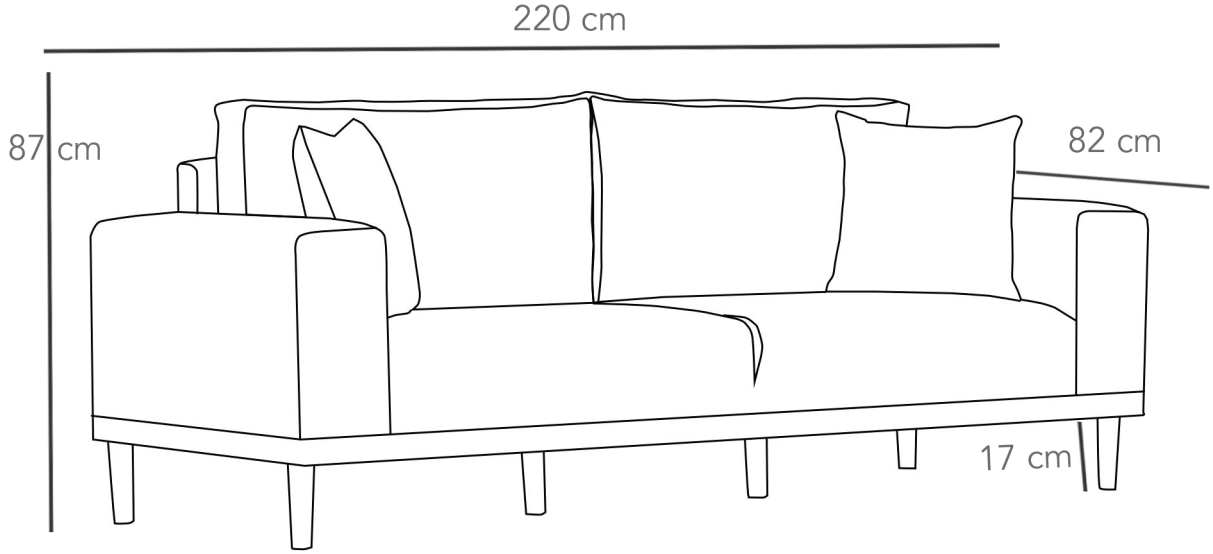

Franz Serisi Üçlü Koltuk

Ürün Özellikleri

- Kumaş ★ % 100 yerli üretim kolay temizlenebilen dokuma polyester keten ürünlerdir.
- Sünger ★ Oturum süngerleri 14 cm 28 DNS soft sünger kullanılmaktadır.
- Ayaklar ★ Ayaklar masif kayın kereste 17 cm yükseklikte üretilmiştir. Kanepede orta kayıta destekleyici orta ayak bulunmaktadır.
- İskelet ★ Ürün iç aksamı tamamen zıvana geçme sistemi kullanılarak %100 masif kayın kereste ile imal edilmiştir.
- Uygunluk ★ Çevre ve çocuk sağlığına uygun malzemeler ile üretilmiştir.
- Paket ★ Mobilya ambalajı ile paketlenmiş ve toz girmesini önleyici ince naylon ile korunmuştur.
- Kurulum ★ Ürünün sadece ayakları demonte olarak gönderilmektedir.
- Montaj ★ Ürünün ayaklarını belirtilen yuvalara çevirerek takabilirsiniz.
- İçerik ★ Ayaklar ve bağlantı elemanları ürün paketinden çıkmaktadır.