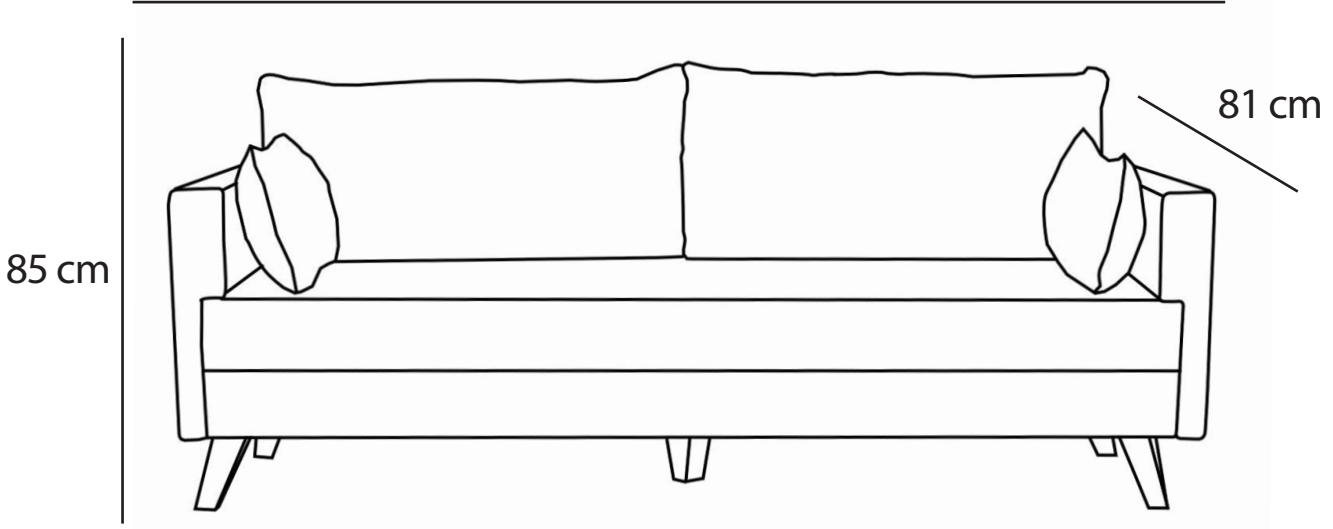

## Bella Soft Üçlü Koltuk

208 cm

## Ürün Özellikleri

- Kumaş ★ Keten Kumaş %100 Şönil Polyester.
- Sünger ★ Yüksek yoğunlukta orta sert sünger kullanılmıştır.
- Ayak ★ Ahşap görümlü sert plastik ayaklar kullanılmıştır.
- İskelet ★ Ahşap ve ahşaptan mamul mdf ve yonga levha kullanılmıştır.
- Uygunluk ★ Çevre ve çocuk sağlığına uygun malzemeler ile üretilmiştir.
- Paket ★ Mobilya ambalajı ile paketlenmiş ve toz girmesini önleyici ince naylon ile korunmuştur.
- Kurulum ★ Ürünün sadece ayakları demonte olarak gönderilmektedir.
- Montaj ★ Ürün ayaklarını şarjlı tornavida ile monte edebilirsiniz.
- Kullanım ★ evdebiz.com 'dan ulaşabilirsiniz.
- İçerik ★ Ayaklar ve bağlantı elemanları ürün paketinden çıkmaktadır.