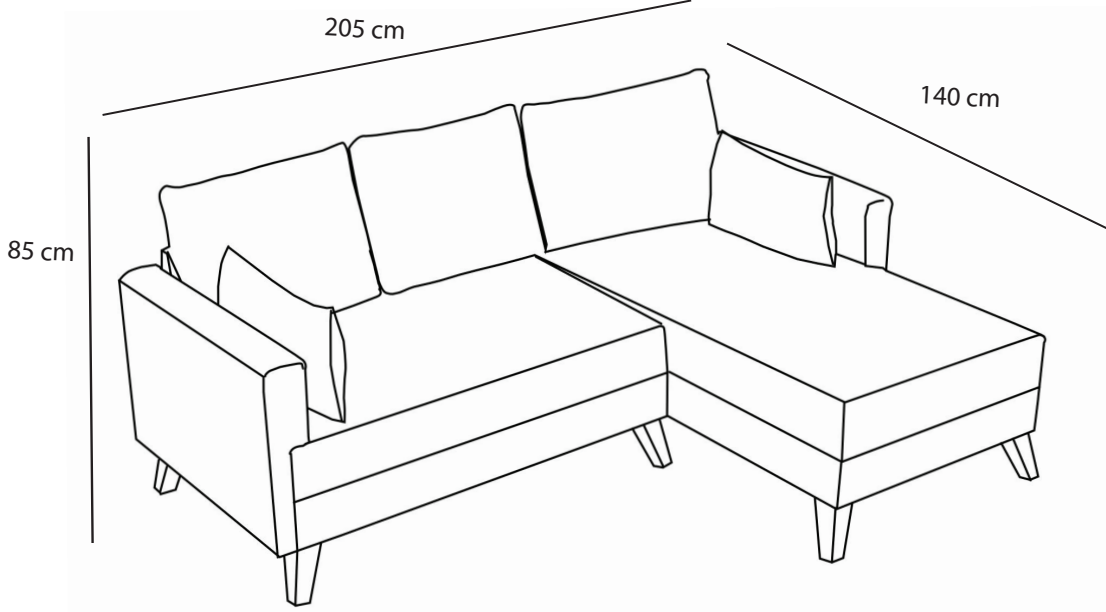

Bella Soft Mini Köşe

Ürün Özellikleri

- Kumaş ★ Keten Kumaş %100 Şönil Polyester.
- Sünger ★ Yüksek yoğunlukta orta sert sünger kullanılmıştır.
- Ayak ★ Ahşap görünümlü sert plastik ayaklar kullanılmıştır.
- İskelet ★ Ahşap ve ahşaptan mamul mdm ve yonga levha kullanılmıştır.
- Uygunluk ★ Çevre ve çocuk sağlığına uygun malzemeler ile üretilmiştir.
- Paket ★ Mobilya ambalajı ile paketlenmiş ve toz girmesini önleyici ince naylon ile korunmuştur.
- Kurulum ★ Ürünün sadece ayakları demonte olarak gönderilmektedir.
- Montaj ★ Ürün ayaklarını şarjlı tornavida ile monte edebilirsiniz.
- Kullanım ★ evdebiz.com 'dan ulaşabilirsiniz.
- İçerik ★ Ayaklar ve bağlantı elemanları ürün paketinden çıkmaktadır.