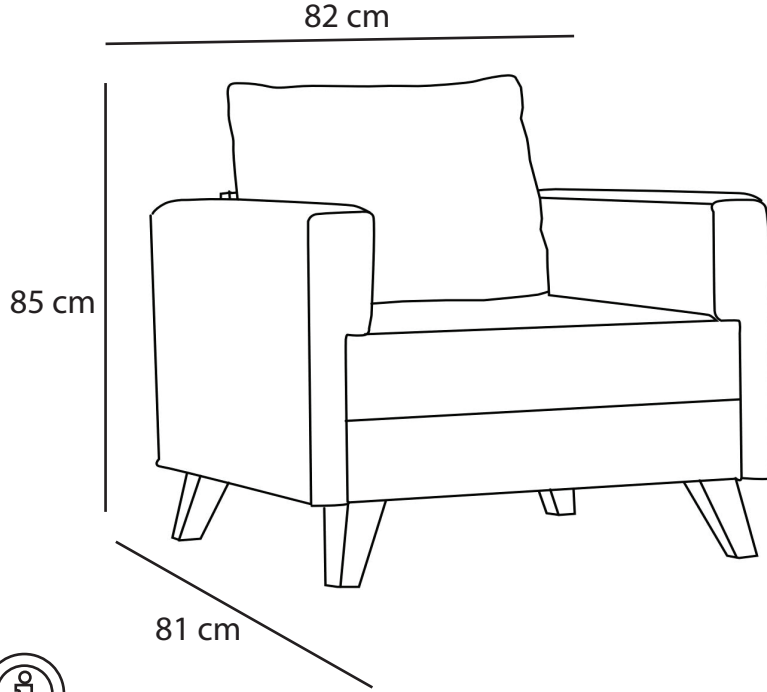

Bella Soft Tekli Koltuk

Ürün Özellikleri

- | | |
|----------|---|
| Kumaş | ★ Keten Kumaş %100 Şönil Polyester. |
| Sünger | ★ Yüksek yoğunlukta orta sert sünger kullanılmıştır. |
| Ayak | ★ Ahşap görümlü sert plastik ayaklar kullanılmıştır. |
| İskelet | ★ Ahşap ve ahşaptan mamul md f ve yonga levha kullanılmıştır. |
| Uygunluk | ★ Çevre ve çocuk sağlığına uygun malzemeler ile üretilmiştir. |
| Paket | ★ Mobilya ambalajı ile paketlenmiş ve toz girmesini önleyici ince naylon ile korunmuştur. |
| Kurulum | ★ Ürünün sadece ayakları demonte olarak gönderilmektedir. |
| Montaj | ★ Ürün ayaklarını şarjlı tornavida ile monte edebilirsiniz. |
| Kullanım | ★ evdebiz.com 'dan ulaşabilirsiniz. |
| İçerik | ★ Ayaklar ve bağlantı elemanları ürün paketinden çıkmaktadır. |