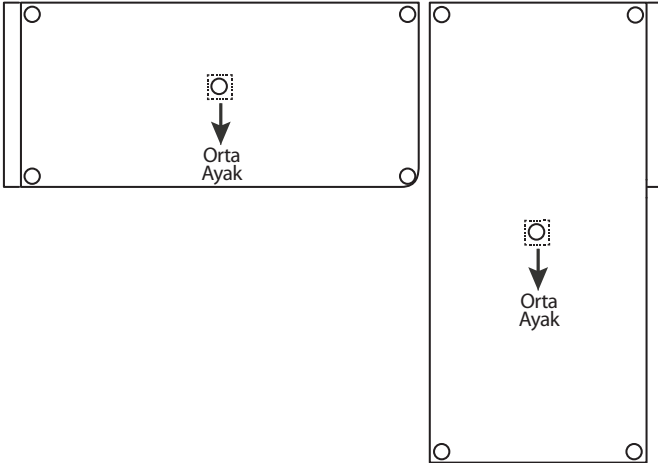

Kurulum ve montajı yapılan ürünler için kesinlikle iade işlemi yapılamamaktadır.

Parça Listesi

 <p>A:</p> <p>İç Plastik Ayak 10 Adet</p>	 <p>B:</p> <p>Dış Plastik Ayak 10 Adet</p>	 <p>C:</p> <p>5x50 mm Vida 40 Adet</p>
--	---	---

Belirtilen köşeye önce iç plastik ayak monte edilecektir. Ayağı konumlandırırken ayağın düz kısımları dışa gelecek şekilde monte ediniz.

İç plastik ayak üstüne dış plastik ayağı yerleştirip sıkıca bastırın.