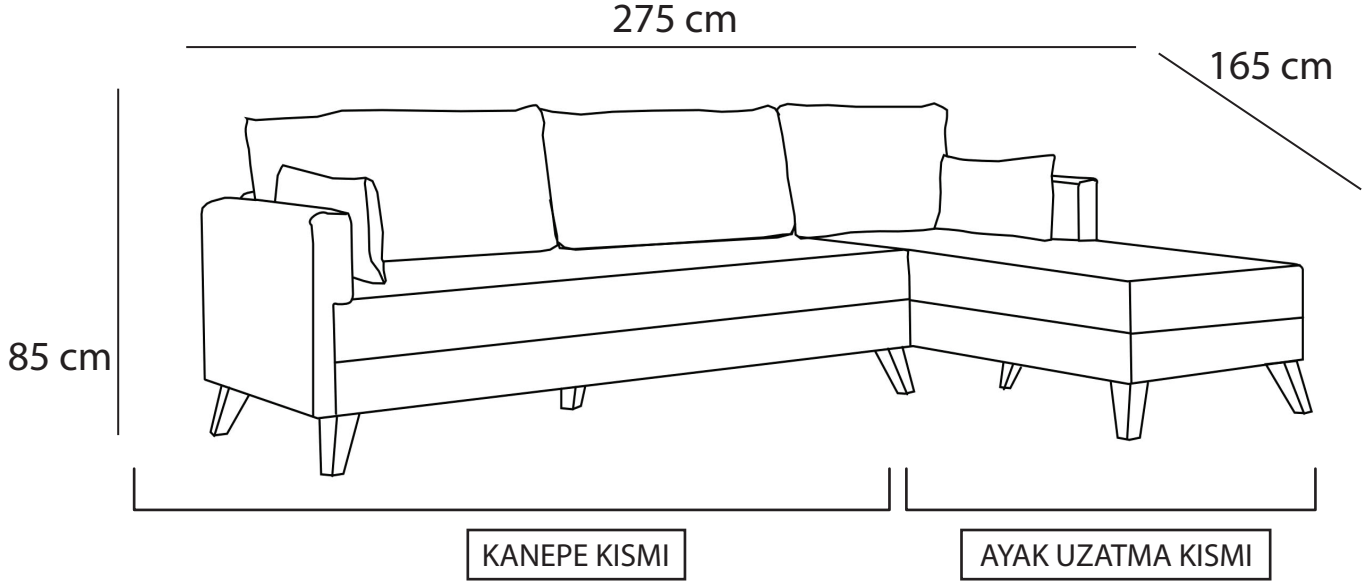

Bella Soft Köşe Koltuk

Ürün Özellikleri

- Kumaş ★ Keten Kumaş %100 Şönil Polyester.
- Sünger ★ Yüksek yoğunlukta orta sert sünger kullanılmıştır.
- Ayak ★ Ahşap görünümlü sert plastik ayaklar kullanılmıştır.
- İskelet ★ Ahşap ve ahşaptan mamul mdm ve yonga levha kullanılmıştır.
- Uygunluk ★ Çevre ve çocuk sağlığına uygun malzemeler ile üretilmiştir.
- Paket ★ Mobilya ambalajı ile paketlenmiş ve toz girmesini önleyici ince naylon ile korunmuştur.
- Kurulum ★ Ürünün sadece ayakları demonte olarak gönderilmektedir.
- Montaj ★ Ürün ayaklarını şarjlı tornavida ile monte edebilirsiniz.
- Kullanım ★ evdebiz.com 'dan ulaşabilirsiniz.
- İçerik ★ Ayaklar ve bağlantı elemanları ürün paketinden çıkmaktadır.