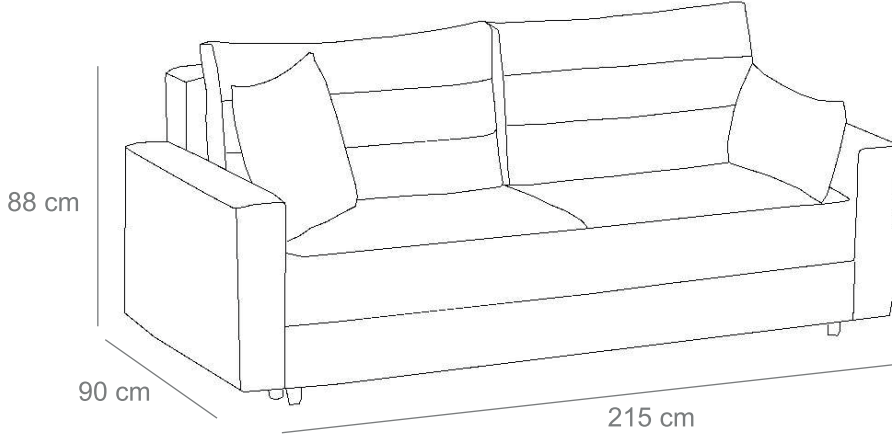

## Ece Serisi Üçlü Yataklı Kanepeler (Yataklı - Sandıklı)

### Ürün Özellikleri

Kumaş	★ Kumaşlarımız yumuşak dokulu keten görünümlü %100 PES kumaştır.
Sünger	★ 28 DNS 12 cm Orta Soft Gri oturma süngeri kullanılmıştır.
Ayak	★ Ayaklar kayın kereste ve siyah su bazlı boyadır.
İskelet	★ Doğal kayın kereste ile yonga levhaların birleşimi ve D4 ağaç tutkalı kullanılarak üretilmiştir.
Uygunluk	★ Çevre ve çocuk sağlığına uygun malzemeler ile üretilmiştir.
Paket	★ Mobilya ambalajı ile paketlenmiş ve toz girmesini önleyici ince naylon ile korunmuştur.
Kurulum	★ Ürün kollar, yatak mekanizması ve ayaklar montajı yapılmış olarak gönderilmektedir, üründe
Montaj	★ Montaj gerektiren bir parçası yoktur, kullanıma hazırdır.
Kullanım	★ evdebiz.com 'dan ulaşabilirsiniz.
İçerik	★ Üründe kırılentler ürünün parçasıdır ve fiyata dahildir.

Desi: 523

Paket: 1

Ağırlık: 48