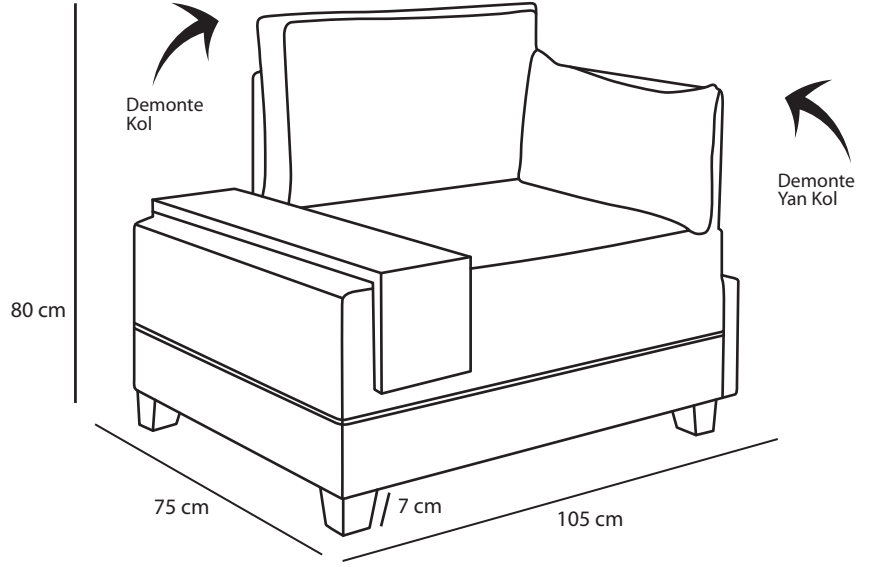

## Ürün Özellikleri

- İskelet ★ Ürün iç aksamı taşıyıcı kısımlarda %100 kereste, düz döşeme bölümleri yonga levha ile desteklenerek üretilmiştir. Ayak monte edilen kısımlarda taşıyıcıları desteklemek adına %100 masif kereste kullanmıştır.
- Ayak ★ Ayaklar kalıplarda hazırlanan taşıyıcı kapasitesi yüksek sert plastikten üretilmiştir.
- Sünger ★ Oturum süngerleri 12 cm 32DNS Soft Sünger Gri.
- Yastık ★ Şeker kırpıntı süngerden üretilen dolgu malzemesidir.
- Kumaş ★ Kumaş % 100 yerli üretim dokuma polyester ve pamuk karışımıdır.
- Uygunluk ★ Çevre ve çocuk sağlığına uygun malzemeler ile üretilmiştir.
- Kurulum ★ Ürünün ayakları ve sırt kısımları demonte olarak gönderilmektedir. Paketten çıkan sırt parçalarını hazırlamış olduğumuz kanalın sonuna kadar yerleştirmeniz gerekmektedir.
- Montaj ★ Ürün ayaklarını şarjlı tornavida ile monte edebilirsiniz.
- Kullanım ★ Ürün videolarına evdebiz.com 'dan ulaşabilirsiniz.
- İçerik ★ Ayaklar ve bağlantı elemanları ürün paketinden çıkmaktadır.

## Parça Listesi

Plastik Ayak  
4 Adet

5x50 Vida  
16 Adet

Kol Sehpaı Kutu  
1 Adet