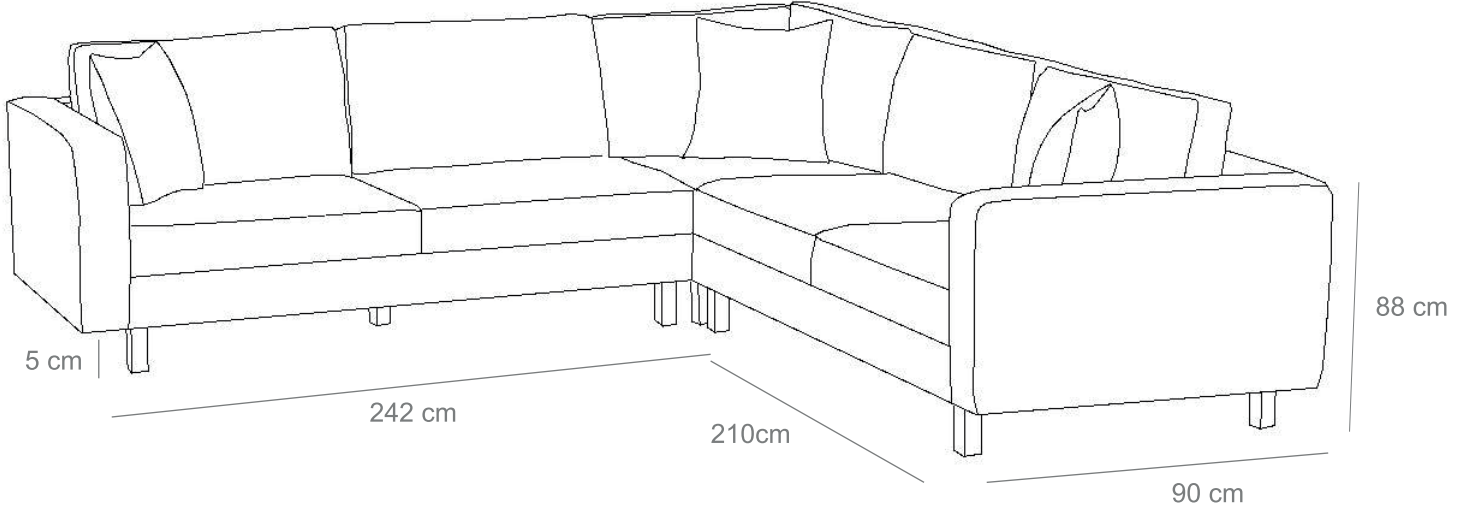

Kale Serisi Kadife Köşe Koltuk

Ürün Özellikleri

Kumaş	★ Dokuma Kadife, %100 PES kumaş.
Sünger	★ 15 cm 28 DNS Soft Sünger; sırt dolgu minderler kırpıntı sünger ve boncuk elyaf
Ayak	★ Kayın kereste, siyah boyalı ahşap ayak
İskelet	★ Doğal kayın kereste ile panel malzemelerden geçme ve vidalama sistemleriyle üretilmektedir.
İskelet	★ Doğal kayın fırınlanmış kereste ve zıvana geçme ile üretilmiştir.
Uygunluk	★ Çevre ve çocuk sağlığına uygun malzemeler ile üretilmiştir.
Paket	★ Mobilya ambalajı ile paketlenmiş ve toz girmesini önleyici ince naylon ile korunmuştur.
Kurulum	★ Ürünün sadece ayakları demonte olarak gönderilmektedir
Montaj	★ Ürün ayaklarını şarjlı tornavida ile monte edebilirsiniz.
Kullanım	★ evdebiz.com 'dan ulaşabilirsiniz.
İçerik	★ Ayaklar ve bağlantı elemanları ürün paketinden çıkmaktadır.