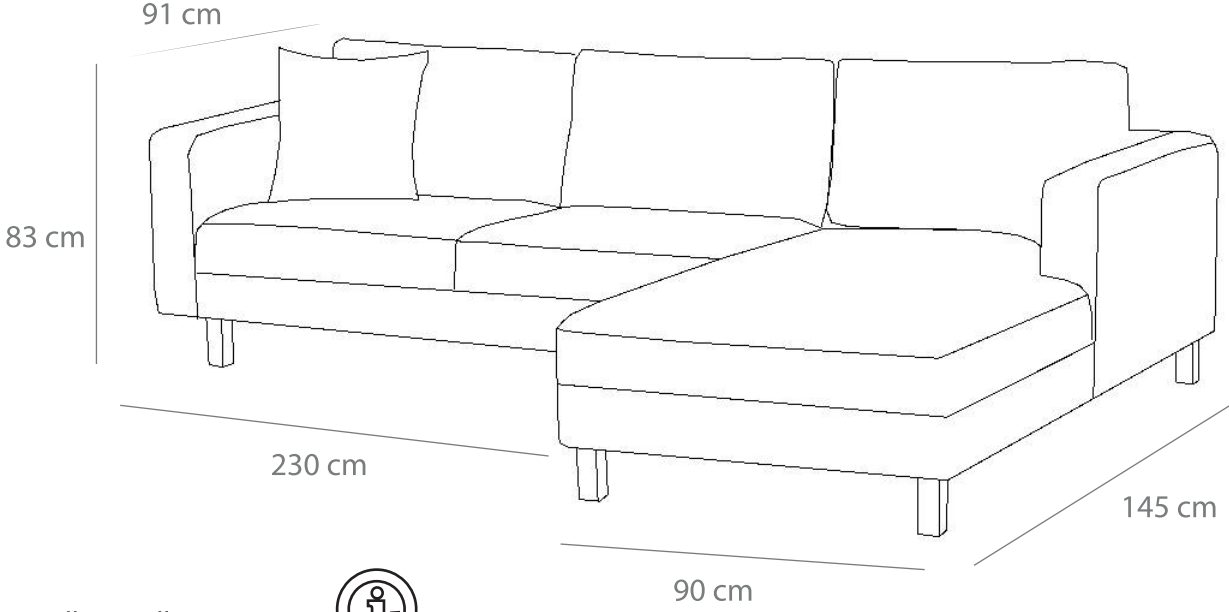

## Kale Serisi Kadife L Köşe Koltuk

## Ürün Özellikleri

Kumaş	★ Dokuma Kadife, %100 PES kumaş.
Sünger	★ 15 cm 28 DNS Soft Sünger; sırt dolgu minderler kırpıntı sünger ve boncuk elyaf
Ayak	★ Kayın kereste, siyah boyalı ahşap ayak
İskelet	★ Doğal kayın kereste ile panel malzemelerden geçme ve vidalama sistemleriyle üretilmektedir.
İskelet	★ Doğal kayın fırınlanmış kereste ve zıvana geçme ile üretilmiştir.
Uygunluk	★ Çevre ve çocuk sağlığına uygun malzemeler ile üretilmiştir.
Paket	★ Mobilya ambalajı ile paketlenmiş ve toz girmesini önleyici ince naylon ile korunmuştur.
Kurulum	★ Ürünün sadece ayakları demonte olarak gönderilmektedir
Montaj	★ Ürün ayaklarını şarjlı tornavida ile monte edebilirsiniz.
Kullanım	★ evdebiz.com 'dan ulaşabilirsiniz.
İçerik	★ Ayaklar ve bağlantı elemanları ürün paketinden çıkmaktadır.