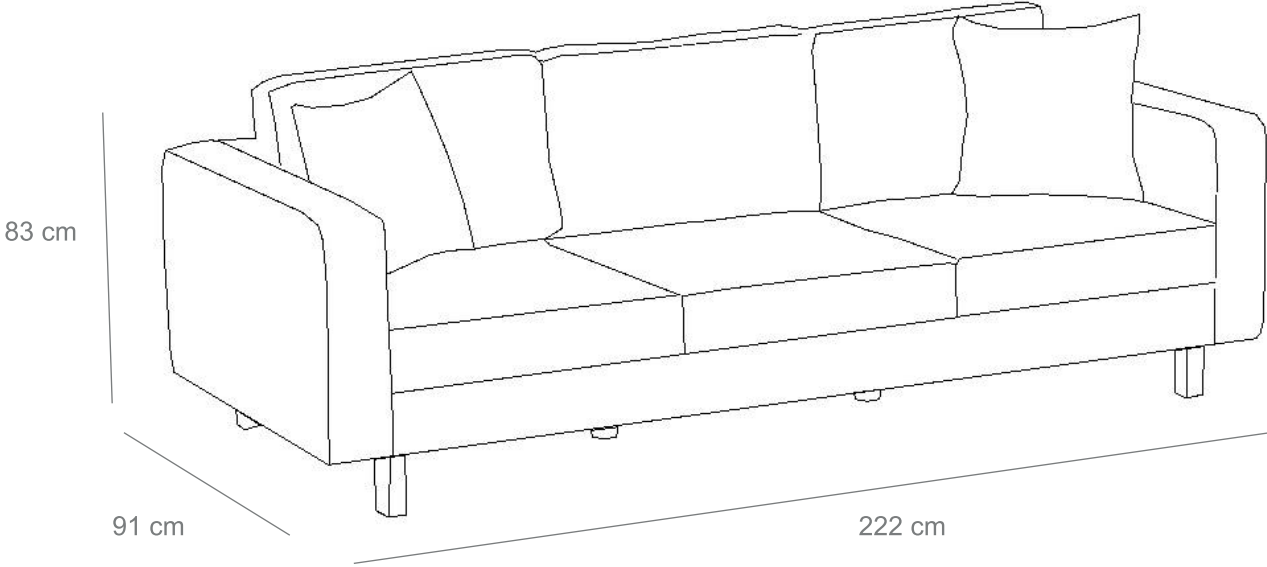

Kale Serisi Keten Üçlü Koltuk

Ürün Özellikleri

Kumaş	★ Dokuma Keten, %100 PES kumaş.
Sünger	★ 15 cm 28 DNS Soft Sünger; sırt dolgu minderler kırpıntı sünger ve boncuk elyaf
Ayak	★ Kayın kereste, siyah boyalı ahşap ayak
İskelet	★ Doğal kayın kereste ile panel malzemelerden geçme ve vidalama sistemleriyle üretilmektedir.
Uygunluk	★ Çevre ve çocuk sağlığına uygun malzemeler ile üretilmiştir.
Paket	★ Mobilya ambalajı ile paketlenmiş ve toz girmesini önleyici ince naylon ile korunmuştur.
Kurulum	★ Ürünün sadece ayakları demonte olarak gönderilmektedir
Montaj	★ Ürün ayaklarını şarjlı tornavida ile monte edebilirsiniz.
Kullanım	★ evdebiz.com 'dan ulaşabilirsiniz.
İçerik	★ Ayaklar ve bağlantı elemanları ürün paketinden çıkmaktadır.