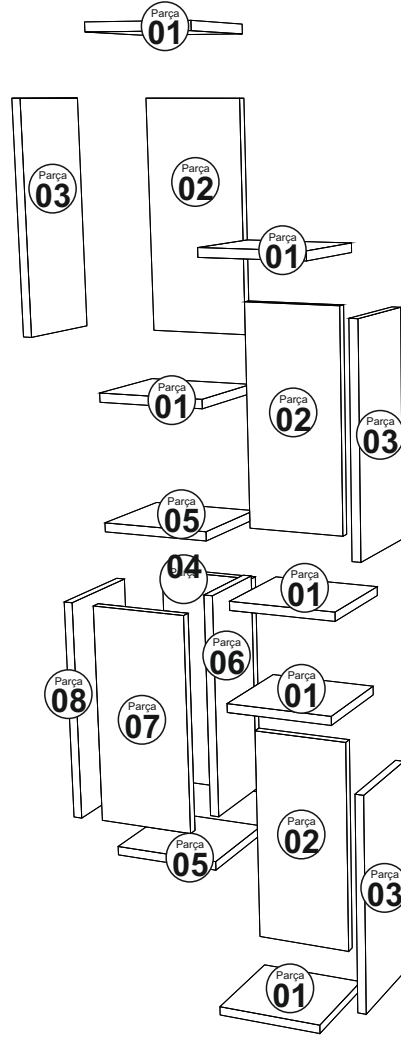

Puzzle Design

www.puzzledesign.net

ESTA DUVAR RAFI MONTAJ TALİMATI

Bu modülün kurulumu için gerekli olan araçlar.

S 1

AKSESUAR LİSTESİ

MONTAJ PARÇALARI

4*50 Vida	Deve Menteşe	3,5*18 Vida	4*70 Vida	NO	EN	BOY	KAL.	ADET
 A09 46x	 A12 2x	 A10 16x	 A06 4x	1	220	200	18	6
 A08 4x	 A07 4x	 A13 2x	 A04 46x	2	202	450	18	3
				3	200	450	18	3
				4	202	450	18	1
				5	220	200	18	1
				6	200	450	18	1
				7	200	446	18	1
				8	200	450	18	1

Sadece zarar gören parçayı isteyiniz. Gerekli parçayı isterken ise servis kartına bakarak tam olarak parçayı tanımlayınız.

Eksik olan parça en hızlı şekilde tarafınıza gönderilecektir.

Montaja başlamadan önce kutulardan çıkan tüm parça ve aksesuarları listelere göre kontrol ediniz.