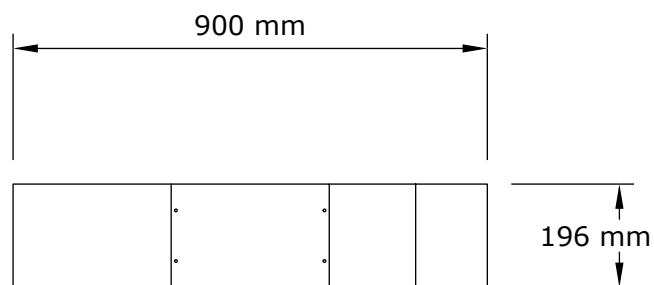

ARDO DUVAR RAFI

MONTAJ TALİMATI

ARDO DUVAR RAFI

MONTAJ TALİMATI

4*50 VİDA

8 Adet

YAPIŞKAN TAPA

8 Adet

L ASKI ELEMANI

2 Adet

3,5*18 VİDA

4 Adet

4*70 VİDA

2 Adet

DÜBEL

2 Adet