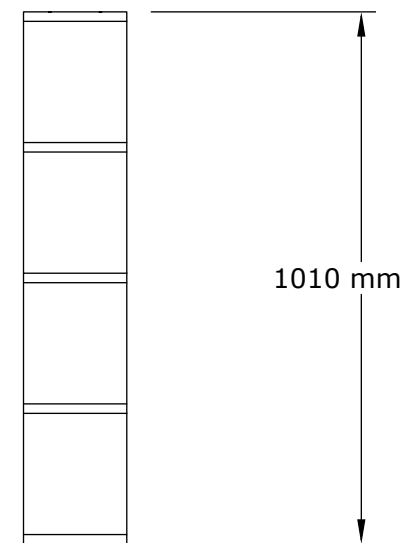

ARDO DUVAR RAFI

MONTAJ TALİMATI

ARDO DUVAR RAFI

MONTAJ TALİMATI

4*50 VİDA

8 Adet

YAPIŞKAN TAPA

8 Adet

L ASKI ELEMANI

2 Adet

3,5*18 VİDA

4 Adet

4*70 VİDA

2 Adet

DÜBEL

2 Adet