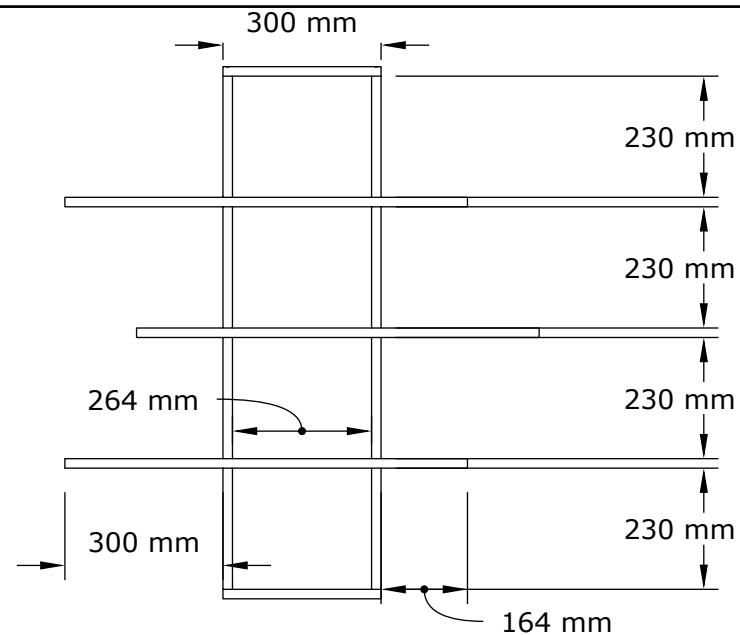

ARDO DUVAR RAFI

MONTAJ TALİMATI

ARDO DUVAR RAFI

MONTAJ TALİMATI

4*50 VİDA

8 Adet

YAPIŞKAN TAPA

8 Adet

L ASKI ELEMANI

2 Adet

3,5*18 VİDA

4 Adet

4*70 VİDA

2 Adet

DÜBEL

2 Adet