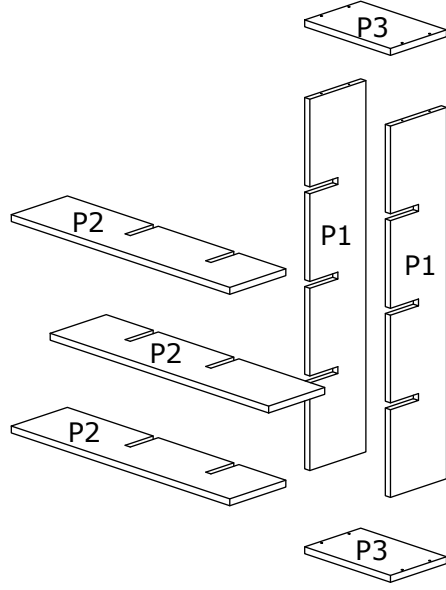

ARDO DUVAR RAFI

MONTAJ TALİMATI

ARDO DUVAR RAFI

MONTAJ TALİMATI

4*50 VİDA

8 Adet

YAPIŞKAN TAPA

8 Adet

L ASKI ELEMANI

2 Adet

3,5*18 VİDA

4 Adet

4*70 VİDA

2 Adet

DÜBEL

2 Adet