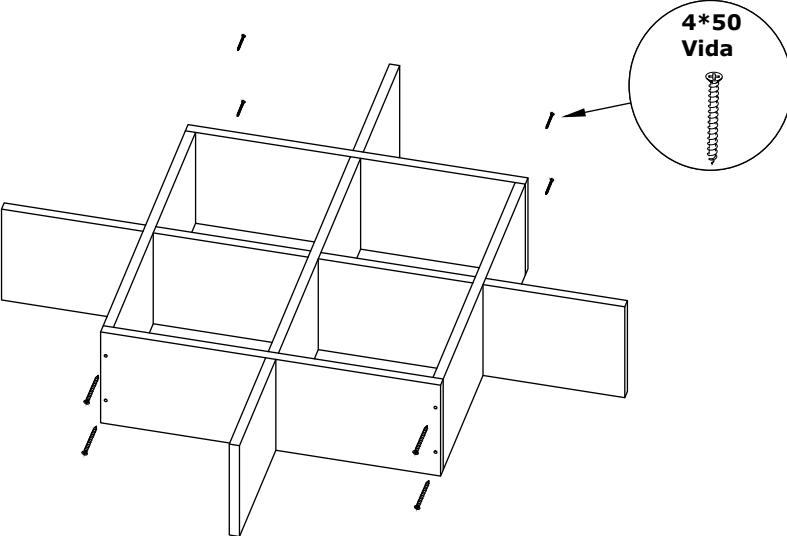

MONTAJ TALİMATI