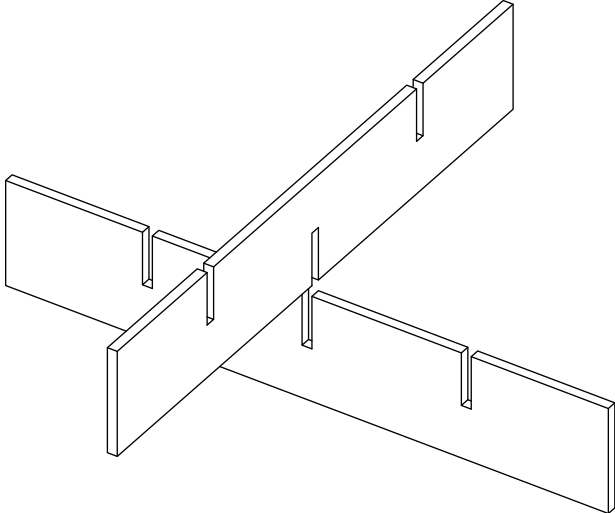

SEMO DUVAR RAFI