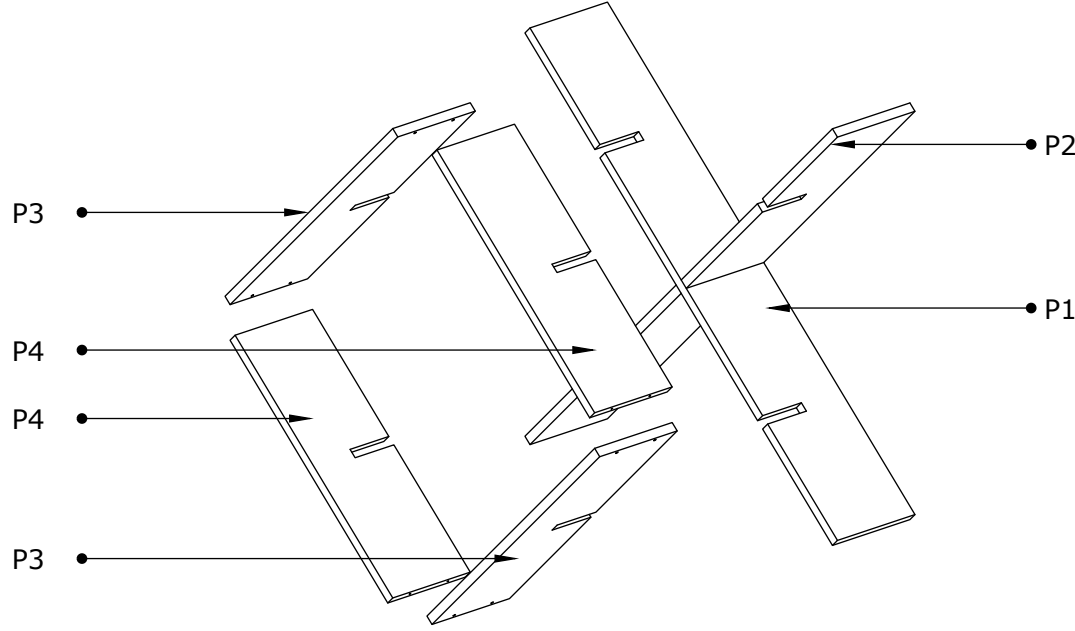

SEMO DUVAR RAFI

MONTAJ TALİMATI

SEMO DUVAR RAFI

MONTAJ TALİMATI

4*50 VİDA

8 Adet

YAPIŞKAN TAPA

8 Adet

L ASKI ELEMANI

2 Adet

DÜBEL

2 Adet

4*70 VİDA

2 Adet

Sayın Müşterimiz.

Satın almış olduğunuz bu ürün sizlere ulaşmadan önce tarafımızdan tüm testlere ve kontrollere tabi tutulmuştur.