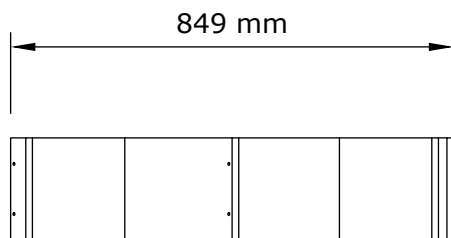

SEMO DUVAR RAFI

MONTAJ TALİMATI

SEMO DUVAR RAFI

MONTAJ TALİMATI

4*50 VİDA

8 Adet

YAPIŞKAN TAPA

8 Adet

L ASKI ELEMANI

2 Adet

DÜBEL

2 Adet

4*70 VİDA

2 Adet

Sayın Müşterimiz.

Satın almış olduğunuz bu ürün sizlere ulaşmadan önce tarafımızdan tüm testlere ve kontrollere tabi tutulmuştur.