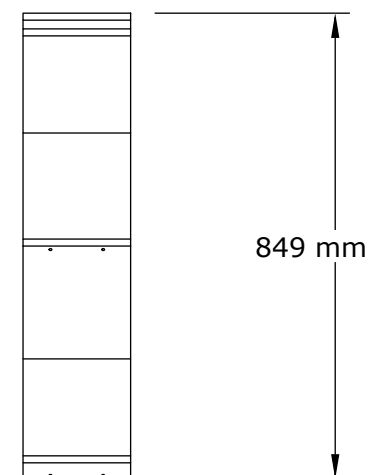

SEMO DUVAR RAFI

MONTAJ TALİMATI

SEMO DUVAR RAFI

MONTAJ TALİMATI

4*50 VİDA

8 Adet

YAPIŞKAN TAPA

8 Adet

L ASKI ELEMANI

2 Adet

DÜBEL

2 Adet

4*70 VİDA

2 Adet

Sayın Müşterimiz.

Satın almış olduğunuz bu ürün sizlere ulaşmadan önce tarafımızdan tüm testlere ve kontrollere tabi tutulmuştur.