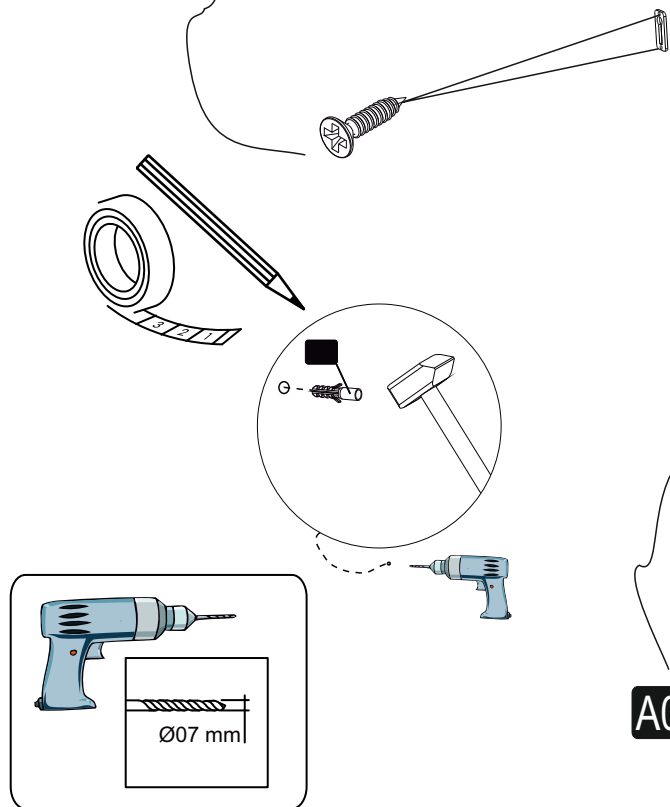

A10 3,5x18 YHB Vida