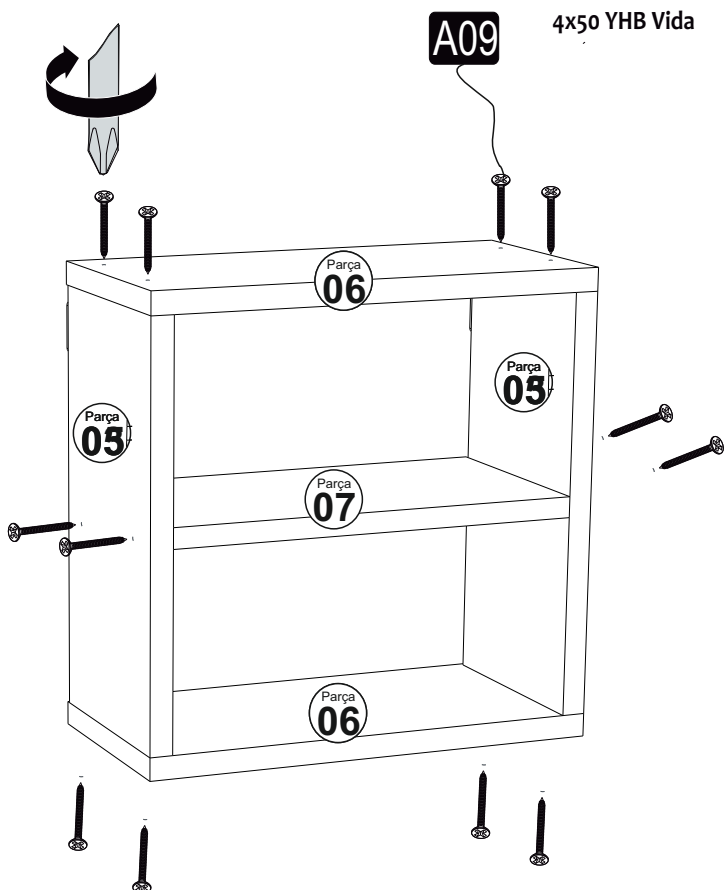

ECE DUVAR RAFI

MONTAJ VE KULLANIM KLAVUZU ASSEMBLY MANUEL

Bu modül iki kişi tarafından kurulmalıdır.
This unit should be assembled by two persons.

AKSESUAR LİSTESİ/ ACCESSORY LIST

Bu modülün kurulumu için gerekli olan araçlar.
The necessary tools (not included)

A10 3,5x18 YHB Vida  12x	A09 4x50 YHB Vida  34x	A08 Ø8 Lik Dubel  6x	A07 ASKI APARATI  6x	A16 Kabin VidasıTapa ANTRASİT 8x CEVİZ 8x BEYAZ 12x
---	---	---	---	--

PARÇA KODLAMA / GENERAL VIEW

MONTAJKILAVUZU / ASSEMBLYMANUEL

A10 3,5x18 YHB Vida

A07 ASKI APARATI

A08 Ø8 Lik Dubel