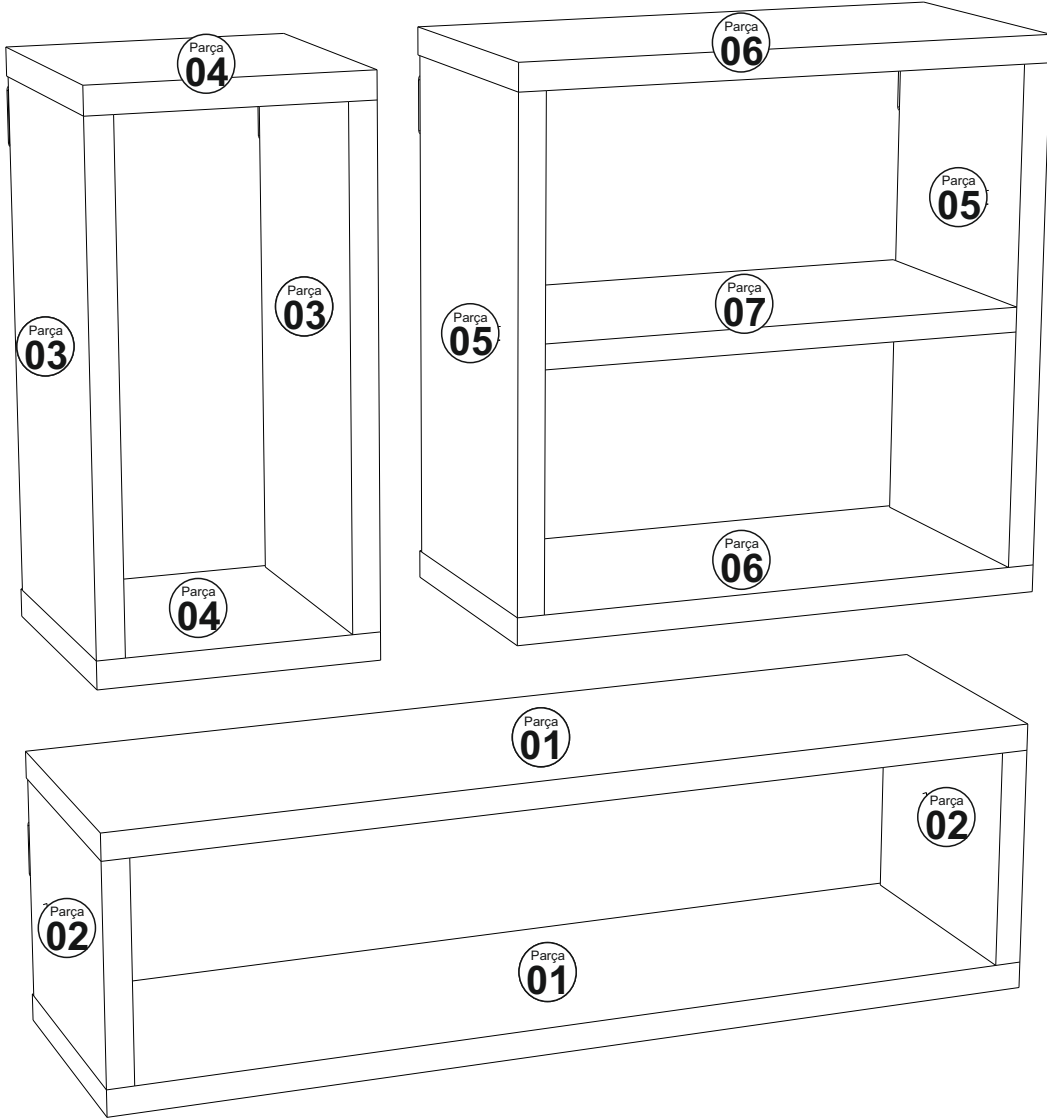

ECE DUVAR RAFI

MONTAJ VE KULLANIM KLAVUZU ASSEMBLY MANUEL

Bu modül iki kişi tarafından kurulmalıdır.
This unit should be assembled by two persons.

AKSESUAR LİSTESİ/ ACCESSORY LIST

Bu modülün kurulumu için gerekli olan araçlar.
The necessary tools (not included)

A10 3,5x18 YHB Vida  12x	A09 4x50 YHB Vida  34x	A08 Ø8 Lik Dubel  6x	A07 ASKI APARATI  6x	A16 Kabin VidasıTapa ANTRASİT 8x CEVİZ 8x BEYAZ 12x
---	---	---	---	--

PARÇA KODLAMA / GENERAL VIEW

MONTAJKILAVUZU / ASSEMBLYMANUEL

A10 3,5x18 YHB Vida

A07 ASKI APARATI

A08 Ø8 Lik Dubel