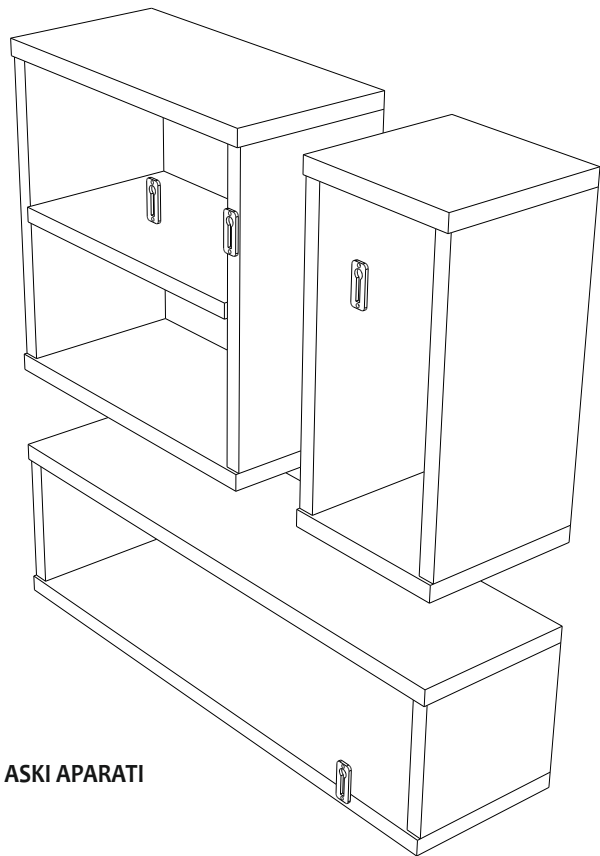

A10 3,5x18 YHB Vida