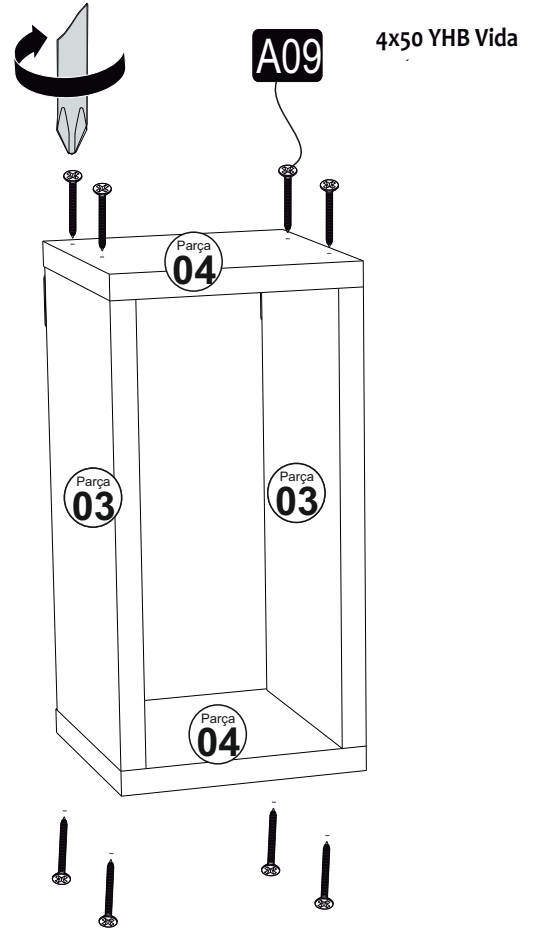

ECE DUVAR RAFI

MONTAJ VE KULLANIM KLAVUZU ASSEMBLY MANUEL

Bu modül iki kişi tarafından kurulmalıdır.
This unit should be assembled by two persons.

AKSESUAR LİSTESİ/ ACCESSORY LIST

Bu modülün kurulumu için gerekli olan araçlar.
The necessary tools (not included)

A10 3,5x18 YHB Vida  12x	A09 4x50 YHB Vida  34x	A08 Ø8 Lik Dubel  6x	A07 ASKI APARATI  6x	A16 Kabin VidasıTapa ANTRASİT 8x CEVİZ 8x BEYAZ 12x
---	---	---	---	--

PARÇA KODLAMA / GENERAL VIEW

MONTAJKILAVUZU / ASSEMBLYMANUEL

A10 3,5x18 YHB Vida

A07 ASKI APARATI

A08 Ø8 Lik Dubel