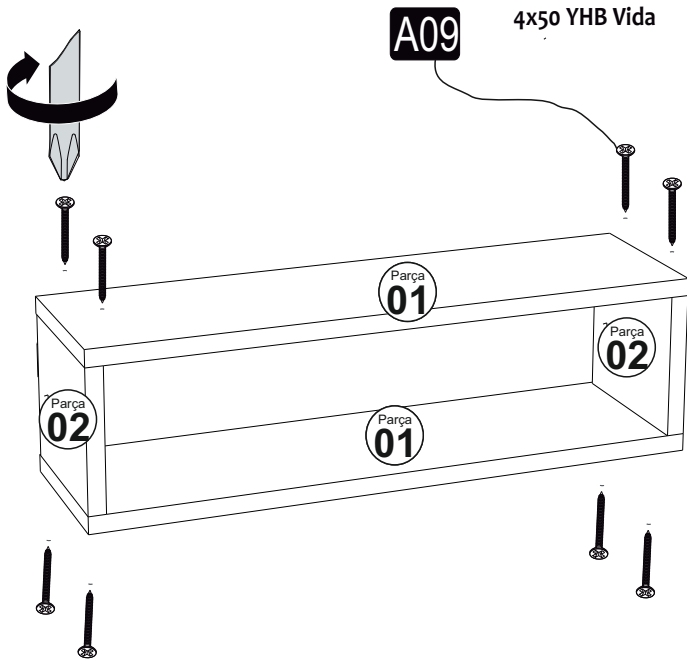

ECE DUVAR RAFI

MONTAJ VE KULLANIM KLAVUZU ASSEMBLY MANUEL

Bu modül iki kişi tarafından kurulmalıdır.
This unit should be assembled by two persons.

AKSESUAR LİSTESİ/ ACCESSORY LIST

Bu modülün kurulumu için gerekli olan araçlar.
The necessary tools (not included)

A10 3,5x18 YHB Vida  12x	A09 4x50 YHB Vida  34x	A08 Ø8 Lik Dubel  6x	A07 ASKI APARATI  6x	A16 Kabin VidasıTapa ANTRASİT 8x CEVİZ 8x BEYAZ 12x
---	---	---	---	--

PARÇA KODLAMA / GENERAL VIEW

MONTAJKILAVUZU / ASSEMBLYMANUEL

A10 3,5x18 YHB Vida

A07 ASKI APARATI

A08 Ø8 Lik Dubel