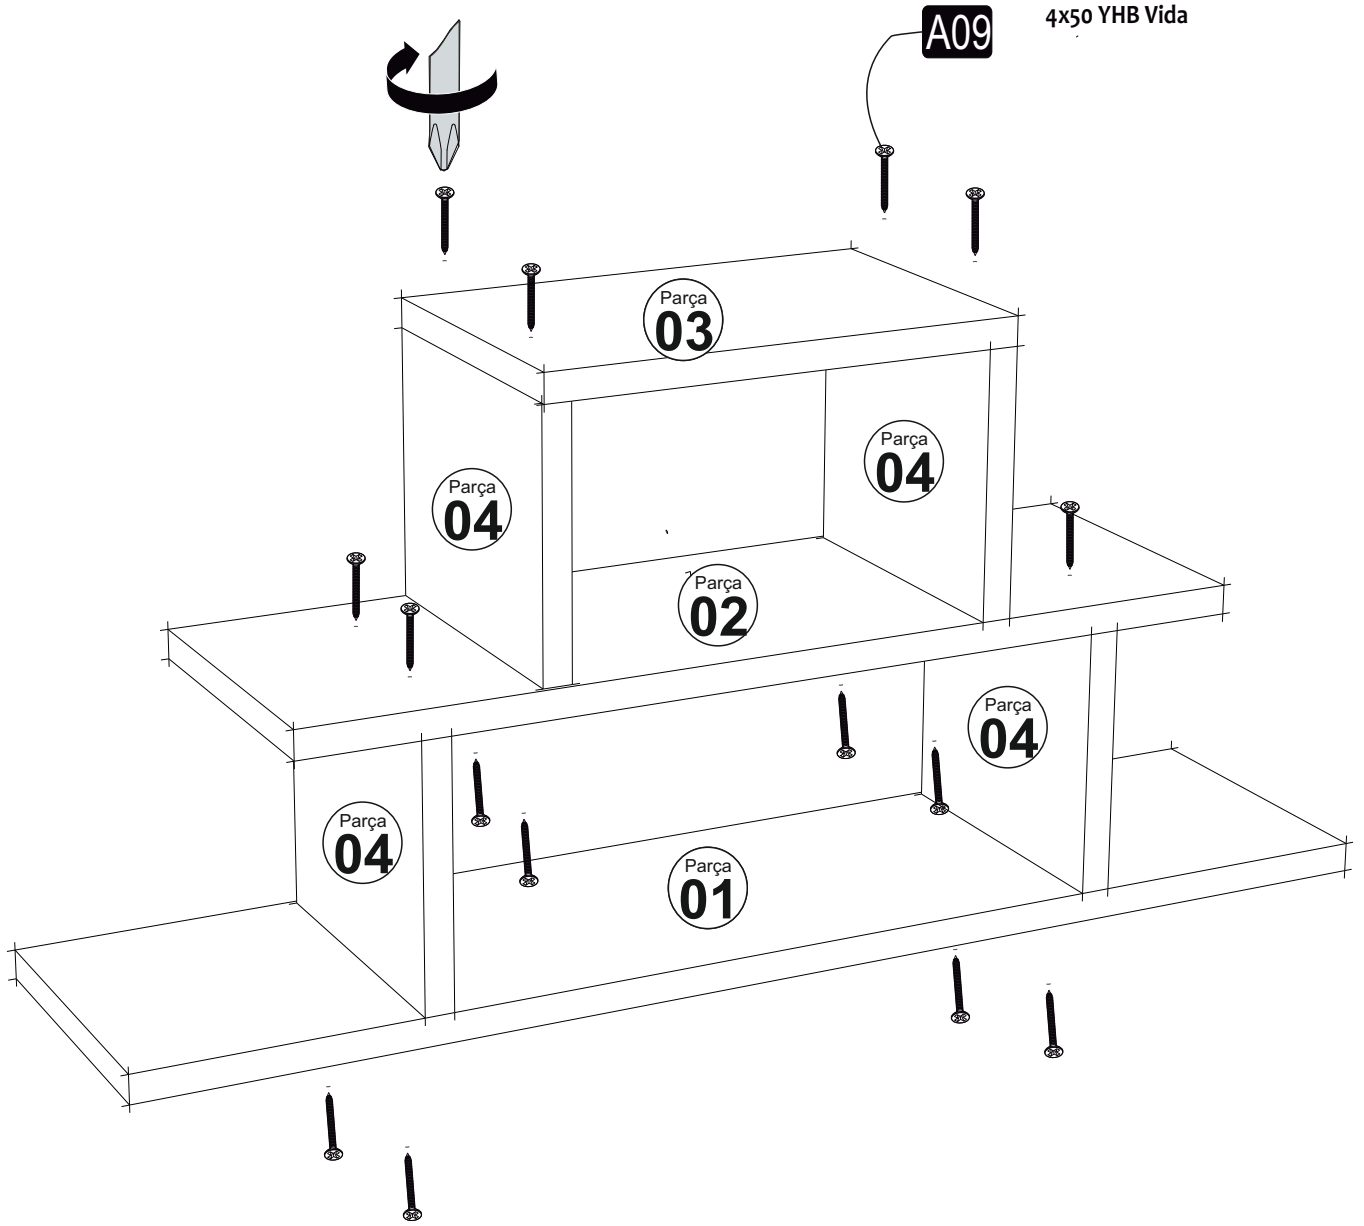

NELL DUVAR RAFI

MONTAJVEKULLANIMKLAVUZU ASSEMBLYMANUEL

Bu modül iki kiři tarafından kurulmalıdır.
This unit should be assembled by two persons.

AKSESUAR LİSTESİ/ ACCESSORY LIST

Bu modülün kurulumu için gerekli olan araçlar.
The necessary tools (not included)

A10 3,5x18 YHB Vida  4x	A09 4x50 YHB Vida  18x	A08 Ø8 Lik Dubel  2x	A07 ASKI APARATI  2x	A16 Kabin VidasıTapa  18x
--	---	---	---	--

PARÇA KODLAMA / GENERAL VIEW

MONTAJKILAVUZU /ASSEMBLYMANUEL

A10 3,5x18 YHB Vida