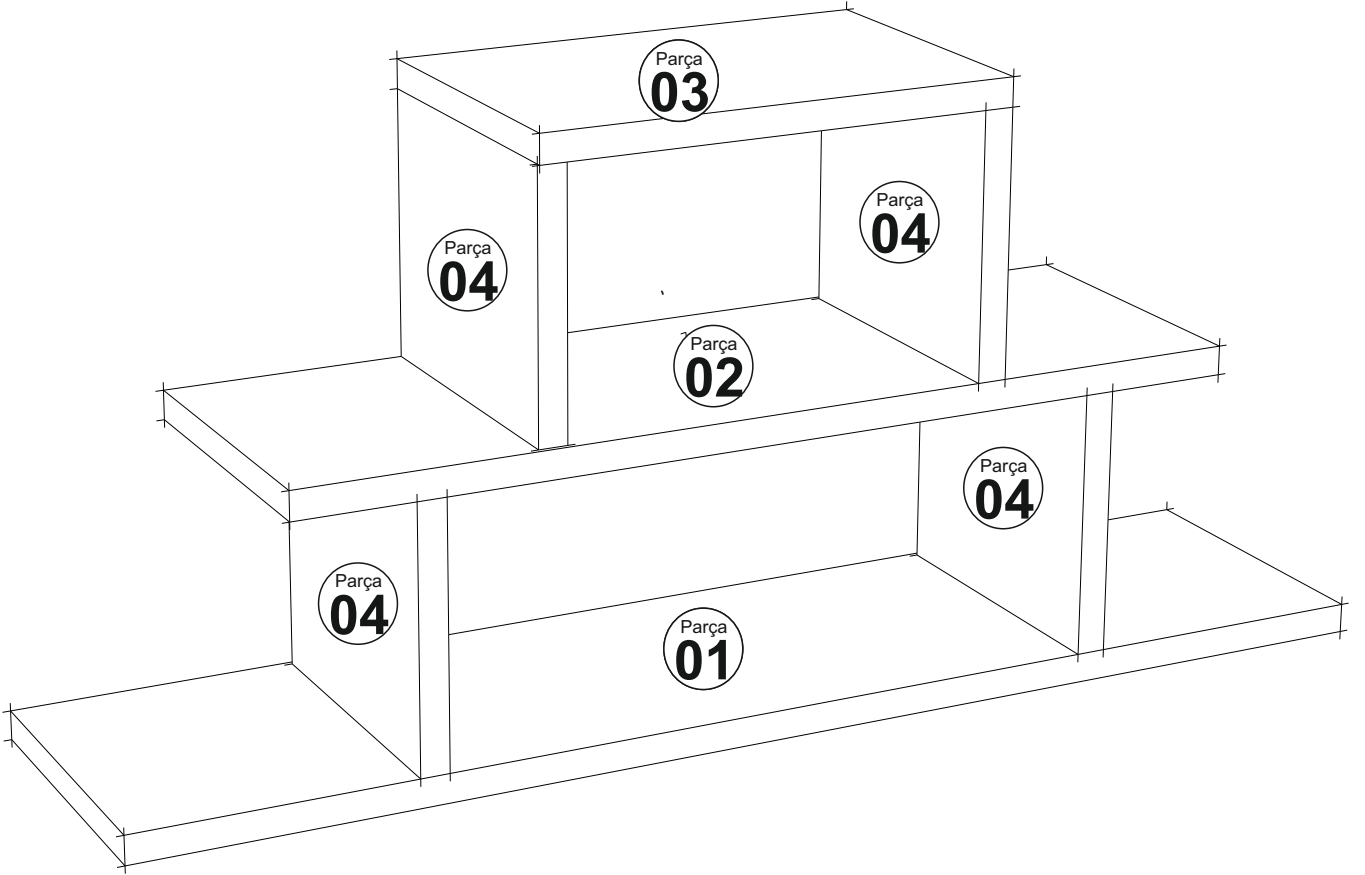

NELL DUVAR RAFI

MONTAJVEKULLANIMKLAVUZU ASSEMBLYMANUEL

Bu modül iki kiři tarafından kurulmalıdır.
This unit should be assembled by two persons.

AKSESUAR LİSTESİ/ ACCESSORY LIST

Bu modülün kurulumu için gerekli olan araçlar.
The necessary tools (not included)

A10 3,5x18 YHB Vida  4x	A09 4x50 YHB Vida  18x	A08 Ø8 Lik Dubel  2x	A07 ASKI APARATI  2x	A16 Kabin VidasıTapa  18x
--	---	---	---	--

PARÇA KODLAMA / GENERAL VIEW

MONTAJKILAVUZU /ASSEMBLYMANUEL

A10 3,5x18 YHB Vida