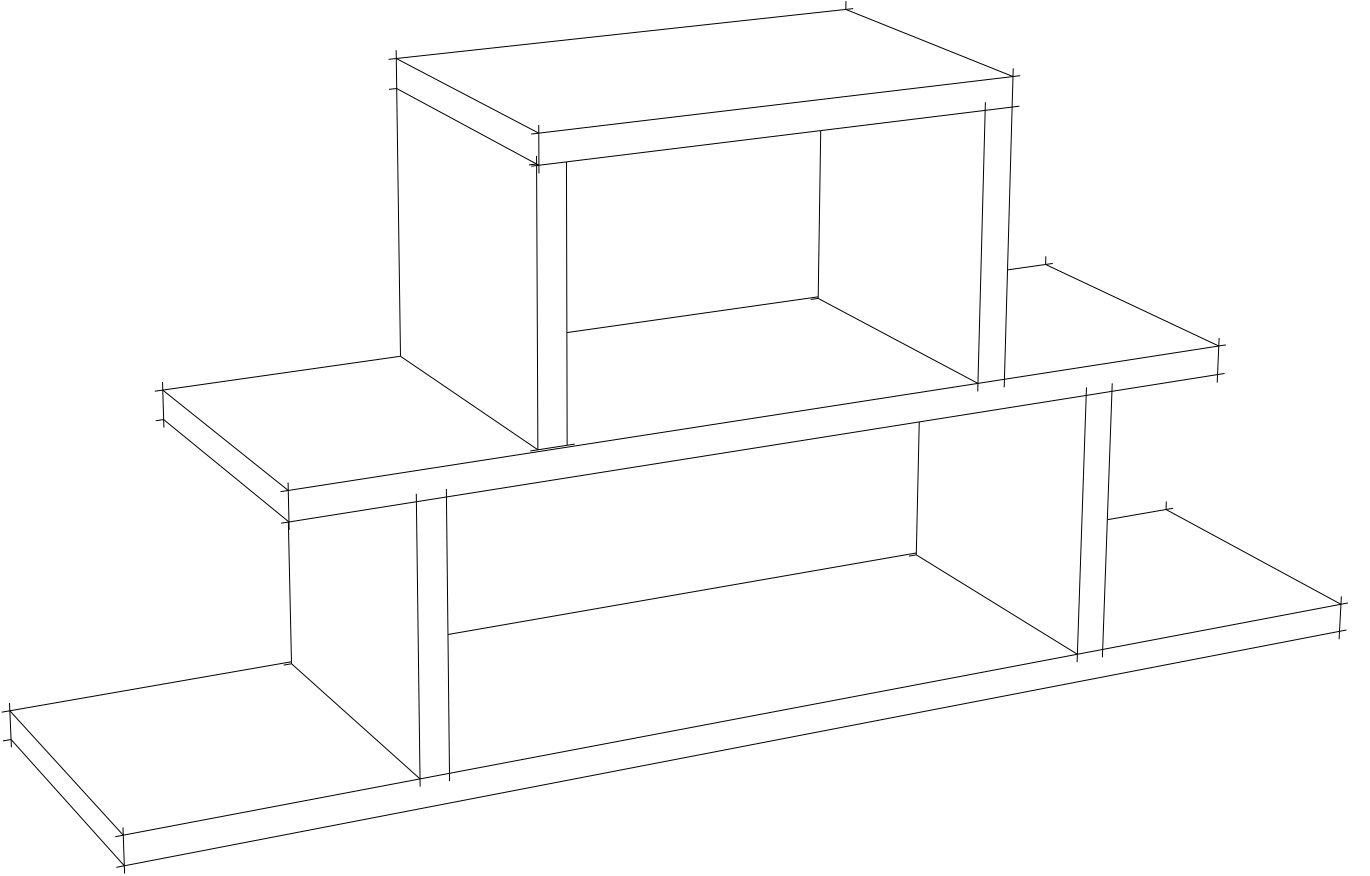

NELL DUVAR RAFI

MONTAJVEKULLANIMKLAVUZU ASSEMBLYMANUEL

Bu modül iki kiři tarafından kurulmalıdır.
This unit should be assembled by two persons.

AKSESUAR LİSTESİ/ ACCESSORY LIST

Bu modülün kurulumu için gerekli olan araçlar.
The necessary tools (not included)

A10 3,5x18 YHB Vida  4x	A09 4x50 YHB Vida  18x	A08 Ø8 Lik Dubel  2x	A07 ASKI APARATI  2x	A16 Kabin VidasıTapa  18x
--	---	---	---	--

PARÇA KODLAMA / GENERAL VIEW

MONTAJKILAVUZU /ASSEMBLYMANUEL

A10 3,5x18 YHB Vida