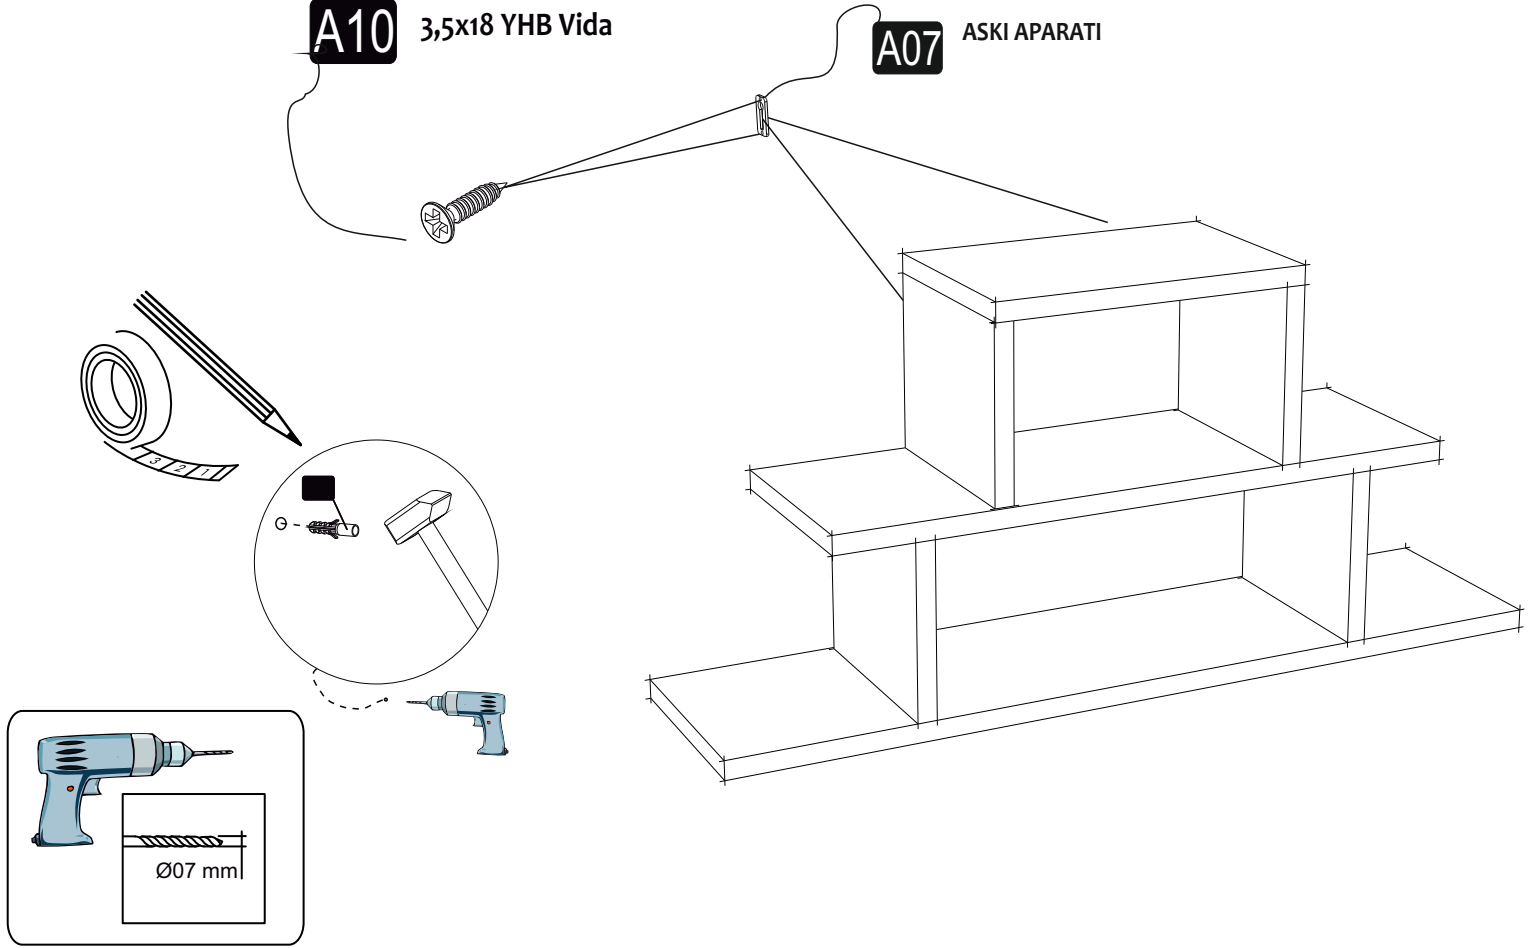

A10 3,5x18 YHB Vida

A07 ASKI APARATI