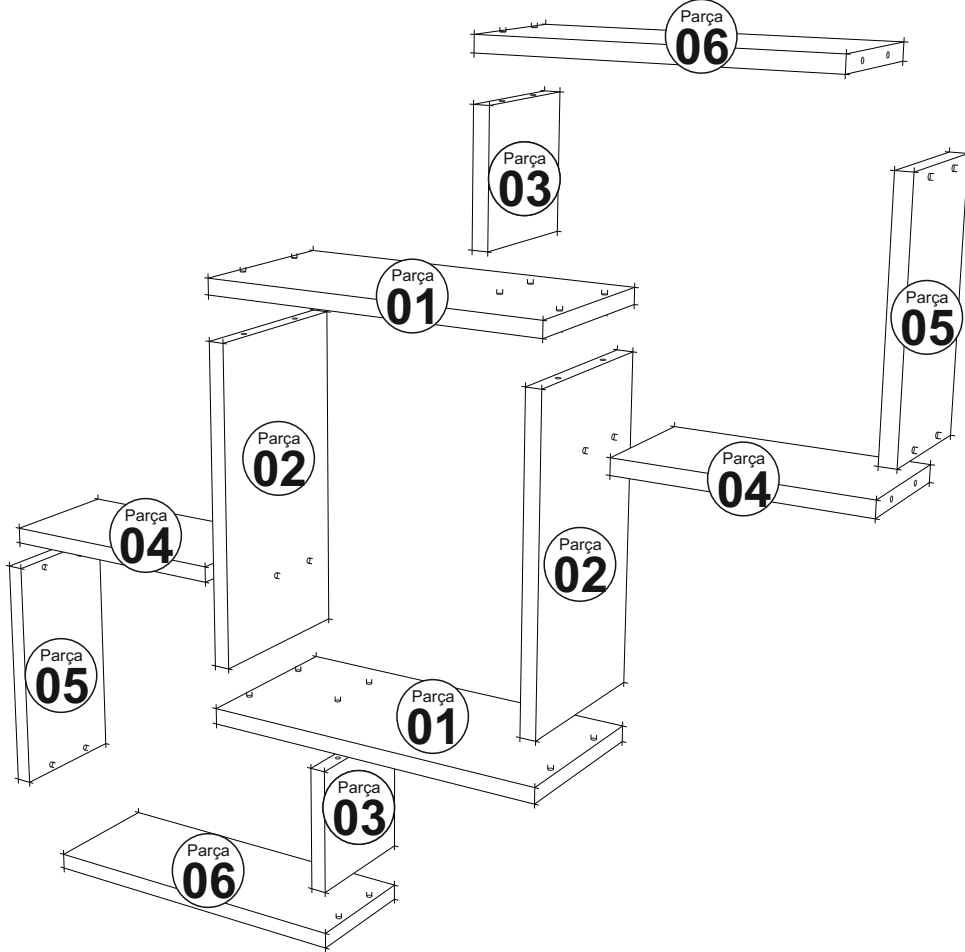

SILVER RAF

MONTAJVEKULLANIMKLAVUZU  
ASSEMBLYMANUEL

Bu modül iki kişi tarafından kurulmalıdır.  
This unit should be assembled by two persons.

## PARÇA KODLAMA / GENERAL VIEW