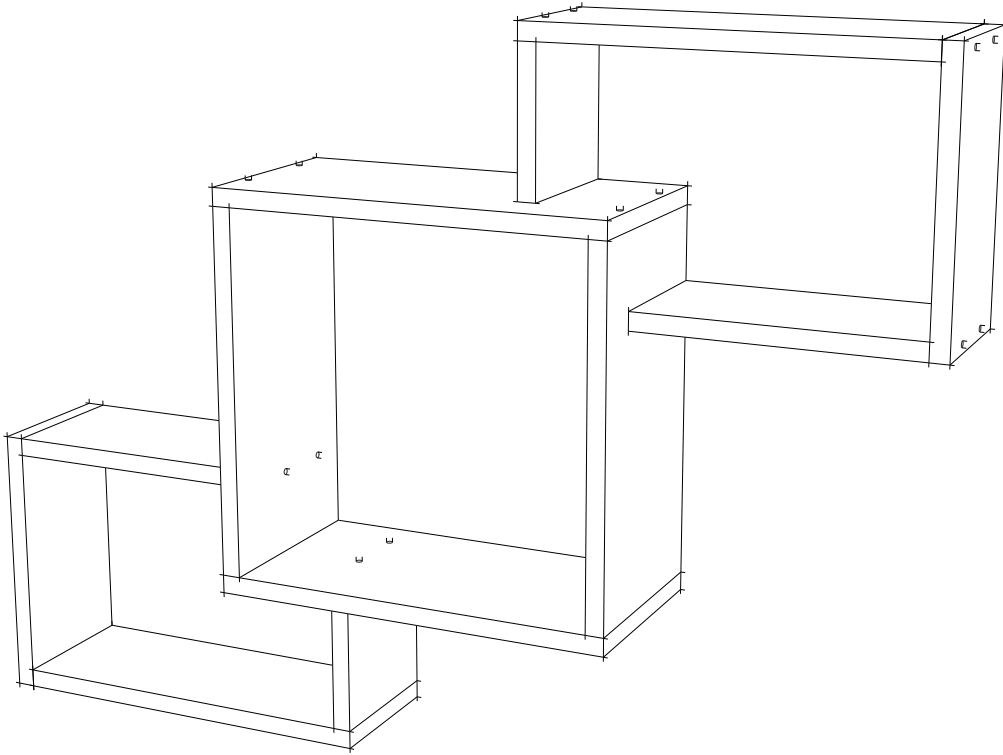

SILVER RAF

MONTAJVEKULLANIMKLAVUZU  
ASSEMBLYMANUEL

Bu modül iki kişi tarafından kurulmalıdır.  
This unit should be assembled by two persons.

## PARÇA KODLAMA / GENERAL VIEW