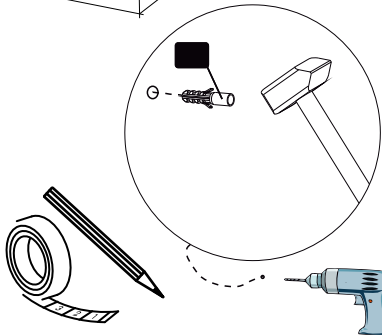

MONTAJKILAVUZU / ASSEMBLYMANUEL