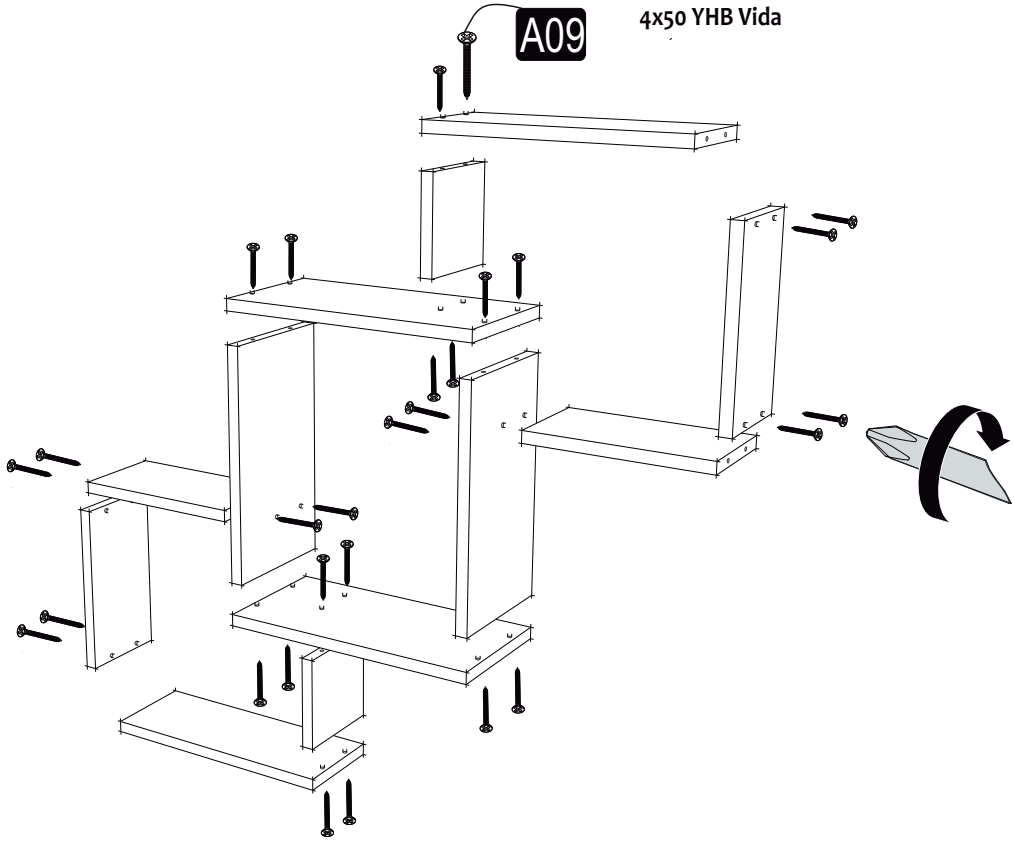

MONTAJKILAVUZU / ASSEMBLYMANUEL