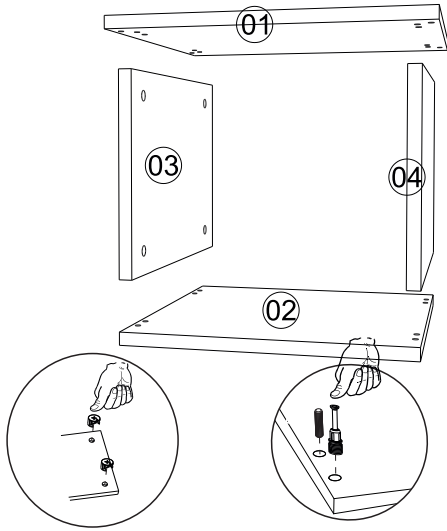

## MONTAJ VE KULLANIM KLAVUZU ASSEMBLY MANUEL

Minifix Gövde  28x	Minifix Mil  28x	Kavela  34x	3,5x18 YHB Vida  14x	Tapa  28x
Çekmece Ray  2x	Kulp  2x	Kulp Vidası  2x	Arkalık Civisi  15x	