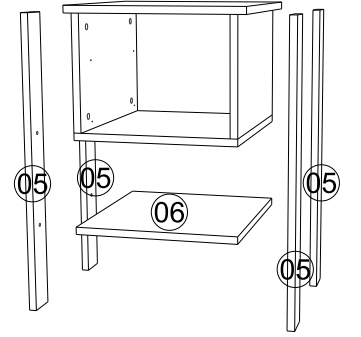

## MONTAJ VE KULLANIM KLAVUZU ASSEMBLY MANUEL

Minifix Gövde  28x	Minifix Mil  28x	Kavela  34x	3,5x18 YHB Vida  14x	Tapa  28x
Çekmece Ray  2x	Kulp  2x	Kulp Vidası  2x	Arkalık Civisi  15x	