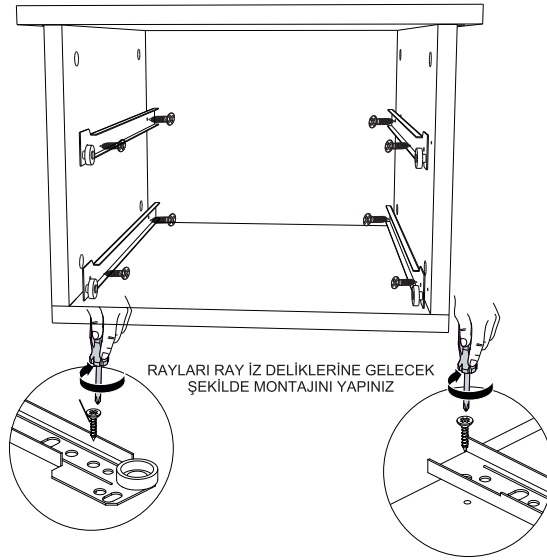

## MONTAJ VE KULLANIM KLAVUZU ASSEMBLY MANUEL

Minifix Gövde  28x	Minifix Mil  28x	Kavela  34x	3,5x18 YHB Vida  14x	Tapa  28x
Çekmece Ray  2x	Kulp  2x	Kulp Vidası  2x	Arkalık Civisi  15x	