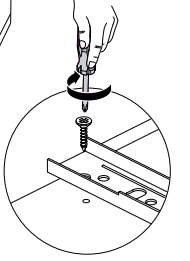

## MONTAJ VE KULLANIM KILAVUZU ASSEMBLY MANUEL

Minifix Gövde  8x	Minifix Mil  8x	Kavela  8x	3,5x18 YHB Vida  40x	Tapa  8x
Çekmece Ray  2x	Ayak  4x	Kulp  2x	Kulp Vidası  2x	4x50 YHB Vida  12x

RAYLARI RAY İZ DELİKLERİNE GELECEK  
ŞEKİLDE MONTAJINI YAPINIZ