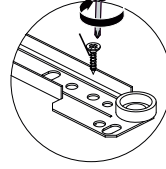

## MONTAJ VE KULLANIM KILAVUZU ASSEMBLY MANUEL

Minifix Gövde  8x	Minifix Mil  8x	Kavela  8x	3,5x18 YHB Vida  40x	Tapa  8x
Çekmece Ray  2x	Ayak  4x	Kulp  2x	Kulp Vidası  2x	4x50 YHB Vida  12x

RAYLARI RAY İZ DELİKLERİNE GELECEK  
ŞEKİLDE MONTAJINI YAPINIZ