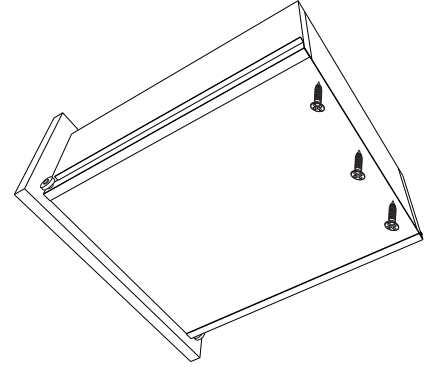

# KADA KOMODİN

## MONTAJ VE KULLANIM KILAVUZU ASSEMBLY MANUEL

Minifix Gövde  8x	Minifix Mil  8x	Kavela  8x	3,5x18 YHB Vida  40x	Tapa  8x
Çekmece Ray  2x	Ayak  4x	Kulp  2x	Kulp Vidası  2x	4x50 YHB Vida  12x

RAYLARI RAY İZ DELİKLERİNE GELECEK  
ŞEKİLDE MONTAJINI YAPINIZ