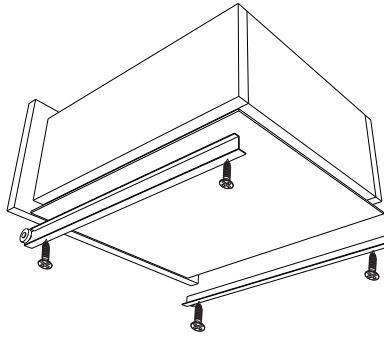

# KADA KOMODİN

## MONTAJ VE KULLANIM KILAVUZU ASSEMBLY MANUEL

Minifix Gövde  8x	Minifix Mil  8x	Kavela  8x	3,5x18 YHB Vida  40x	Tapa  8x
Çekmece Ray  2x	Ayak  4x	Kulp  2x	Kulp Vidası  2x	4x50 YHB Vida  12x

RAYLARI RAY İZ DELİKLERİNE GELECEK  
ŞEKİLDE MONTAJINI YAPINIZ