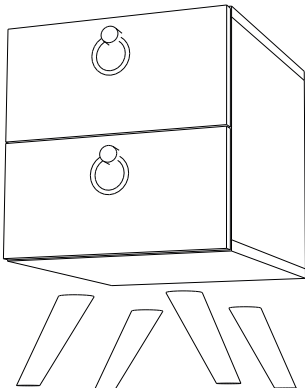

## MONTAJ VE KULLANIM KILAVUZU ASSEMBLY MANUEL

Minifix Gövde  8x	Minifix Mil  8x	Kavela  8x	3,5x18 YHB Vida  40x	Tapa  8x
Çekmece Ray  2x	Ayak  4x	Kulp  2x	Kulp Vidası  2x	4x50 YHB Vida  12x

RAYLARI RAY İZ DELİKLERİNE GELECEK  
ŞEKİLDE MONTAJINI YAPINIZ