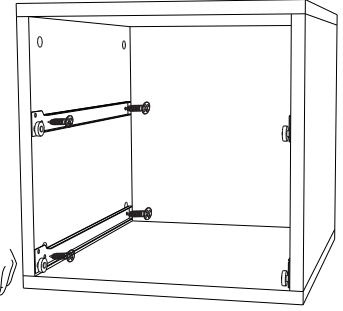

## MONTAJ VE KULLANIM KILAVUZU ASSEMBLY MANUEL

Minifix Gövde  8x	Minifix Mil  8x	Kavela  8x	3,5x18 YHB Vida  40x	Tapa  8x
Çekmece Ray  2x	Ayak  4x	Kulp  2x	Kulp Vidası  2x	4x50 YHB Vida  12x

RAYLARI RAY İZ DELİKLERİNE GELECEK  
ŞEKİLDE MONTAJINI YAPINIZ