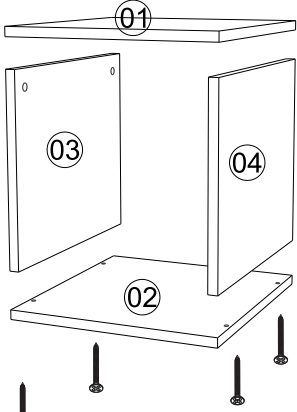

## MONTAJ VE KULLANIM KILAVUZU ASSEMBLY MANUEL

Minifix Gövde  8x	Minifix Mil  8x	Kavela  8x	3,5x18 YHB Vida  40x	Tapa  8x
Çekmece Ray  2x	Ayak  4x	Kulp  2x	Kulp Vidası  2x	4x50 YHB Vida  12x

RAYLARI RAY İZ DELİKLERİNE GELECEK  
ŞEKİLDE MONTAJINI YAPINIZ