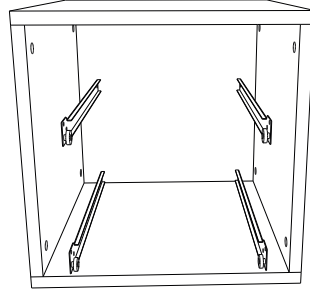

## MONTAJ VE KULLANIM KILAVUZU ASSEMBLY MANUEL

Minifix Gövde  8x	Minifix Mil  8x	Kavela  8x	3,5x18 YHB Vida  40x	Tapa  8x
Çekmece Ray  2x	Ayak  4x	Kulp  2x	Kulp Vidası  2x	4x50 YHB Vida  12x

RAYLARI RAY İZ DELİKLERİNE GELECEK  
ŞEKİLDE MONTAJINI YAPINIZ