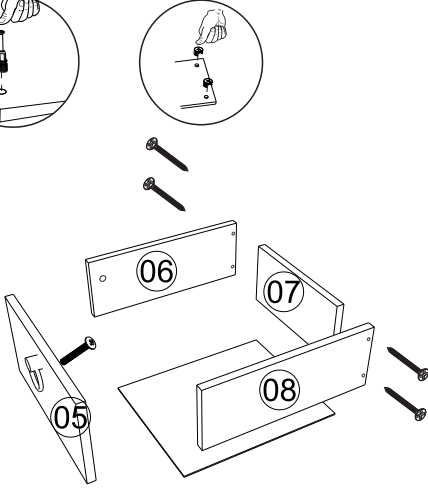

## MONTAJ VE KULLANIM KILAVUZU ASSEMBLY MANUEL

Minifix Gövde  8x	Minifix Mil  8x	Kavela  8x	3,5x18 YHB Vida  40x	Tapa  8x
Çekmece Ray  2x	Ayak  4x	Kulp  2x	Kulp Vidası  2x	4x50 YHB Vida  12x

RAYLARI RAY İZ DELİKLERİNE GELECEK  
ŞEKİLDE MONTAJINI YAPINIZ

AYAKLARI AYAK İZ DELİKLERİNE GELECEK  
ŞEKİLDE MONTAJINI YAPINIZ