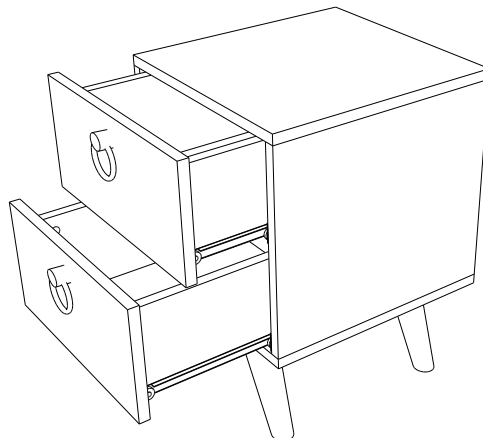

# KADA KOMODİN

## MONTAJ VE KULLANIM KILAVUZU ASSEMBLY MANUEL

Minifix Gövde  8x	Minifix Mil  8x	Kavela  8x	3,5x18 YHB Vida  40x	Tapa  8x
Çekmece Ray  2x	Ayak  4x	Kulp  2x	Kulp Vidası  2x	4x50 YHB Vida  12x

RAYLARI RAY İZ DELİKLERİNE GELECEK  
ŞEKİLDE MONTAJINI YAPINIZ