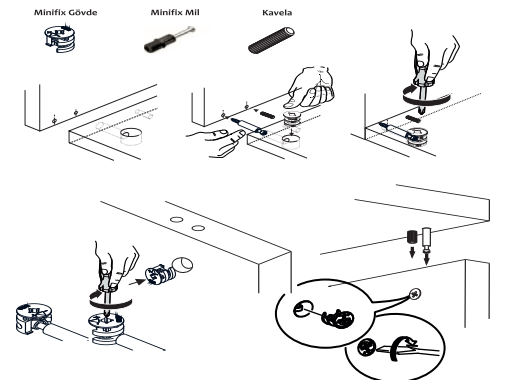

## MONTAJ VE KULLANIM KILAVUZU ASSEMBLY MANUEL

Minifix Gövde  8x	Minifix Mil  8x	Kavela  8x	3,5x18 YHB Vida  40x	Tapa  8x
Çekmece Ray  2x	Ayak  4x	Kulp  2x	Kulp Vidası  2x	4x50 YHB Vida  12x

RAYLARI RAY İZ DELİKLERİNE GELECEK  
ŞEKİLDE MONTAJINI YAPINIZ

AYAKLARI AYAK İZ DELİKLERİNE GELECEK  
ŞEKİLDE MONTAJINI YAPINIZ