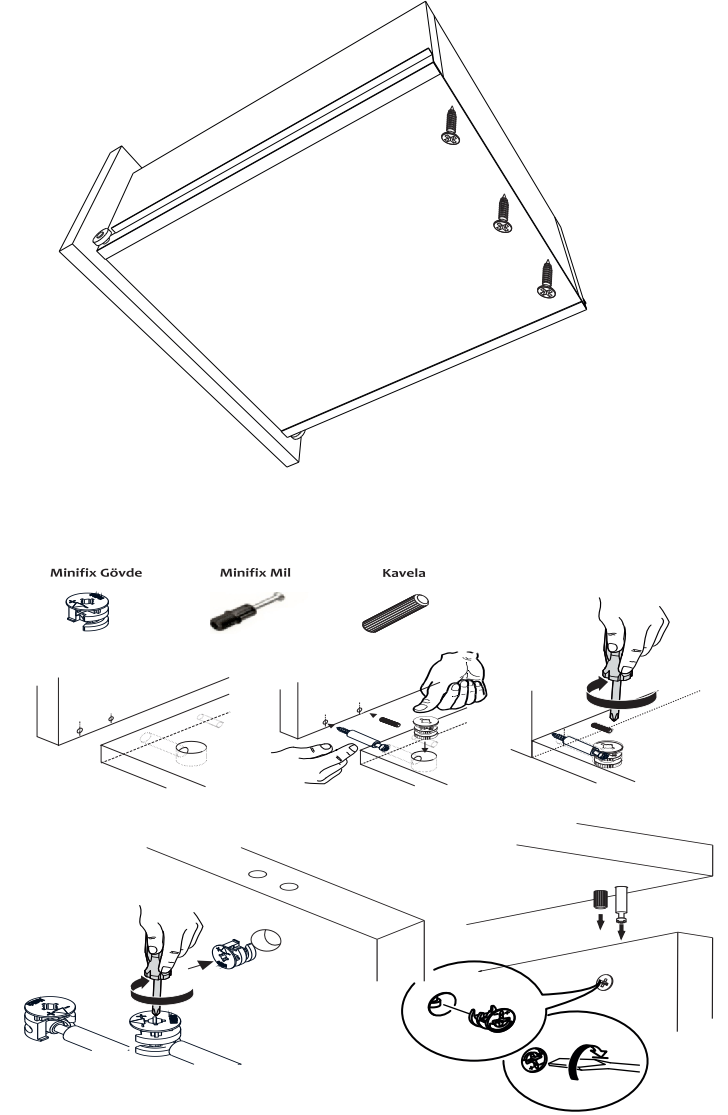

PİLA KOMODİN

MONTAJ VE KULLANIM KILAVUZU ASSEMBLY MANUEL

 Minifix Gövde 10x	 Minifix Mil 10x	 Kavela 10x	 3,5x18 YHB Vida 36x	 Tapa 10x
 40'LİK RAY 1x	 Ayak 4x	 Kulp 2x	 Kulp Vidası 2x	 Düz Mentеше 2x
 4x50 VİDA 8x	 ARKALIK ÇİVİSİ 20x			

RAYLARI RAY İZ DELİKLERİNE GELECEK
ŞEKİLDE MONTAJINI YAPINIZ

PİLA KOMODİN

MONTAJ VE KULLANIM KLAVUZU ASSEMBLY MANUEL

AYAKLARI AYAK İZ DELİKLERİNE GELECEK
ŞEKİLDE MONTAJINI YAPINIZ