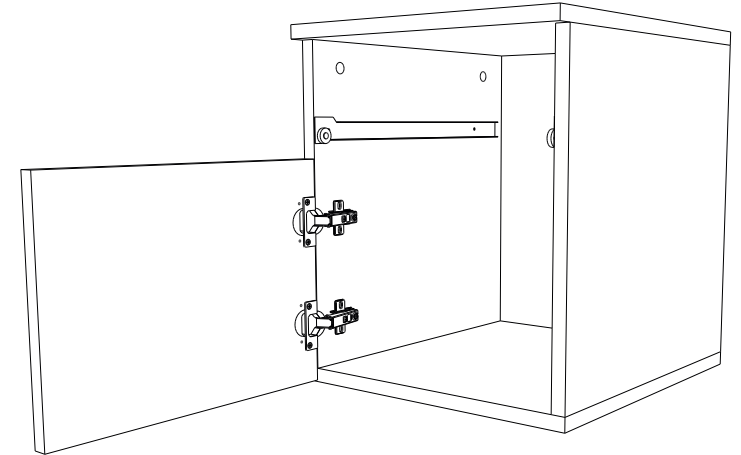

PİLA KOMODİN

MONTAJ VE KULLANIM KILAVUZU ASSEMBLY MANUEL

 Minifix Gövde 10x	 Minifix Mil 10x	 Kavela 10x	 3,5x18 YHB Vida 36x	 Tapa 10x
 40'LİK RAY 1x	 Ayak 4x	 Kulp 2x	 Kulp Vidası 2x	 Düz Mentеше 2x
 4x50 VİDA 8x	 ARKALIK ÇİVİSİ 20x			

RAYLARI RAY İZ DELİKLERİNE GELECEK
ŞEKİLDE MONTAJINI YAPINIZ

PİLA KOMODİN

MONTAJ VE KULLANIM KLAVUZU ASSEMBLY MANUEL

AYAKLARI AYAK İZ DELİKLERİNE GELECEK
ŞEKİLDE MONTAJINI YAPINIZ