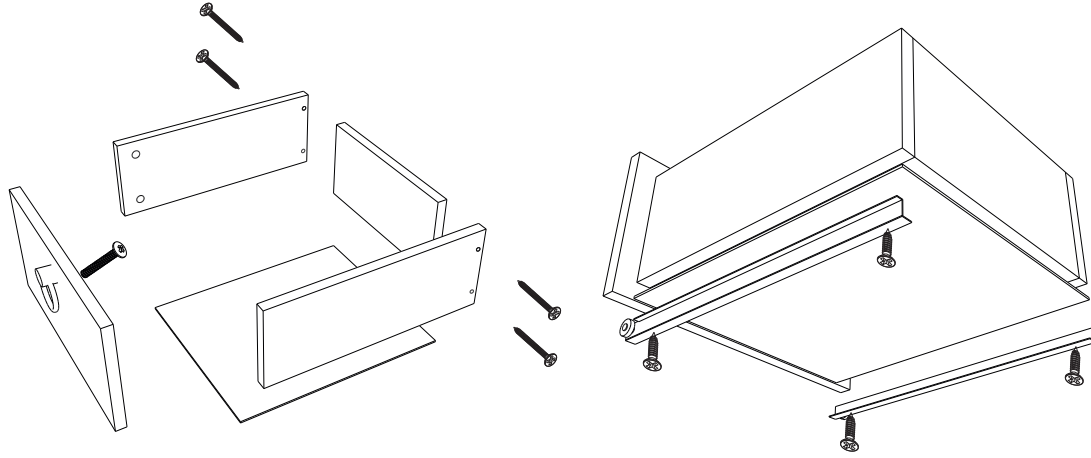

PİLA KOMODİN

MONTAJ VE KULLANIM KILAVUZU ASSEMBLY MANUEL

 Minifix Gövde 10x	 Minifix Mil 10x	 Kavela 10x	 3,5x18 YHB Vida 36x	 Tapa 10x
 40'LİK RAY 1x	 Ayak 4x	 Kulp 2x	 Kulp Vidası 2x	 Düz Mentеше 2x
 4x50 VİDA 8x	 ARKALIK ÇİVİSİ 20x			

RAYLARI RAY İZ DELİKLERİNE GELECEK
ŞEKİLDE MONTAJINI YAPINIZ

PİLA KOMODİN

MONTAJ VE KULLANIM KLAVUZU ASSEMBLY MANUEL

AYAKLARI AYAK İZ DELİKLERİNE GELECEK
ŞEKİLDE MONTAJINI YAPINIZ