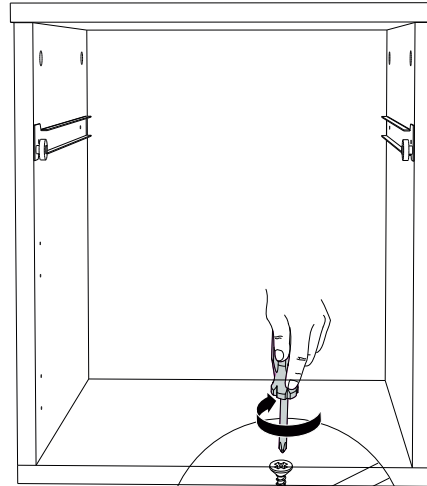

PİLA KOMODİN

MONTAJ VE KULLANIM KILAVUZU ASSEMBLY MANUEL

 Minifix Gövde 10x	 Minifix Mil 10x	 Kavela 10x	 3,5x18 YHB Vida 36x	 Tapa 10x
 40'LİK RAY 1x	 Ayak 4x	 Kulp 2x	 Kulp Vidası 2x	 Düz Mentеше 2x
 4x50 VİDA 8x	 ARKALIK ÇİVİSİ 20x			

RAYLARI RAY İZ DELİKLERİNE GELECEK
ŞEKİLDE MONTAJINI YAPINIZ

PİLA KOMODİN

MONTAJ VE KULLANIM KLAVUZU ASSEMBLY MANUEL

AYAKLARI AYAK İZ DELİKLERİNE GELECEK
ŞEKİLDE MONTAJINI YAPINIZ