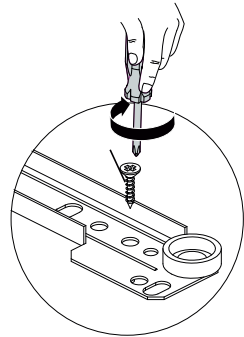

PİLA KOMODİN

MONTAJ VE KULLANIM KILAVUZU ASSEMBLY MANUEL

 Minifix Gövde 10x	 Minifix Mil 10x	 Kavela 10x	 3,5x18 YHB Vida 36x	 Tapa 10x
 40'LİK RAY 1x	 Ayak 4x	 Kulp 2x	 Kulp Vidası 2x	 Düz Mentеше 2x
 4x50 VİDA 8x	 ARKALIK ÇİVİSİ 20x			

RAYLARI RAY İZ DELİKLERİNE GELECEK
ŞEKİLDE MONTAJINI YAPINIZ

PİLA KOMODİN

MONTAJ VE KULLANIM KLAVUZU ASSEMBLY MANUEL

AYAKLARI AYAK İZ DELİKLERİNE GELECEK
ŞEKİLDE MONTAJINI YAPINIZ